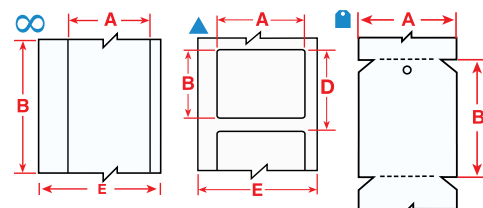

Další informace o podporovaných materiálech SFID najdete na webu www.bradyeurope.com/J2000