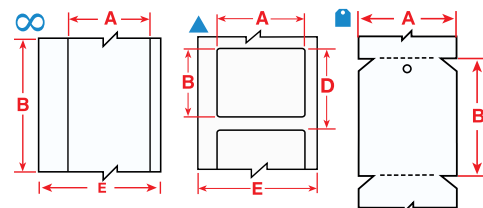

Pentru mai multe informații despre materialele SFID acceptate, vizitați www.bradyeurope.com/J2000