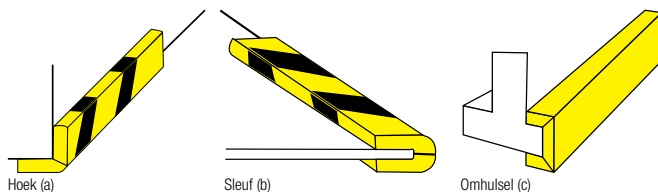

Bestelref.	Type	Hoogte (mm)	Lengte (m)	Kleur	Verpakking
225022	Hoek (a)	110,00	0,68	Zwart, geel	10
225023*	Sleuf (b)	28,00	0,66	Zwart, geel	10
225024	Omhulsel (c)	151,00	0,75	Geel	10

\* niet klevend

**Afrika**