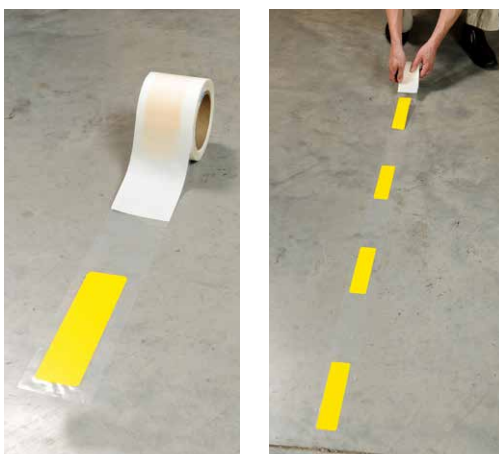

Cijfers en letters voor vloermarkering

- Breedte: 146,05 mm
- Hoogte: 228,60 mm

Bestelref.	Kleur		Bestelref.	Kleur		Bestelref.	Kleur	
121847	Zwart	○	121871	Zwart	4	121895	Zwart	8
121848	Wit	○	121872	Wit	4	121896	Wit	8
121849	Rood	○	121873	Rood	4	121897	Rood	8
121850	Groen	○	121874	Groen	4	121898	Groen	8
121851	Blauw	○	121875	Blauw	4	121899	Blauw	8
121852	Geel	○	121876	Geel	4	121900	Geel	8
121853	Zwart	1	121877	Zwart	5	121901	Zwart	9
121854	Wit	1	121878	Wit	5	121902	Wit	9
121855	Rood	1	121879	Rood	5	121903	Rood	9
121856	Groen	1	121880	Groen	5	121904	Groen	9
121857	Blauw	1	121881	Blauw	5	121905	Blauw	9
121858	Geel	1	121882	Geel	5	121906	Geel	9
121859	Zwart	2	121883	Zwart	6	121907	Zwart	FUNC
121860	Wit	2	121884	Wit	6	121908	Wit	FUNC
121861	Rood	2	121885	Rood	6	121909	Rood	FUNC
121862	Groen	2	121886	Groen	6	121910	Groen	FUNC
121863	Blauw	2	121887	Blauw	6	121911	Blauw	FUNC
121864	Geel	2	121888	Geel	6	121912	Geel	FUNC
121865	Zwart	3	121889	Zwart	7			
121866	Wit	3	121890	Wit	7			
121867	Rood	3	121891	Rood	7			
121868	Groen	3	121892	Groen	7			
121869	Blauw	3	121893	Blauw	7			
121870	Geel	3	121894	Geel	7			

Vooraf gespatieerde tekens (tussenafstand 431,80 mm)

Bestelref.	Diameter (mm)	Breedte (mm)	Hoogte (mm)	Verpakking	Kleur	
104526	-	50,80	127,00	52	Rood	▶▶▶
104527	-	50,80	127,00	52	Groen	▶▶▶
104528	-	50,80	127,00	52	Blauw	▶▶▶
104529	-	50,80	127,00	52	Geel	▶▶▶
104554	-	50,80	127,00	52	Zwart	▶▶▶
104555	-	50,80	127,00	52	Wit	◻◻◻
104556	-	50,80	203,20	65	Geel	▬▬▬
142177	-	50,80	203,20	65	Wit	◻◻◻
142178	-	50,80	203,20	65	Zwart	▬▬▬
142180	-	50,80	203,20	65	Blauw	▬▬▬
142181	-	50,80	203,20	65	Groen	▬▬▬
104520	88,90	-	-	80	Groen	●●●
104521	88,90	-	-	80	Rood	●●●
104522	88,90	-	-	80	Wit	○●●
104523	88,90	-	-	80	Geel	●●●
104524	88,90	-	-	80	Blauw	●●●
104525	88,90	-	-	80	Zwart	●●●