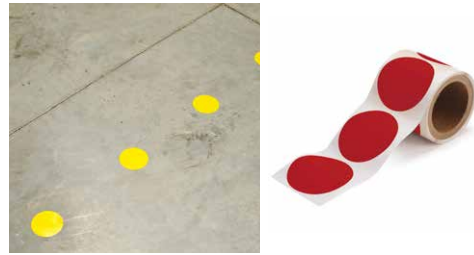

Stippen - 400/rol

Bestelref.	Diameter (mm)	Kleur	
104400	88,90	Rood	
104401	88,90	Groen	
104402	88,90	Blauw	
104403	88,90	Geel	
104404	88,90	Zwart	
104405	88,90	Wit