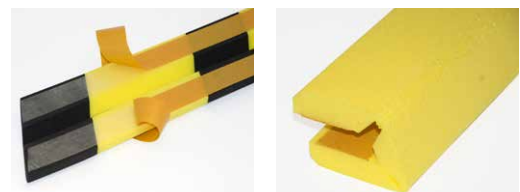

Zelfklevende stootbanden

Beveilig hoeken en randen met deze schokdempers.

- Schokdemper van celvormige thermoplastiek.
- Dubbele functie: signaleert een gevaarlijke situatie en verzacht schokken.
- Verhoogt de veiligheid op de werkplek.
- Uitstekend bestand tegen koolwaterstof.
- Dubbelzijdige kleefstof hecht op elk proper oppervlak.
- Keuze uit drie modellen.
- Verpakking: 10 stuks

Bestelref.	Type	Hoogte (mm)	Lengte (m)	Kleur	Verpakking
225022	Hoek (a)	110,00	0,68	Zwart, geel	10
225023*	Sleuf (b)	28,00	0,66	Zwart, geel	10
225024	Omhulsel (c)	151,00	0,75	Geel	10

* niet klevend