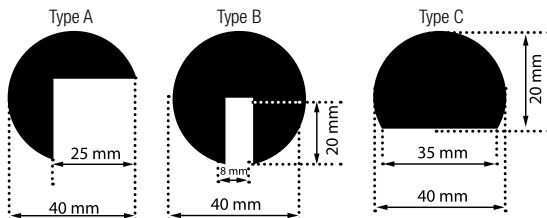

Polyurethaan stootbanden

Goed zichtbaar, van polyurethaan schuimrubber, buigzaam en stevig materiaal, optimale schokdemper.

- 3 kleuren: zwart, geel op zwart, fotoluminescent op zwart.
- 3 types + 1 hoekaansluiting beschikbaar.
- De fotoluminescente banden zijn voorzien van een beschermfilm tegen fysische en chemische inwerkingen. Ze slaan het daglicht op en stralen dat in het donker weer uit.
- Niet giftig of radioactief.
- Lengte: 1 m.
- Bevestiging met kleefstof.
- Verpakking: 1

Artikelnr.	Type	Kleur	Verpakking
225012	Type A	Zwart/Fotoluminescerend	1
225015	Type B	Zwart, geel	1
225018	Type C	Zwart, geel	1
225020	Hoekaansluiting 2-dimensioneel	Zwart	1

Hoekaansluiting 2-dimensioneel