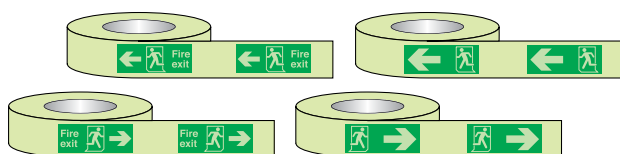

In het Nederlands beschikbaar op aanvraag.

Glow-In-The-Dark afbakeningstape met legende

- Materiaal: zelfklevend fotoluminescent polyester.
  Standaardverpakking: 1 rol (10 m)

Artikelnr.	Breedte (mm)	Omschrijving	Legende	PSPA fotoluminescentieklasse
836788	40,00	Emergency Exit (left)	–	Klasse B
836793	40,00	Emergency Exit (left)	Fire exit	Klasse B
836789	80,00	Emergency Exit (left)	–	Klasse B
836792	80,00	Emergency Exit (left)	Fire exit	Klasse B
836790	40,00	Emergency Exit (right)	–	Klasse B
836786	40,00	Emergency Exit (right)	Fire exit	Klasse B
836791	80,00	Emergency Exit (right)	–	Klasse B
836787	80,00	Emergency Exit (right)	Fire exit	Klasse B