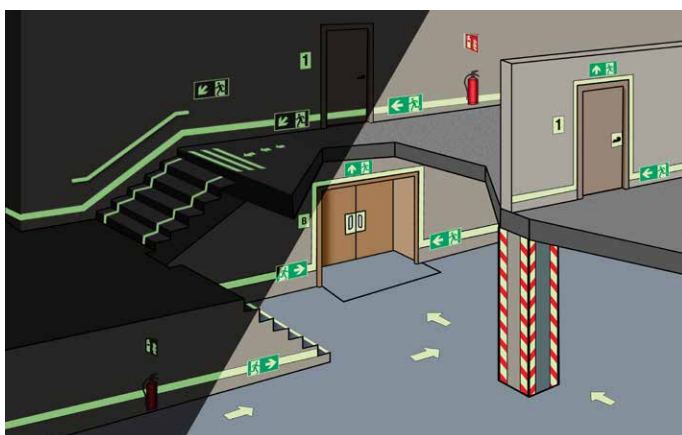

▶ Veiligheidssignalisatie

Contacteer uw Brady-distributeur om de Veiligheidssignalisatie-catalogus aan te vragen.