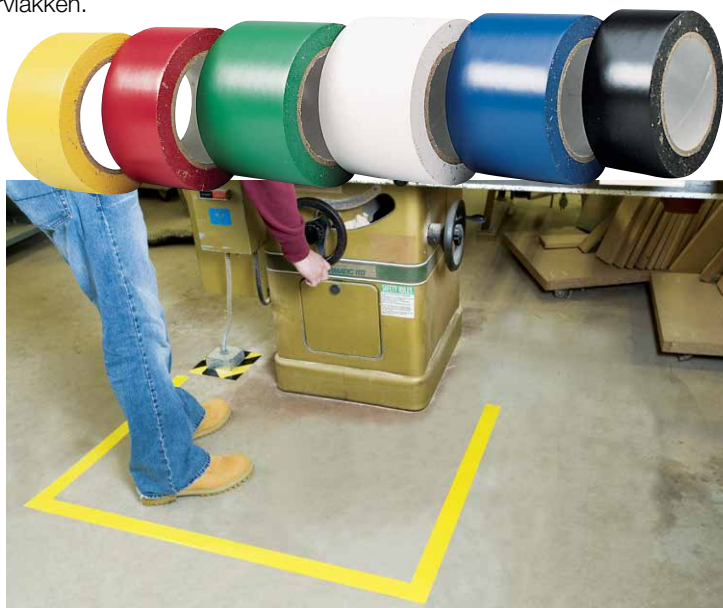

Afbakeningstape

- Duurzaam, sterke kleefkracht op uiteenlopende oppervlakken.
- Materiaal: zelfklevend vinyl (B-726).
- Lengte: 33 m.
- Verpakking: 1 rol

Artikelnr.	Breedte (mm)	Kleur	
058222	50,00	Zwart	
058223	76,00	Zwart	
058203	50,00	Wit	
058253	76,00	Wit	
058201	50,00	Rood	
058251	76,00	Rood	
058202	50,00	Groen	
058252	76,00	Groen	
058200	50,00	Geel	
058250	76,00	Geel	
058220	50,00	Blauw	
058221	76,00	Blauw