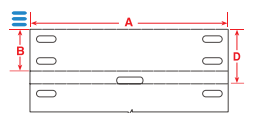

Disegno	Codice prodotto	Materiale	Colore	Larghezza A (mm)	Altezza B (mm)	Ripetizione verticale D (mm)	Etichette per fila	Quantità	Nastro di stampa raccomandato
	B33-60x10-7598-WT	Targhetta in poliestere	Bianco	60,00	10,00	15,08	1	1000	B30-R6000
	B33-60x10-7598-YL	Targhetta in poliestere	Giallo	60,00	10,00	15,08	1	1000	B30-R6000
	B33-60x10-7598-GN	Targhetta in poliestere	Verde	60,00	10,00	15,08	1	1000	B30-R6000
	B33-60x10-7598-RD	Targhetta in poliestere	Rosso	60,00	10,00	15,08	1	1000	B30-R6000
	B33-60x10-7598-SV	Targhetta in poliestere	Argento	60,00	10,00	15,08	1	1000	B30-R6000
	B33-60x10-7598-BK	Targhetta in poliestere	Nero	60,00	10,00	15,08	1	1000	B30-R4400-WT
	B33-60x10-7598-BL	Targhetta in poliestere	Blu	60,00	10,00	15,08	1	1000	B30-R6000
	B33-75x10-7598-WT	Targhetta in poliestere	Bianco	75,00	10,00	15,08	1	1000	B30-R6000
	B33-75x10-7598-YL	Targhetta in poliestere	Giallo	75,00	10,00	15,08	1	1000	B30-R6000
	B33-75x10-7598-GN	Targhetta in poliestere	Verde	75,00	10,00	15,08	1	1000	B30-R6000
	B33-75x10-7598-RD	Targhetta in poliestere	Rosso	75,00	10,00	15,08	1	1000	B30-R6000
	B33-75x10-7598-SV	Targhetta in poliestere	Argento	75,00	10,00	15,08	1	1000	B30-R6000
	B33-75x10-7598-BK	Targhetta in poliestere	Nero	75,00	10,00	15,08	1	1000	B30-R4400-WT
	B33-75x10-7598-BL	Targhetta in poliestere	Blu	75,00	10,00	15,08	1	1000	B30-R6000
	B33-75x15-7598-WT	Targhetta in poliestere	Bianco	75,00	15,00	20,02	1	1000	B30-R6000
	B33-75x15-7598-YL	Targhetta in poliestere	Giallo	75,00	15,00	20,02	1	1000	B30-R6000
	B33-75x15-7598-GN	Targhetta in poliestere	Verde	75,00	15,00	20,02	1	1000	B30-R6000
	B33-75x15-7598-RD	Targhetta in poliestere	Rosso	75,00	15,00	20,02	1	1000	B30-R6000
	B33-75x15-7598-SV	Targhetta in poliestere	Argento	75,00	15,00	20,02	1	1000	B30-R6000
	B33-75x15-7598-BK	Targhetta in poliestere	Nero	75,00	15,00	20,02	1	1000	B30-R4400-WT
	B33-75x15-7598-BL	Targhetta in poliestere	Blu	75,00	15,00	20,02	1	1000	B30-R6000
	B33-75x25-7598-WT	Targhetta in poliestere	Bianco	75,00	25,00	30,16	1	500	B30-R6000
	B33-75x25-7598-YL	Targhetta in poliestere	Giallo	75,00	25,00	30,16	1	500	B30-R6000
	B33-75x25-7598-GN	Targhetta in poliestere	Verde	75,00	25,00	30,16	1	500	B30-R6000
	B33-75x25-7598-RD	Targhetta in poliestere	Rosso	75,00	25,00	30,16	1	500	B30-R6000
	B33-75x25-7598-SV	Targhetta in poliestere	Argento	75,00	25,00	30,16	1	500	B30-R6000
	B33-75x25-7598-BK	Targhetta in poliestere	Nero	75,00	25,00	30,16	1	500	B30-R4400-WT
	B33-75x25-7598-BL	Targhetta in poliestere	Blu	75,00	25,00	30,16	1	500	B30-R6000