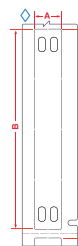

Disegno	Codice prodotto	Materiale	Colore	Larghezza A (mm)	Altezza B (mm)	Ripetizione verticale D (mm)	Etichette per fila	Quantità	Nastro di stampa raccomandato
◇	BM71-10x60-B7598-WT	Targhetta in poliestere	Bianco	10,00	60,00	65,09	1	500	R6010
◇	BM71-10x60-B7598-YL	Targhetta in poliestere	Giallo	10,00	60,00	65,09	1	500	R6010
◇	BM71-10x60-B7598-GN	Targhetta in poliestere	Verde	10,00	60,00	65,09	1	500	R6010
◇	BM71-10x60-B7598-RD	Targhetta in poliestere	Rosso	10,00	60,00	65,09	1	500	R6010
◇	BM71-10x60-B7598-SV	Targhetta in poliestere	Argento	10,00	60,00	65,09	1	500	R6010
◇	BM71-10x60-B7598-BK	Targhetta in poliestere	Nero	10,00	60,00	65,09	1	500	R4410-WT
◇	BM71-10x60-B7598-BL	Targhetta in poliestere	Blu	10,00	60,00	65,09	1	500	R6010
◇	M61-10x60-B7598-WT	Targhetta in poliestere	Bianco	10,00	60,00	65,09	1	100	R6000
◇	M61-10x60-B7598-YL	Targhetta in poliestere	Giallo	10,00	60,00	65,09	1	100	R6000
◇	BM71-10x75-B7598-WT	Targhetta in poliestere	Bianco	10,00	75,00	80,43	1	250	R6010
◇	BM71-10x75-B7598-YL	Targhetta in poliestere	Giallo	10,00	75,00	80,43	1	250	R6010
◇	BM71-10x75-B7598-GN	Targhetta in poliestere	Verde	10,00	75,00	80,43	1	250	R6010
◇	BM71-10x75-B7598-RD	Targhetta in poliestere	Rosso	10,00	75,00	80,43	1	250	R6010
◇	BM71-10x75-B7598-SV	Targhetta in poliestere	Argento	10,00	75,00	80,43	1	250	R6010
◇	BM71-10x75-B7598-BK	Targhetta in poliestere	Nero	10,00	75,00	80,43	1	250	R4410-WT
◇	BM71-10x75-B7598-BL	Targhetta in poliestere	Blu	10,00	75,00	80,43	1	250	R6010
◇	M61-10x75-B7598-WT	Targhetta in poliestere	Bianco	10,00	75,00	80,43	1	100	R6000
◇	M61-10x75-B7598-YL	Targhetta in poliestere	Giallo	10,00	75,00	80,43	1	100	R6000
◇	BM71-15x75-B7598-WT	Targhetta in poliestere	Bianco	15,00	75,00	80,43	1	250	R6010
◇	BM71-15x75-B7598-YL	Targhetta in poliestere	Giallo	15,00	75,00	80,43	1	250	R6010
◇	BM71-15x75-B7598-GN	Targhetta in poliestere	Verde	15,00	75,00	80,43	1	250	R6010
◇	BM71-15x75-B7598-RD	Targhetta in poliestere	Rosso	15,00	75,00	80,43	1	250	R6010
◇	BM71-15x75-B7598-SV	Targhetta in poliestere	Argento	15,00	75,00	80,43	1	250	R6010
◇	BM71-15x75-B7598-BK	Targhetta in poliestere	Nero	15,00	75,00	80,43	1	250	R4410-WT
◇	BM71-15x75-B7598-BL	Targhetta in poliestere	Blu	15,00	75,00	80,43	1	250	R6010
◇	M61-15x75-B7598-WT	Targhetta in poliestere	Bianco	15,00	75,00	80,43	1	100	R6000
◇	M61-15x75-B7598-YL	Targhetta in poliestere	Giallo	15,00	75,00	80,43	1	100	R6000
◇	BM71-25x75-B7598-WT	Targhetta in poliestere	Bianco	25,00	75,00	80,43	1	250	R6010
◇	BM71-25x75-B7598-YL	Targhetta in poliestere	Giallo	25,00	75,00	80,43	1	250	R6010
◇	BM71-25x75-B7598-GN	Targhetta in poliestere	Verde	25,00	75,00	80,43	1	250	R6010
◇	BM71-25x75-B7598-RD	Targhetta in poliestere	Rosso	25,00	75,00	80,43	1	250	R6010
◇	BM71-25x75-B7598-SV	Targhetta in poliestere	Argento	25,00	75,00	80,43	1	250	R6010
◇	BM71-25x75-B7598-BK	Targhetta in poliestere	Nero	25,00	75,00	80,43	1	250	R4410-WT
◇	BM71-25x75-B7598-BL	Targhetta in poliestere	Blu	25,00	75,00	80,43	1	250	R6010
◇	M61-25x75-B7598-WT	Targhetta in poliestere	Bianco	25,00	75,00	80,43	1	100	R6000
◇	M61-25x75-B7598-YL	Targhetta in poliestere	Giallo	25,00	75,00	80,43	1	100	R6000
◇	M61-25x75-B7598-GN	Targhetta in poliestere	Verde	25,00	75,00	80,43	1	100	R6000
◇	M61-25x75-B7598-RD	Targhetta in poliestere	Rosso	25,00	75,00	80,43	1	100	R6000
◇	M61-25x75-B7598-SV	Targhetta in poliestere	Argento	25,00	75,00	80,43	1	100	R6000
◇	M61-25x75-B7598-BK	Targhetta in poliestere	Nero	25,00	75,00	80,43	1	100	R4400-WT
◇	M61-25x75-B7598-BL	Targhetta in poliestere	Blu	25,00	75,00	80,43	1	100	R6000