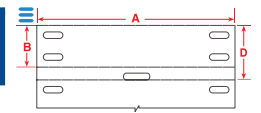

Disegno	Codice prodotto	Materiale	Colore	Larghezza A (mm)	Altezza B (mm)	Ripetizione verticale D (mm)	Etichette per fila	Quantità	Nastro di stampa raccomandato
	BPT-6010-7598-WT	Targhetta in poliestere	Bianco	60,00	10,00	15,08	1	1000	R6000HF
	BPT-6010-7598-YL	Targhetta in poliestere	Giallo	60,00	10,00	15,08	1	1000	R6000HF
	BPT-6010-7598-GN	Targhetta in poliestere	Verde	60,00	10,00	15,08	1	1000	R6000HF
	BPT-6010-7598-RD	Targhetta in poliestere	Rosso	60,00	10,00	15,08	1	1000	R6000HF
	BPT-6010-7598-SV	Targhetta in poliestere	Argento	60,00	10,00	15,08	1	1000	R6000HF
	BPT-6010-7598-BK	Targhetta in poliestere	Nero	60,00	10,00	15,08	1	1000	R4400-WT
	BPT-6010-7598-BL	Targhetta in poliestere	Blu	60,00	10,00	15,08	1	1000	R6000HF
	BPT-7510-7598-WT	Targhetta in poliestere	Bianco	75,00	10,00	15,08	1	1000	R6000HF
	BPT-7510-7598-YL	Targhetta in poliestere	Giallo	75,00	10,00	15,08	1	1000	R6000HF
	BPT-7510-7598-GN	Targhetta in poliestere	Verde	75,00	10,00	15,08	1	1000	R6000HF
	BPT-7510-7598-RD	Targhetta in poliestere	Rosso	75,00	10,00	15,08	1	1000	R6000HF
	BPT-7510-7598-SV	Targhetta in poliestere	Argento	75,00	10,00	15,08	1	1000	R6000HF
	BPT-7510-7598-BK	Targhetta in poliestere	Nero	75,00	10,00	15,08	1	1000	R4400-WT
	BPT-7510-7598-BL	Targhetta in poliestere	Blu	75,00	10,00	15,08	1	1000	R6000HF
	BPT-7515-7598-WT	Targhetta in poliestere	Bianco	75,00	15,00	20,02	1	1000	R6000HF
	BPT-7515-7598-YL	Targhetta in poliestere	Giallo	75,00	15,00	20,02	1	1000	R6000HF
	BPT-7515-7598-GN	Targhetta in poliestere	Verde	75,00	15,00	20,02	1	1000	R6000HF
	BPT-7515-7598-RD	Targhetta in poliestere	Rosso	75,00	15,00	20,02	1	1000	R6000HF
	BPT-7515-7598-SV	Targhetta in poliestere	Argento	75,00	15,00	20,02	1	1000	R6000HF
	BPT-7515-7598-BK	Targhetta in poliestere	Nero	75,00	15,00	20,02	1	1000	R4400-WT
	BPT-7515-7598-BL	Targhetta in poliestere	Blu	75,00	15,00	20,02	1	1000	R6000HF
	BPT-7525-7598-WT	Targhetta in poliestere	Bianco	75,00	25,00	30,16	1	500	R6000HF
	BPT-7525-7598-YL	Targhetta in poliestere	Giallo	75,00	25,00	30,16	1	500	R6000HF
	BPT-7525-7598-GN	Targhetta in poliestere	Verde	75,00	25,00	30,16	1	500	R6000HF
	BPT-7525-7598-RD	Targhetta in poliestere	Rosso	75,00	25,00	30,16	1	500	R6000HF
	BPT-7525-7598-SV	Targhetta in poliestere	Argento	75,00	25,00	30,16	1	500	R6000HF
	BPT-7525-7598-BK	Targhetta in poliestere	Nero	75,00	25,00	30,16	1	500	R4400-WT
	BPT-7525-7598-BL	Targhetta in poliestere	Blu	75,00	25,00	30,16	1	500	R6000HF