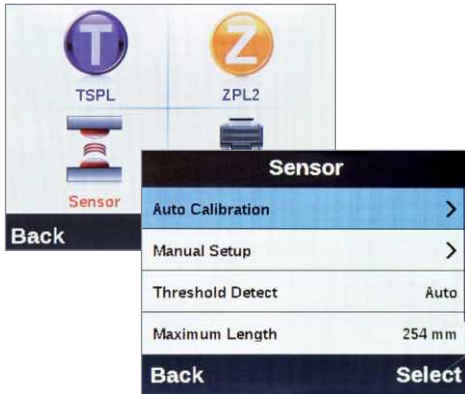

2. Adım: Tam Renkli LCD Ekranla kalibre edin

3. Adım: Yazdırın