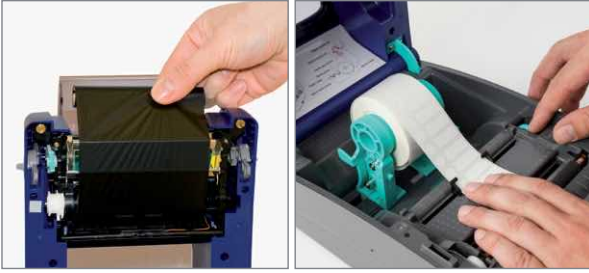

Temel Paket her yazıcıya dahildir, tek yapmanız gereken paketi indirmektir.
Workstation.BradyID.com/Free

Serileştirilmiş veya içe aktarılmış verileri kullanarak özel metin ya da grafik etiketleriyle ürünlerinizi ve kablolarınızı kısa sürede tanımlayın.
Workstation.BradyID.com/ProductandWire

Laboratuvardaki numune ve ekipmanlarındaki etiketlerin net, temiz, okunabilir olduğundan ve gereken tüm bilgileri içerdiğinden emin olun. Laboratuvarınızdaki cryovial tüpleri, santrifüj tüpleri, şişeler, slaytlar ve diğer numuneler için kolayca etiket tasarlayıp hazırlayın.
Workstation.BradyID.com/LAB

1-2-3'te yazdırmak için hazır

1. Adım: Baskı malzemesini yerleştirin