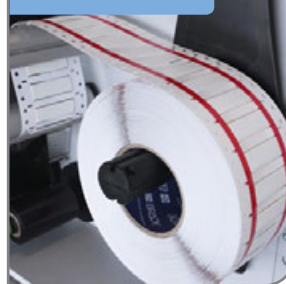

DUŻE ILOŚCI W O POŁOWĘ KRÓTSZYM CZASIE

DWUSTRONNA DRUKARKA KOSZULEK TERMOKURCZLIWYCH BBP72-PLUS

PODWÓJNE GŁOWICE DRUKUJĄCE

EKRAN DOTYKOWY

MATERIAŁY BRADY

**WIĘCEJ WYDRUKÓW.
MNIJ ODPADÓW.**

**BEZPROBLEMOWE
DRUKOWANIE W
JEDNYM CYKLU**

Wydajne, precyzyjne drukowanie zapewniające prawidłowe wykonanie zadania

Skuteczniejsza praca dzięki ulepszonej funkcjonalności:

- ▶ Dwustronny druk na koszulkach termokurczliwych w dużych wolumenach
- ▶ Obsługa oprogramowania Brady Workstation
- ▶ Możliwość integracji z systemami ERP/SAP
- ▶ Wyraźny, ostry druk – rozdzielczość 300 dpi
- ▶ Duży, kolorowy ekran dotykowy
- ▶ Bezproblemowe drukowanie na materiałach Brady odpornych na wysokie temperatury