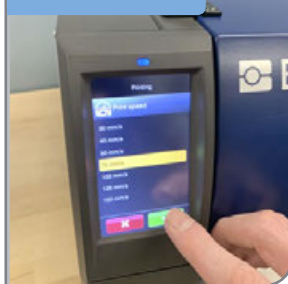

DUŻE ILOŚCI W O POŁOWĘ KRÓTSZYM CZASIE

DWUSTRONNA DRUKARKA KOSZULEK TERMOKURCZLIWYCH BBP72-PLUS

PODWÓJNE GŁOWICE DRUKUJĄCE

EKRAN DOTYKOWY

MATERIAŁY BRADY

**WIĘCEJ WYDRUKÓW.
MNIJ ODPADÓW.**

**BEZPROBLEMOWE
DRUKOWANIE W
JEDNYM CYKLU**

Wydajne, precyzyjne drukowanie zapewniające prawidłowe wykonanie zadania

Skuteczniejsza praca dzięki ulepszonej funkcjonalności:

- ▶ Dwustronny druk na koszulkach termokurczliwych w dużych wolumenach
- ▶ Obsługa oprogramowania Brady Workstation
- ▶ Możliwość integracji z systemami ERP/SAP
- ▶ Wyraźny, ostry druk – rozdzielczość 300 dpi
- ▶ Duży, kolorowy ekran dotykowy
- ▶ Bezproblemowe drukowanie na materiałach Brady odpornych na wysokie temperatury