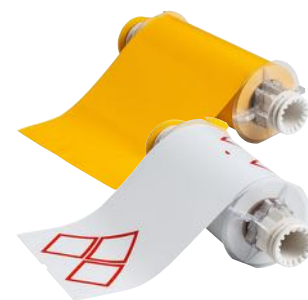

# Tiskárna štítků a etiket BBP85

Jasně sdělení na první pohled

[www.bradyeurope.com/BBP85](http://www.bradyeurope.com/BBP85)

Tiskárna štítků a etiket BBP85 s termálním potiskem a rozlišením 300 dpi dokáže vytvářet výrazné, barevné vizuální materiály v šířce až 254 mm. Má velkou dotykovou obrazovku a intuitivní, snadno ovladatelné rozhraní umožňující rychlé a snadné vytváření štítků. V tiskárně lze používat širokou škálu materiálů, včetně samolepicích, polyesterových, reflexních, fosforeskujících štítků a štítků s předtištěnou hlavičkou. Díky skutečně jednoduchému používání bez složitého nastavení můžete vytvářet vysoce kvalitní, barevné a nápadné materiály prakticky okamžitě.

## Vynikající vizuály. Bez potíží.

- Nezaměnitelné, velké vizuální materiály v šířce až 254 mm
- Stačí se postavit k tiskárně a tisknout... víc není třeba!
- Jednoduché rozhraní dotykového displeje slouží pro samostatné použití; tisknout lze i z počítače se softwarem Brady Workstation software
- Aplikace s návrhy slouží k rychlému vytváření potrubního značení, bezpečnostních etiket, zákonně informačních štítků atd
- USB port pro import souborů, písem a obrázků

## Výrazný, barevný tisk

- Vysoce odolný barevný, termální potisk
- Rychlejší tisk na štítky běžných formátů díky zásobě materiálů s předtištěnou hlavičkou
- Další možnosti vytváření štítků se softwarem Brady Workstation software
- Ethernetový port pro snadný tisk v rámci sítě

Vyberte si z řady trvanlivých, proti mastnotě odolných, jedno- i vícebarevných kazetových pásek.

Čip na každém kusu spotřebního materiálu zajišťuje komunikaci o materiálu s tiskárnou, odpadá tedy nutnost jakéhokoliv nastavování.