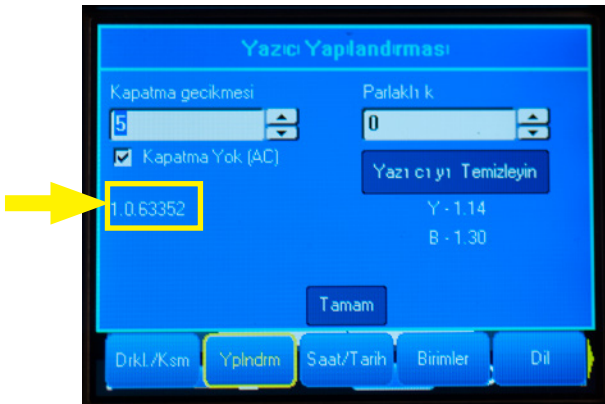

BMP61 yazıcınızın üretici yazılımı sürümünü kontrol etme

- BMP61 Etiket Yazıcınızı başlatın
- BMP61 yazıcınızdaki FUNCTION + SETUP tuşlarını basılı tutun
- 'Yapılandırma' seçeneğini belirleyip ENTER tuşuna basın veya ekranda 'Yapılandırma' seçeneğine dokununuz
- Şu anda yüklü olan üretici yazılımı sürümü sol alt köşede gösterilir