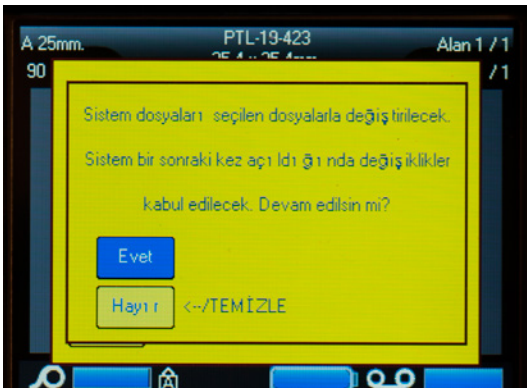

- Yüklemek istediğiniz dosyaları seçin
- 'Yükselt'i seçip Enter tuşuna basın veya ekranda 'Yükselt'e dokunun
- Aşağıdaki ekranda yükseltmeyi onaylamanız istenir. 'Evet'i seçerek devam edin.