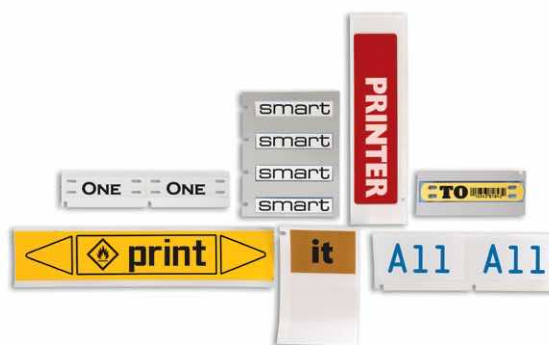

Принтер BMP71

Один умный принтер для печати всего

Принтер BMP71 — это мобильный принтер премиум-класса. Модель BMP71 предназначена для печати на самых разнообразных материалах, включая заказные этикетки. Принтер оснащен широким четким экраном и встроенной клавиатурой, удобен в транспортировке и доступен в нескольких комплектациях. С принтером BMP71 вы всегда можете быть уверены в наличии необходимого материала для печати термоусадочных трубок, вырубных этикеток либо виниловых этикеток для использования в помещениях или на улице.

Надежный помощник в любой ситуации

- Более 500 встроенных символов
- Более 400 знаков + настройки
- Более 30 различных типов материалов
- Ширина этикетки до 50 мм

Непрерывность рабочего процесса

- Батарейки типа AA или NiMH аккумулятор
- Превосходно подходит для печати 1000 непрерывных или вырубных этикеток в день
- 2 года гарантии

Возможность просмотра этикетки целиком

- Увеличенный полноцветный экран

Более быстрый процесс маркировки

- Удобный набор текста двумя руками
- Полноразмерные клавиатуры QWERTY/AZERTY/QWERTZ/Кириллица
- Быстрая печать: 38 мм/с

BMP71 — это незаменимый инструмент, который справится со всеми задачами по печати этикеток.

▶ **Посмотрите наши обучающие видеоролики и узнайте, насколько проста может быть маркировка:**
www.bradyeurope.com/BMP71