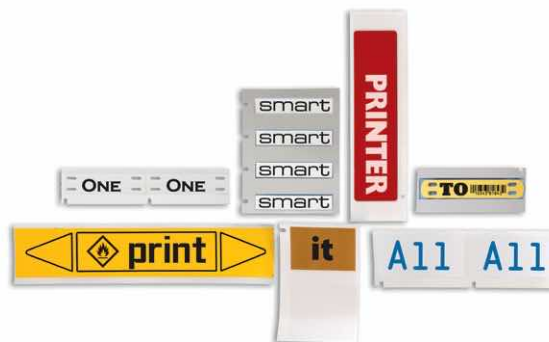

Tlačiareň štítkov BMP71

Jedna šikovná tlačiareň na všetko, čo treba označiť

Tlačiareň štítkov BMP71 je prémiová mobilná tlačiareň. Umožňuje tlačiť na najširšiu škálu materiálov vrátane štítkov prispôbovaných na mieru, obsahuje veľkú a zreteľnú obrazovku, je ľahká na prenos a má zabudovanú klávesnicu dostupnú v rôznych konfiguráciách. Bez ohľadu na to, či potrebujete potlačiť zmršťovacie bužírky, vysekávané štítky alebo vinylové značky pre interiér/exteriér, môžete si byť istí, že tlačiareň BMP71 má ten správny materiál štítkov pre vašu aplikáciu.

Pomôže vám zvládnuť každú situáciu

- Vyše 500 vstavaných symbolov
- Vyše 400 štandardizovaných štítkov + vlastné štítky
- Vyše 30 rôznych typov materiálov štítkov
- Šírka štítku do 50 mm

Má dlhú výdrž

- Batérie AA alebo nabíjateľná NiMH batéria
- Ideálna pre potreby tlače 1 000 kontinuálnych alebo vysekávaných štítkov za deň
 - 2-ročná záruka

Zobrazuje celý štítek naraz

- Väčšia plnofarebná obrazovka

Zrýchľuje označovanie

- Rýchle písanie oboma rukami
- Plnohodnotná klávesnica Qwerty/Azerty/Qwertz/azbuka
- Rýchla tlač: 38 mm/s

Tlačiareň BMP71 je ten pravý nástroj, s ktorým zvládnete všetky potreby značenia štítkami.