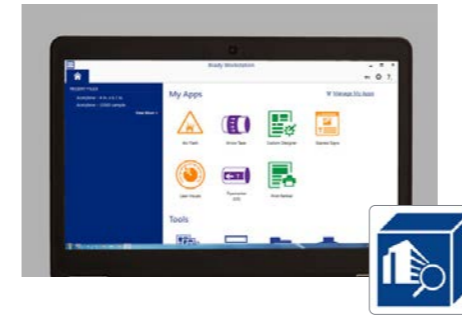

Ontwerp, print en beheer uw labels met software

Brady Workstation-desktopsoftware

Ontwerp en print naadloos labels met de Brady Workstation-software Suites en -apps die speciaal zijn ontworpen voor verschillende veelvoorkomende taken in de sector. Samen met populaire tijdsbesparende functies zoals automatische opmaak en ingebouwde sjablonen, beschikt Brady Workstation over een intuïtieve interface die naadloos integreert met het werk dat u doet.

Andere apps en suites zijn beschikbaar:

1. Ga naar workstation.bradyyid.com

2. Selecteer de apps en suites die u wilt

Voor meer informatie en om aan de slag te gaan, ga naar workstation.bradyyid.com

Suite voor veiligheids- en site-identificatie

Maak kleurrijke visuele markeringen om uw bedrijf veilig en conform te houden. Deze groep apps helpt u bij het maken van pictogrammen, labels, leidingmerkers en lean-identificatie. Gebruik voorgedefinieerde sjablonen of pas ze aan uw behoeften aan.