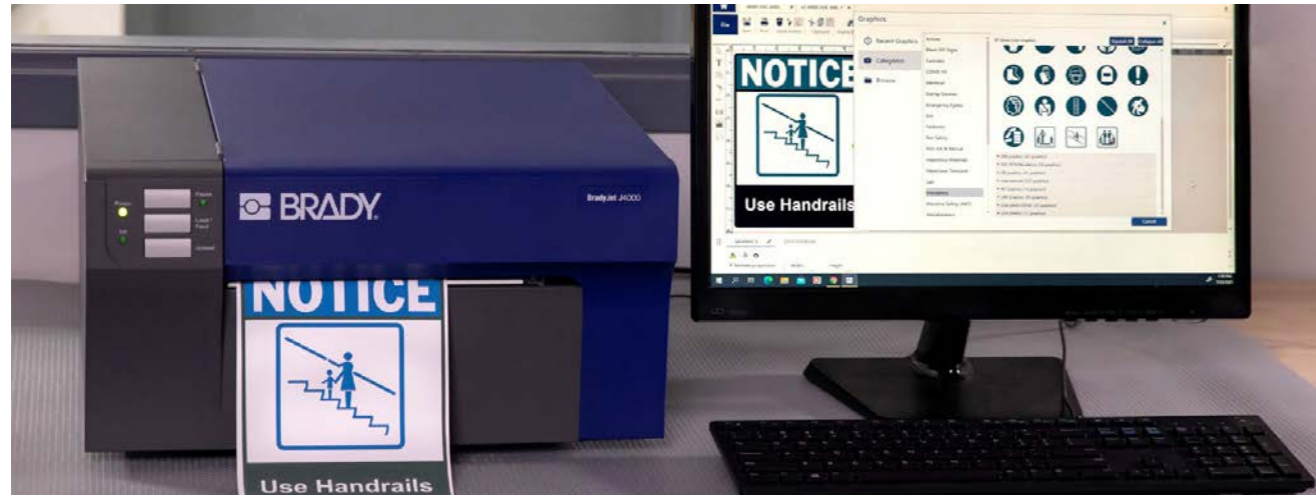

Ontwerp, print en beheer uw labels met software

Brady Workstation-desktopsoftware

Ontwerp en print naadloos labels met de Brady Workstation-software Suites en -apps die speciaal zijn ontworpen voor verschillende veelvoorkomende taken in de sector. Samen met populaire tijdsbesparende functies zoals automatische opmaak en ingebouwde sjablonen, beschikt Brady Workstation over een intuïtieve interface die naadloos integreert met het werk dat u doet.