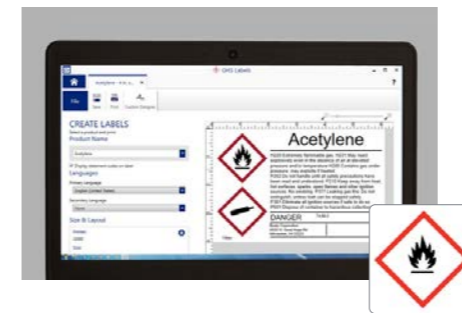

GHS/CLP-app voor chemische identificatie

Maak gebruik van een gestroomlijnd proces voor het maken van labels, zodat u de gegevens van uw veiligheidsinformatiebladen slechts één keer hoeft in te voeren en vervolgens op vraag GHS-labels kunt maken en printen. U kunt uw GHS-label ook automatisch invullen met behulp van de geïntegreerde chemische database.