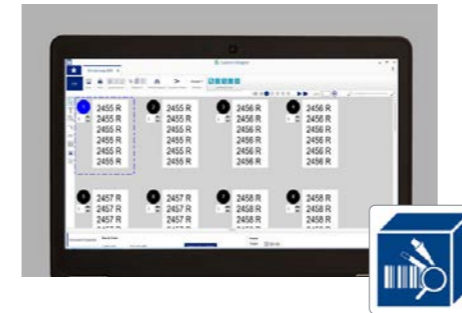

Suite voor productidentificatie en draadmarkering

Identificeer uw draden snel met gepersonaliseerde tekst of grafische labels met behulp van gegerichte of geïmporteerde gegevens.