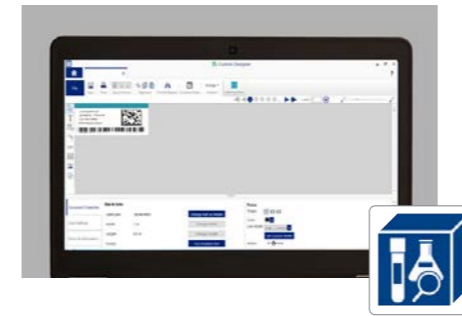

Ontwerp, print en beheer uw labels met software

Brady Workstation-desktopsoftware

Ontwerp en print naadloos labels met de Brady Workstation-software Suites en -apps die speciaal zijn ontworpen voor verschillende veelvoorkomende taken in de sector. Samen met populaire tijdsbesparende functies zoals automatische opmaak en ingebouwde sjablonen, beschikt Brady Workstation over een intuïtieve interface die naadloos integreert met het werk dat u doet.

Andere apps en suites zijn beschikbaar:

1. Ga naar workstation.bradyyid.com

2. Selecteer de apps en suites die u wilt

Voor meer informatie en om aan de slag te gaan, ga naar workstation.bradyyid.com

Suite voor veiligheids- en site-identificatie

Maak kleurrijke visuele markeringen om uw bedrijf veilig en conform te houden. Deze groep apps helpt u bij het maken van pictogrammen, labels, leidingmerkers en lean-identificatie. Gebruik voorgedefinieerde sjablonen of pas ze aan uw behoeften aan.