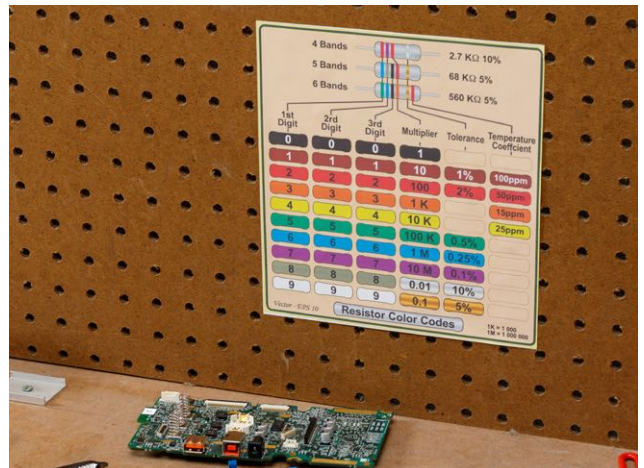

**Pictogrammen en labels in full colour
in enkele seconden**

BradyJet J5000-kleurenlabelprinter

Snel duurzame pictogrammen en labels in full colour printen

De BradyJet J5000-kleurenlabelprinter print snel veiligheids- en lean-pictogrammen, logo's en afbeeldingen in full colour met fotokwaliteit op duurzame materialen.

FULL COLOUR

Veiligheidsboodschappen in full colour en hoge resolutie zijn bijzonder geschikt om aandacht te trekken. Zo kunnen veiligheidspictogrammen en leidingmerkers werknemers waarschuwen voor potentiële gevaren en helpen lean-labels om efficiënte beslissingen te nemen op de werkvloer. De BradyJet J5000-kleurenlabelprinter is **een inkjetprinter waarmee u pictogrammen en labels in eender welke kleur kunt printen.**

SNEL

Print pictogrammen en labels in full colour in één printgang met een topsnelheid van 150 mm per seconde. Een zelfklevend veiligheidspictogram van 203,20 mm in vinyl of polyester **kan dus vrijwel meteen worden geprint.** Dat maakt van de BradyJet J5000-kleurenlabelprinter een perfect toestel voor elk bedrijf om snel indoor veiligheidspictogrammen, lean-labels of leidingmerkers in full colour en met hoge resolutie te maken.

DUURZAAM

De BradyJet J5000-kleurenlabelprinter is geschikt om te printen op Brady's duurzame B-2595 vinyl en B-2569 polyester. Deze materialen hebben een toplaag die **de kleuren versterkt, het uitzicht van het label/pictogram verbetert, en de gedrukte tekst beschermt tegen vuil.** Uit tests is gebleken dat de materialen bestand zijn tegen vloeistoffen, alcohol en chemicaliën. Ze zijn verkrijgbaar in verschillende afmetingen van 55,00 tot 203,20 mm breed en perfect geschikt voor **indoor veiligheidspictogrammen, lean-labels en leidingmerkers.**