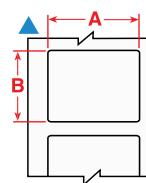

Specificaties

Printresolutie	Tot 4800
Printtechnologie	Inkjet
Kleurmogelijkheden	Full colour
Continue vs. gestanste labels	Continue tape & gestanste labels
Max. Labelbreedte (mm)	209,55 mm
Max. printbreedte	203,20 mm
Max. printlengte (mm)	609,60 mm
Snijmes	Automatisch snijmes
Printsnelheid	152,4 (mm/sec)
PC-aansluiting	Ja
Softwarecompatibiliteit	Brady Workstation
Aansluitmogelijkheden	Ethernet USB WiFi

Fysieke eigenschappen

Hoogte x Hoogte x Breedte (mm)	521,00 mm x 259,00 mm x 495,00 mm
Gewicht (kg)	20,4 kg
Scherf	Lcd-kleurenscherf
Werkings temperatuur	15°C - 32°C
Goedkeuringen/conformiteit	VS: UL, FCC Klasse A – Canada: cUL, IC/ISED – Europese Unie: CE-markering; 2014/35/EU LVD, 2014/30/EU – EMCD, 2011/65/EU, 2015/863/EU RoHS2, 2014/53/EU RED – Australië/Nieuw-Zeeland: RCM – Japan: MIC
Garantie	1 jaar

Labels

Diagram	Bestelreferentie	Artikelnr.	Kleur	Breedte A (mm)	Hoogte B (mm)	Lengte B (m)	Aantal
Polyester voor inkjetprint							
∞	J50C-2250-2569	148665	Wit	57,00	–	30 m	1
∞	J50C-4000-2569	148658	Wit	101,00	–	30 m	1
∞	J50C-6000-2569	148652	Wit	152,00	–	30 m	1
∞	J50C-8000-2569	148655	Wit	203,00	–	30 m	1
▲	J50-260-2569	148662	Wit	55,00	85,00	–	340
▲	J50-261-2569	148661	Wit	75,00	110,00	–	270
▲	J50-262-2569	148654	Wit	105,00	155,00	–	200
▲	J50-267-2569	148668	Wit	155,00	210,00	–	120
▲	J50-265-2569	148667	Wit	178,00	254,00	–	100
Vinyl voor inkjetprint							
∞	J50C-2250-2595	148656	Wit	57,00	–	30 m	1
∞	J50C-4000-2595	148653	Wit	101,00	–	30 m	1
∞	J50C-6000-2595	148666	Wit	152,00	–	30 m	1
∞	J50C-8000-2595	148663	Wit	203,00	–	30 m	1
▲	J50-260-2595	148657	Wit	55,00	85,00	–	340
▲	J50-261-2595	148660	Wit	75,00	110,00	–	270
▲	J50-262-2595	148651	Wit	105,00	155,00	–	200
▲	J50-267-2595	148664	Wit	155,00	210,00	–	120
▲	J50-265-2595	148659	Wit	178,00	254,00	–	100