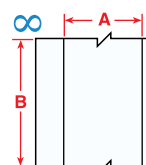

Fysieke eigenschappen

Hoogte x Hoogte x Breedte (mm)	521,00 mm x 259,00 mm x 495,00 mm
Gewicht (kg)	20,4 kg
Scherf	Lcd-kleurenscherf
Werkings temperatuur	15°C - 32°C
Goedkeuringen/conformiteit	VS: UL, FCC Klasse A – Canada: cUL, IC/ISED – Europese Unie: CE-markering; 2014/35/EU LVD, 2014/30/EU – EMCD, 2011/65/EU, 2015/863/EU RoHS2, 2014/53/EU RED – Australië/Nieuw-Zeeland: RCM – Japan: MIC
Garantie	1 jaar

Labels

Diagram	Bestelreferentie	Artikelnr.	Kleur	Breedte A (mm)	Hoogte B (mm)	Lengte B (m)	Aantal
Polyester voor inkjetprint							
∞	J50C-2250-2569	148665	Wit	57,00	–	30 m	1
∞	J50C-4000-2569	148658	Wit	101,00	–	30 m	1
∞	J50C-6000-2569	148652	Wit	152,00	–	30 m	1
∞	J50C-8000-2569	148655	Wit	203,00	–	30 m	1
▲	J50-260-2569	148662	Wit	55,00	85,00	–	340
▲	J50-261-2569	148661	Wit	75,00	110,00	–	270
▲	J50-262-2569	148654	Wit	105,00	155,00	–	200
▲	J50-267-2569	148668	Wit	155,00	210,00	–	120
▲	J50-265-2569	148667	Wit	178,00	254,00	–	100
Vinyl voor inkjetprint							
∞	J50C-2250-2595	148656	Wit	57,00	–	30 m	1
∞	J50C-4000-2595	148653	Wit	101,00	–	30 m	1
∞	J50C-6000-2595	148666	Wit	152,00	–	30 m	1
∞	J50C-8000-2595	148663	Wit	203,00	–	30 m	1
▲	J50-260-2595	148657	Wit	55,00	85,00	–	340
▲	J50-261-2595	148660	Wit	75,00	110,00	–	270
▲	J50-262-2595	148651	Wit	105,00	155,00	–	200
▲	J50-267-2595	148664	Wit	155,00	210,00	–	120
▲	J50-265-2595	148659	Wit	178,00	254,00	–	100