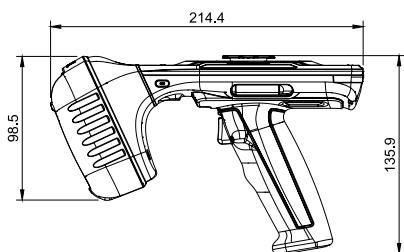

UHF RFID-IDENTIFICATIE	
ISO-conformiteitsnormen	ISO 18000-63 (EPC-klasse 1Gen2v2)
Frequentie	ETSI 865.6-867.6 MHz of FCC/IC 902-928 MHz
RF-uitgestraald vermogen	Max. ERP 2 W (33 dBm)/EIRP 3,3 W (35,2 dBm)
Maximale ontvangstgevoeligheid	-85dBm
Leessnelheid	Tot 1000 tags per seconde
Antennenkenmerken	5 dBi versterking met softwaregestuurde polarisatieschakeling
BARCODE-IDENTIFICATIE	
Barcodes	Code 11, Code 39, Code 93, Code 128, GS1-128, GS1 DataBar, Interleaved 2 van 5, Codabar (NW-7), MSI, Plessey, Telepen, China Post, POSTNET, EAN/UPC, JAN-13, JAN-8, Industrial 2 of 5, ISBN-ISSN-ISMN, S-code, Aztec, Data Matrix, GS1 DataMatrix, MaxiCode, PDF417, MicroPDF417, QR code, Aztec Runes, Chinese Sensible Code, Composite Codes, Passport MRZ
GEBRUIKERSINTERFACE	
Apparaatindicatoren	Zoemer voor geluidssignalen, Voedingsled, Verbindingsled, Scan-LED, Gesegmenteerde LED-balkjes
Type gebruikersinterface	Knoppen
AANSLUITMOGELIJKHEDEN	
Aansluitmogelijkheden	Bluetooth 5.3 klasse 2, USB-C
PLATFORM	
Besturingssysteem	Brady by Nordic ID IoT platform (2nd generation)
RFID-mogelijkheden	UHF
AFMETINGEN EN GEWICHT	
Gewicht (kg)	0,580 kg
Afmeting	214,4 mm (B) x 98,5 mm (H) x 86 mm (D)
OMGEVING	
IP-classificatie	IP65
Werkings temperatuur	-20°C - 55°C
Opslagtemperatuur	-20°C - 60°C
Oplaattemperatuurbereik (°C)	0° - 45°C
Valtest	Bestand tegen een val van 1,8 meter
ESD	Contacten: +/-4 kVdc, Luchtafvoer: +/-8 kVdc
Bevestigingstype	Quad Lock, Schroeven
VOEDING	
Geleverd met batterij	Ja
Batterijtype	Lithium-ionbatterij
Hoe wordt de batterij geleverd?	Geleverd geïnstalleerd in apparatuur
mAh-waarde batterij	10050 mAh
Laadtijden	Laden via cradle (0-100%) 4 uur, Laden via USB-C-connector (0-100%) 4-10 uur