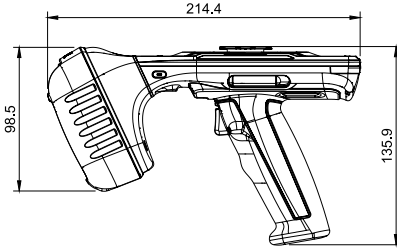

UHF RFID TANIMLAMA	
ISO Uygunluk Standartları	ISO 18000-63 (EPC Sınıf 1 Gen 2 v2)
Frekans	ETSI 865.6-867.6 MHz veya FCC/IC 902-928 MHz
RF Işıma Gücü	Maks. ERP 2 W (33 dBm) / EIRP 3,3 W (35,2 dBm)
Maksimum Alım Hassasiyeti	-85dBm
Okuma Hızı	Saniye başına 1000 adede kadar etiket
Anten Özellikleri	Yazılım kontrollü polarizasyon geçişi ile 5 dBi kazanç elde edin
BARKOD TANIMLAMA	
Barkod Türü	Code 11, Code 39, Code 93, Code 128, GS1-128, GS1 DataBar, Interleaved 2 of 5, Codabar (NW-7), MSI, Plessey, Telepen, China Post, POSTNET, EAN/UPC, JAN-13, JAN-8, Industrial 2 of 5, ISBN-ISSN-ISMN, S-code, Aztec, Data Matrix, GS1 DataMatrix, MaxiCode, PDF417, MicroPDF417, QR code, Aztec Runes, Chinese Sensible Code, Composite Codes, Passport MRZ
KULLANICI ARAYÜZÜ	
Cihaz Göstergeleri	Sesli bildirimler için zil, Güç LED'i, Bağlantı LED'i, Tarama LED'i, Bölmeli LED çubukları
Kullanıcı Arayüzü Türü	Düğmeler
BAĞLANTI	
Bağlantı Seçenekleri	Bluetooth 5.3 sınıf 2, USB-C
PLATFORM	
Çalışma Sistemi	Brady by Nordic ID IoT platform (2nd generation)
RFID özellikleri	UHF
BOYUT VE AĞIRLIK	
Ağırlık (kg)	0,580 kg
Boyutlar	214,4 mm (G) x 98,5 mm (Y) x 86 mm (D)
ORTAM	
Giriş Koruması Derecesi (IPR)	IP65
Çalışma Sıcaklığı	-20°C - 55°C
Depolama Sıcaklığı	-20°C - 60°C
Şarj Sıcaklık Aralığı (°C)	0° - 45°C
Düşürme Testi	1,8 metreden düşmeye dayanıklı
ESD	Temas: +/- 4 kVdc, Hava tahliyesi: +/- 8 kVdc
Montaj Türü	Quad Lock, Vidalar
GÜÇ	
Pille Sevk Edilir	Evet
Pil Türü	Lityum İyon Pil
Pil Nasıl Sevk Edilir?	Ekipmana takılı halde gönderilir
Pil mAh Derecesi	10050 mAh
Şarj Süreleri	Yuva üzerinden şarj (%0 - 100) 4 saat, USB-C konektörü üzerinden şarj (%0-100) 4 ila 10 saat

Madde Numarası	Açıklama
321710	Brady EXA81 RFID Okuyucu AB
321711	Brady EXA81 RFID Okuyucu ABD
321712	Brady EXA81 RFID Okuyucu AU

Aksesuarlar

Sipariş Referansı	Açıklama
309995	HH83 - HH85 Masaüstü Şarj Cihazı Kiti
310986	Adaptör QuickCharge3 USB-C kiti AB/BK/ABD
311030	Yedek Pili HH83 Masaüstü Şarj Cihazı BK
311032	4 Pili Yuvalı HH83 4 Bölmeli Masaüstü Şarj Cihazı AB
311033	4 Pili Yuvalı HH83 4 Bölmeli Masaüstü Şarj Cihazı BK
320057	Brady Tetikli Tutma Kolu kapaklı 10.050 mAh HH85 Pili
321899	EXA31 ve EXA81 için dörtlü kilittli Evrensel Adaptör