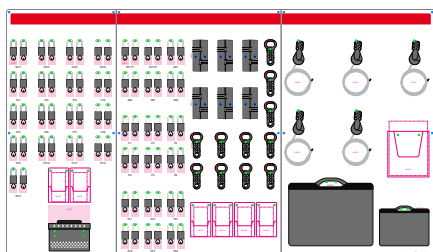

Případová studie

Vlastní desky s grafickým znázorněním pro efektivní systém Lockout/Tagout

Sklady velké organizace zabývající se internetovým obchodováním používají vlastní, vysoce viditelné desky s grafickým znázorněním pro optimalizaci efektivity systému Lockout/Tagout a zachování bezpečnosti na pracovišti na prvním místě.

Řešení

Přizpůsobitelná hlavní deska s grafickým znázorněním

Pro požadované zviditelnění uzamčení z důvodu probíhající údržby navrhla společnost Brady vlastní hlavní desku s grafickým znázorněním. Hlavní deska s grafickým znázorněním byla na vyzkoušení nainstalována v jednom s hlavních skladů našeho zákazníka.

Díky deskám s grafickým znázorněním je systém Lockout/Tagout podstatně efektivnější, protože zaměstnancům a dodavatelům jasně ukazuje, které nástroje musejí po provedení servisu stroje vrátit a kam je uložit. Po zkušební době byla hlavní deska s grafickým znázorněním doladěna a dalším skladům našeho zákazníka představena jako počáteční verze. Společnost Brady na žádost hlavní verzi upravila tak, aby odpovídala specifickým potřebám pracovišť.

Každá deska s grafickým znázorněním je vysoká 1,4 metru a obsahuje panely o šířce 90 cm. Desky mají zaoblené rohy a byly vyrobeny z bílého plexiskla o tloušťce 8 mm. Tyto velké desky, které se mohou skládat z jednoho nebo několika panelů, mají nakresleny „stíny“ každého visacího zámku, zařízení a příslušenství systému Lockout/Tagout, která se používají v konkrétních oblastech pracoviště. Na tuto desku jsou přidávány všechny příslušné nástroje systému Lockout/Tagout. Díky deskám s grafickým znázorněním si zaměstnanci snadno mohou odebrat nástroje, které potřebují, a po provedení servisu stroje je přinesou zpět. Na pracovišti jsou rovněž vysoce viditelné a slouží jako trvalá připomínka, aby byla bezpečnost na prvním místě.