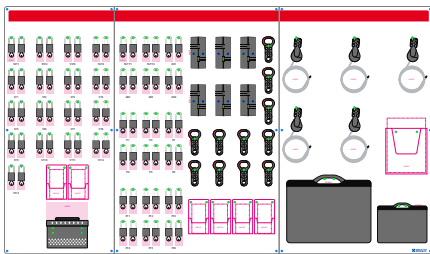

#### A kizárás/kitáblázás láthatóságának és hatékonyságának növelése

Egy nagy e-kereskedelmi cég a kizárás/kitáblázás használatának erősítésével és a folyamatban lévő, kizárás/kitáblázást igénylő karbantartási projektek láthatóságának javításával kívánta növelni a karbantartások biztonságát a raktáraikban.

Az árnyéktáblák érzékelhetően hatékonyabbá teszik a kizárási/kitáblázási eljárást, mert egyértelműen jelezik az alkalmazottaknak és az alvállalkozóknak, hogy ehhez mely eszközöket kell használniuk és azokat hova kell eltenniük a gép szervizelése után. A próbaidőszak után az árnyéktáblasablont finomítottuk, és kiindulópontként bemutattuk ügyfelünk többi raktárában is. A Brady a sablon testreszabásával ki tudta elégíteni a helyspecifikus igényeket is.

Mindegyik árnyéktábla 1,4 méter magas és 90 cm széles panelekből áll. A 8 mm vastag plexiüvegből készült táblák sarkai le vannak kerekítve. Ezek a nagy táblák egy vagy több panelt is tartalmazhatnak, és azokon az adott munkaterületen használt minden egyes kizáró/kitáblázó lakat, eszköz és kiegészítő „árnyéka” megtalálható. Minden szükséges kizáró/kitáblázó eszköz el van helyezve a táblán. Az árnyéktáblák segítségével az alkalmazottak könnyen és hatékonyan érhetik el a szükséges eszközöket, majd pedig helyezhetik vissza azokat a gép szervizelésének befejezése után. Figyelemfelkeltő kinézetük miatt állandó emlékeztetőül szolgálnak a munkahelyen arra, hogy a biztonság a legfontosabb.