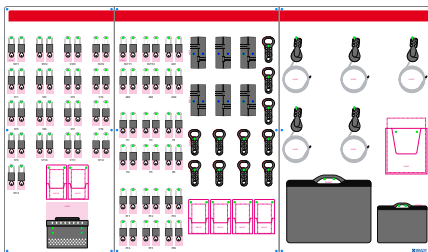

Eksempelstudie

Tilpassede skyggebrett for effektiv avlåsing/merking

Lagrene til en stor netthandelsorganisasjon bruker svært synlige tilpassede skyggebrett for å optimalisere effektiviteten av avlåsing/merking og for å holde fokus på sikkerheten på arbeidsplassen.

Løsning

Tilpasningsbart hovedskyggebrett

Brady foreslo et tilpasset hovedskyggebrett for å oppnå ønsket synlighet innen pågående avlåsningsvedlikehold. Hovedskyggebrettene ble først installert i ett av kundens store lagre.

Skyggebrett gjør avlåsing/merking betydelig mer effektivt ved å vise ansatte og andre arbeidere hvilke verktøy de må hente, og hvor de skal plassere dem når arbeidet er utført. Etter en prøveperiode ble hovedskyggebrettet finjustert og presentert som et utgangspunkt for resten av kundens lagre. Brady tilpasset hovedversjonen for å oppfylle stedsspesifikke behov der dette var nødvendig.

Hvert skyggebrett er 1,4 meter høyt og består av 90 cm brede paneler. Brettet har avrundede hjørner og er laget av 8 mm tykt hvitt plexiglass. Disse store brettene, som kan bestå av ett eller flere paneler, har «skygger» til alle hengelåsene, enhetene og tilbehøret til avlåsing/merking på et bestemt arbeidsområde. Alle tilsvarende verktøy til avlåsing/merking henges på brettet. Skyggebrett gjør det veldig enkelt og effektivt for ansatte å finne verktøyet de trenger og henge det på plass når arbeidet er ferdig. De er også svært synlige på arbeidsplassen og fungerer som en kontinuerlig påminnelse om å ha fokus på sikkerheten.