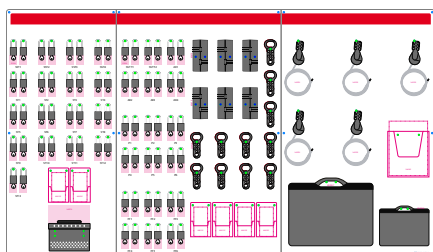

# Tabule s obrysmi na mieru pre efektívne postupy Lockout/Tagout

V sklade veľkého e-shopu používajú dobre viditeľné tabule s obrysmi nástrojov na optimalizáciu efektivity postupov Lockout/Tagout a na efektívne zdôrazňovanie bezpečnosti na pracovisku.

#### Zlepšiť viditeľnosť a efektívnosť postupov Lockout/Tagout

Vo veľkom e-shope chceli zvýšiť bezpečnosť údržby v sklade zjednodušením používania postupov Lockout/Tagout a sprehľadnením prebiehajúcich úloh údržby, ktoré vyžadujú Lockout/Tagout.

Tabule s obrysmi nástrojov výraznou mierou prispeli k zefektívneniu postupov Lockout/Tagout, nakoľko zamestnancom a dodávateľom zreteľne ukazujú, ktoré nástroje si musia vziať a kam ich majú po vykonaní servisu zariadenia vrátiť. Po uplynutí skúšobného obdobia bola hlavná tabuľa ešte vyladená a následne sa stala východiskom pre tabule v ďalších skladoch zákazníka. Spoločnosť Brady prispôbila tabule špecifickým potrebám jednotlivých prevádzok.

Každá tabuľa s obrysmi má výšku 1,4 metra, pričom pozostáva z panelov so šírkou 90 cm. Tabuľa má zaoblené rohy a je vyrobená z bieleho plexiskla s hrúbkou 8 mm. Tieto obrovské tabule, ktoré môžu pozostávať z jedného alebo viacerých panelov, obsahujú „priemety“ každého visacieho zámku, blokovacieho zariadenia alebo príslušenstva pre systém Lockout/Tagout, ktorý sa v danej časti pracoviska používa. Všetky príslušné prvky systému Lockout/Tagout sa umiestnia na tabuľu. Vďaka tabuliam s obrysmi si zamestnanci môžu veľmi jednoducho a efektívne vziať potrebné nástroje a po vykonaní údržby stroja ich vrátiť naspäť na svoje miesto. Tabule pútajú na pracoviskách pozornosť a neustále tak pripomínajú, že bezpečnosť musí byť za každých okolností na prvom mieste.