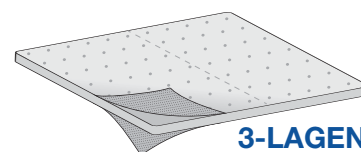

# Veiligheidsmat met hoge zichtbaarheid en ondoorlaatbare onderlaag

www.bradyeurope.com

Absorptievermogen,  
duurzaamheid  
en signalisatie:  
alles in één

De veiligheidsmat met hoge zichtbaarheid en ondoorlaatbare onderlaag van Brady SPC combineert absorptievermogen, duurzaamheid en veiligheidssignalisatie in één veelzijdig product. Deze mat, die werd ontworpen voor algemeen industrieel gebruik, is de perfecte keuze voor gang- en looppaden met intensief verkeer. De ondoorlaatbare onderlaag is scheurvast en houdt de mat op haar plaats. De opvallende gele kleur en veiligheidssprint vestigen de aandacht op plaatsen met een groot risico op struikelen, uitglijden en vallen.

## Multifunctioneel

- Universele vloermat met groot absorptievermogen
- 3-laags constructie (spinvlies toplaag - polypropyleen kern - ondoorlaatbare antisliplaag) voor ultieme duurzaamheid
- Opvallende gele kleur zorgt voor meer veiligheid en vereenvoudigt de scheiding van gevaarlijk afval
- Product reageert niet met agressieve vloeistoffen

Bestel-referentie	Artikel-nummer	Omschrijving	Aantal / Verpakking	Absorptie-capaciteit (Liter)
CHBB30	143498	Rol met hoge zichtbaarheid en ondoorlaatbare onderlaag, 76 cm x 30,48 m	1 Rol / Doos	101
CHBB15	143499	Rol met hoge zichtbaarheid en ondoorlaatbare onderlaag, 38 cm x 30,48 m	1 Rol / Doos	50
CHBB100	143500	Doeken met hoge zichtbaarheid en ondoorlaatbare onderlaag, 48 cm x 38 cm	100 Doeken / Doos	80