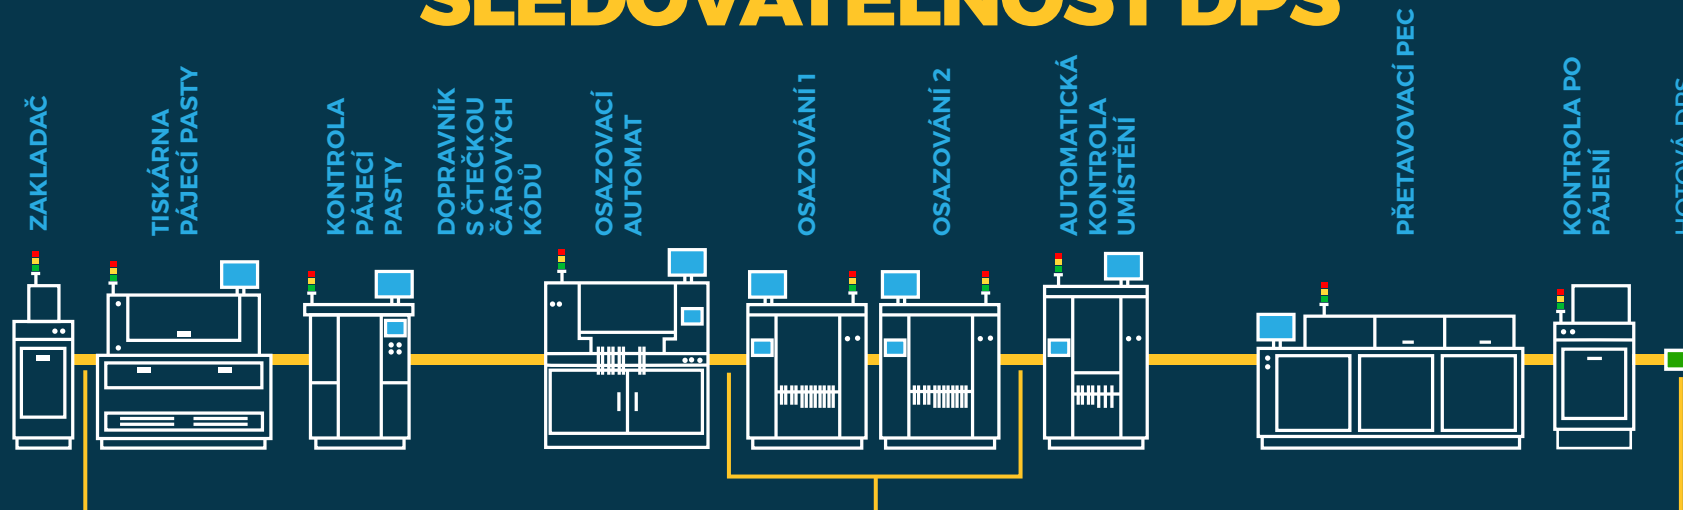

SNADNO SI ZAUTOMATIZUJTE SLEDOVATELNOST DPS

VYTISKNĚTE A NALEPTE ETIKETY

- Sledování zahajte na začátku nebo na konci linky
- Tiskne a aplikuje i ty nejmenší etikety
- Připojená k vašim datovým systémům

VKLÁDEJTE ETIKETY DO OSAZOVACÍCH STROJŮ

- Kompatibilní s většinou osazovacích strojů
- Podává předtisknuté etikety
- Zabírá minimum místa na polici

IDENTIFIKACE, KTERÁ NEODPADÁVÁ A ZŮSTÁVÁ ČITELNÁ

- Spolehlivá etiketa UltraTemp Series
- Odolná vůči extrémnímu teplu a kyselinám
- Určená pro spolehlivou automatickou aplikaci
- Tisknutelná nebo gravírovatelná laserem

TISKNĚTE SI ETIKETY V MÍSTĚ

- Navrhujte si etikety pomocí aplikací Brady Workstation
- Tiskárna BradyPrinter i7100 dokáže tisknout velmi malé etikety na role připravené k použití
- Tiskárna BradyPrinter i5100 dokáže tisknout etikety na role připravené k použití