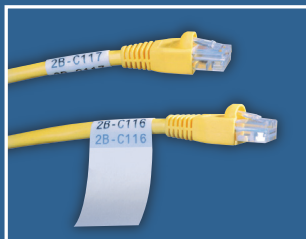

2x

PLUS RAPIDE!

Il identifiera un câble en **7 secondes**

Il pourra identifier jusqu'à **515 câbles** par heure

Il pourra passer **1 à 2 fois moins de temps** à identifier des câbles

Quelles économies pour vous ? Calculez votre RSI sur www.bradyeurope.com/wraptor

Si Mike utilise le Wraptor **A6500**, l'imprimante applicateur d'étiquettes à enrouler de Brady pour imprimer et appliquer des étiquettes à enrouler

3x

PLUS RAPIDE!

Il identifiera un câble en **5 secondes**