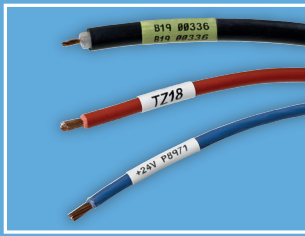

IDENTIFISER FLERE KABLER PÅ MINDRE TID

Mike er en erfaren kabeltekniker som kan identifisere kabler raskt og med stor nøyaktighet.

Mike identifiserer en kabel i løpet av 15 sekunder

Han kan identifisere opptil 240 kabler i timen

Mike bruker 3 timer per dag på å identifisere kabler

Hvis Mike benytter Bradys **Wraprot A6200 skriver og påføringsmaskin** til å skrive ut og påføre omslagsetiketter

2x

RASKERE!

Han kunne identifisert en kabel i løpet av 7 sekunder

Hvis Mike benytter Bradys **Wraprot A6500 skriver og påføringsmaskin** til å skrive ut og påføre omslagsetiketter

3x

RASKERE!

Han kunne identifisert en kabel i løpet av 5 sekunder

Han kunne identifisert opptil 720 kabler i timen