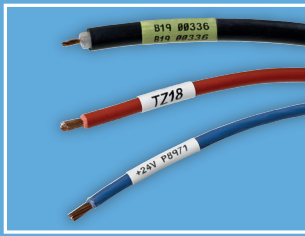

IDENTIFIERA MER KABLAR PÅ KORTARE TID

Mike är en erfaren kabeltekniker som kan identifiera kablar med stor precision och snabbhet.

Mike identifierar en kabel på **15 sekunder**

Han kan identifiera upp till **240 kablar i timmen**

Mike använder **3 timmar/dag** till att identifiera kablar

Om Mike använder **Bradys A6200 Wrap Printer Applicator** för att skriva ut och applicera wraparound-etiketter

2x

SNABBARE!

skulle han identifiera en kabel på **7 sekunder**