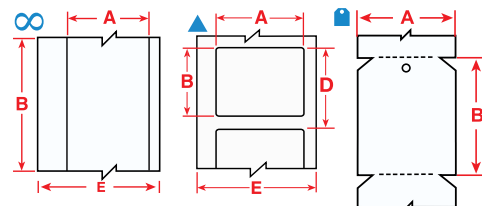

Dowiedz się więcej lub zamów prezentację drukarki na stronie: www.bradyeurope.com/J2000