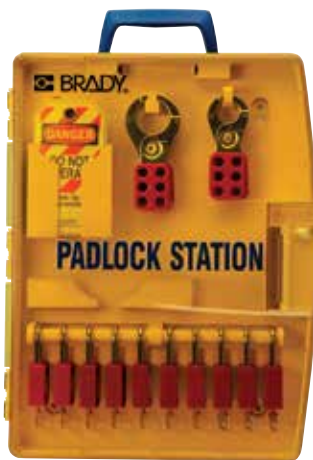

Estación de bloqueo de acceso fácil

*Estación de acceso rápido con 10 candados (105930)

- Sostiene hasta 10 candados, 6 ganchos y 10 tarjetas
- Hecha de polipropileno termoformado para brindar durabilidad y resistencia
- Cubierta semi transparente con bisagras, con mecanismo de bloqueo
- Con ranuras en la parte trasera para montaje en pared y asa para que se pueda transportar con facilidad.
- Diseño ahorrador de espacio con huella de la mitad del tamaño que ofrece la competencia
- Medidas: 17" A x 13.25" B x 2.5" P

Estación para candados c/5 candados:

- 1 - Estación de fácil acceso para candados (105932)
- 5 - Candados de seguridad (99552) o de acero (99500) de llaves diferentes.
- 5 - Tarjetas de alta resistencia para bloqueo que se pueden volver a usar (65520) con cables sujetadores de nylon.
- 2 - Broches de 1" para bloqueo grupal (65375)
- 2 - Broches de 1 1/2" p/ bloqueo grupal (65376)

No. de cat.	Descripción
105928	Estación c/5 candados de seguridad
105929	Estación c/5 candados de acero
105932	Estación de bloqueo de acceso fácil (vacío)

Estación para candados c/10 candados:

- 1 - Estación de fácil acceso para candados (105932)
- 10 - Candados de seguridad (99552) o de acero (99500) de llaves diferentes
- 10 tarjetas de alta resistencia para bloqueo que se pueden volver a usar (65520) con cables sujetadores de nylon.
- 3 - Broches de 1" para bloqueo grupal (65375)
- 3 - Broche de 1 1/2" para bloqueo grupal (65376)

No. de cat.	Descripción
105930	Estación c/10 candados de seguridad
105931	Estación c/10 candados de acero
105932	Estación de bloqueo de acceso fácil (vacío)