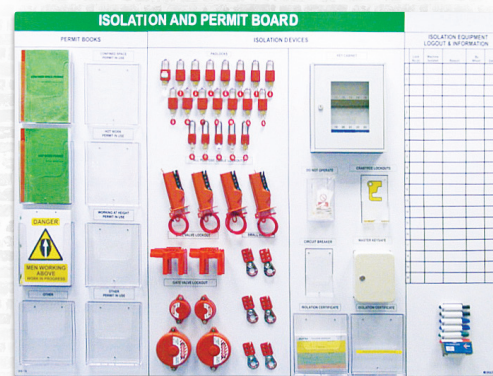

Lockout/Tagout-schaduwborden

www.bradyeurope.com

Versterk uw Lockout/Tagout-programma met Lockout/Tagout-schaduwborden. Maak uw vergrendelingssystemen, hangsloten en documenten goed zichtbaar en toegankelijk voor gebruikers.

Effectief visueel management en realtime communicatie zijn van cruciaal belang voor een veilige manier van werken en het behalen van 5S/Lean-doelstellingen.

Hogere productiviteit met duurzame, overzichtelijke schaduwborden

- Voorkom tijdverlies door het zoeken naar gereedschappen, vergrendelingssystemen en documenten
- Duidelijk, overzichtelijk en professioneel uitzicht
- Zeer duurzaam

Schaduwborden voorkomen tijdverlies door het zoeken naar het juiste gereedschap of het juiste apparaat. De schaduwborden van Brady bieden een duidelijke, overzichtelijke en opvallende opbergplaats voor gereedschappen, wat de productiviteit verhoogt en de visuele standaardisatie op de werkplek bevordert.

Kenmerken en voordelen

- Duurzaam, transparant plexiglas (symbolen onder oppervlak) of witte gelamineerde pvc-schuimplaat
- Duidelijke, krasbestendige symbolen die bestand zijn tegen veelvuldig gebruik van het gereedschap
- Geperforeerd voor het aanbrengen van bevestigingsmaterialen
- Aangepaste openingen
- Optionele bevestigingen voor eenvoudige montage
- Hulpmiddel bij de controle van werktoelatingen