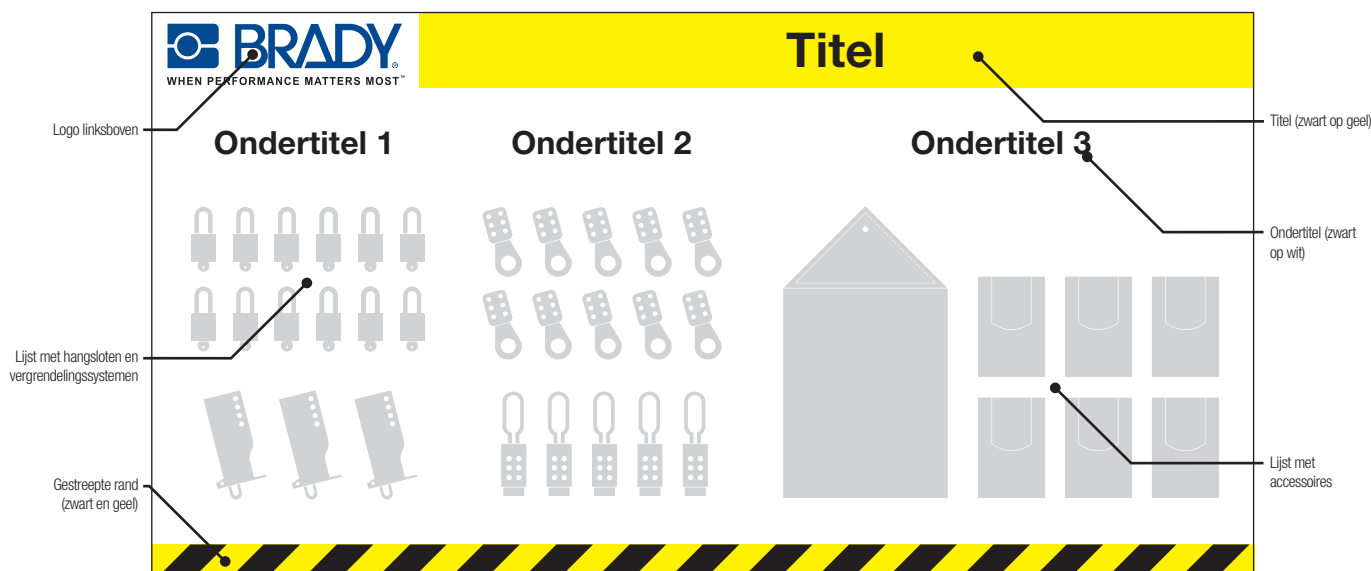

Uw LOTO-schaduwborden bestellen

U kunt uw eigen schaduwbord creëren. Teken wat u in gedachten heeft. Voeg hangsloten, vergrendelingssystemen en accessoires toe. Kies het materiaal, de indeling, de rand en hoeken voor uw schaduwbord. Voeg uw eigen tekst en logo toe.

Aangezien elk bord uniek is, is de prijs op aanvraag. Deze wordt gebaseerd op de geschatte afmetingen van het bord.

Voorbeeld

Accessoires

De volgende accessoires zijn verkrijgbaar als standaardproducten.

Artikelnr.	Omschrijving	Verpakking	Kleur
110594	Set drooguitwisbare markerstiften	4	Zwart, Blauw, Groen, Rood
122000	Magnetische markerstifthouder	1	Wit
196088	Info rail – 1180 mm	1	Grijs
196089	Info rail – 880 mm	1	Grijs
196191	Info rail – 580 mm	1	Grijs
196192	Info rail – 310 mm	1	Grijs
196193	1/3 A4-documenthouder voor muurbevestiging	1	Transparant
196194	A5-documenthouder voor muurbevestiging	1	Transparant
196195	A4-documenthouder voor muurbevestiging, staand formaat	1	Transparant
196196	A4-documenthouder voor muurbevestiging, liggend formaat	1	Transparant
196197	Magnetisch kader, A4-kader met zwart/gele rand	2	Zwart op Geel
196198	Magnetisch kader, A4-formaat met rood/witte rand	2	Rood/Wit
196199	Magnetisch kader, A4-formaat met groen/witte rand	2	Groen/Wit
196200	Magnetisch kader, A4-formaat met zwarte rand	2	Zwart
196201	Magnetisch kader, A4-formaat met grijze rand	2	Grijs
196202	Magnetisch kader, A4-formaat met rode rand	2	Rood
196203	Magnetisch kader, A4-formaat met blauwe rand	2	Blauw
196204	Magnetisch kader, A4-formaat met groene rand	2	Groen
196205	Magnetisch kader, A4-formaat met gouden rand	2	Goud
196206	Gemetalliseerde zelfklevende magneetband, 30 mm x 10 m	1	Zwart
833760	A4 Vergunningsmapjes	1	Transparant
833761	A5 Vergunningsmapjes	1	Transparant