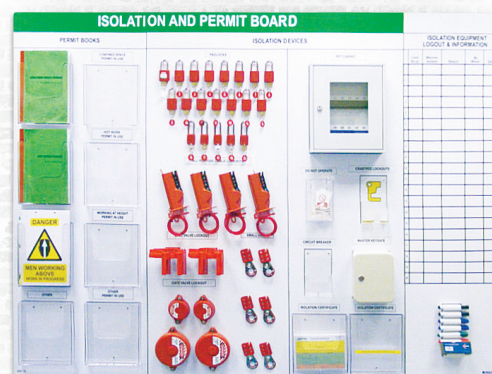

Pannelli portautensili per lockout/tagout

www.bradyeurope.com

Rafforza il tuo programma di lockout/tagout con un pannello portautensili dedicato. Esponi dispositivi, lucchetti e documenti per renderli chiaramente visibili e facili da scegliere per gli utilizzatori.

Una gestione efficace e in tempo reale della comunicazione visiva è fondamentale per un controllo sicuro del lavoro e il conseguimento degli obiettivi stabiliti dai principi 5S e LEAN.

Migliora la produttività con pannelli portautensili resistenti e visivamente ben organizzati

Con il pannello portautensili, dispositivi, utensili e materiali possono essere riposti ordinatamente creando un ambiente di lavoro più organizzato ed efficiente. È inoltre possibile applicarvi grafica e temi dell'azienda, nonché elementi di identificazione dei reparti, realizzando uno standard condivisibile all'interno dello stesso sito o da più siti. Il sistema funge infine da ausilio alla formazione e conferma visiva degli sforzi compiuti per giungere a una gestione Lean/5S.

Caratteristiche e vantaggi

- Plexiglas trasparente resistente (grafica sotto-superficiale) o PVC espanso bianco laminato
- Pulito, ordinato, con grafica protetta, che non si deteriora a causa dell'uso frequente degli utensili
- Perforato per poter essere fissato con qualsiasi dispositivo di aggancio
- Posizioni dei fori personalizzabili
- Dispositivi di fissaggio opzionali per un montaggio flessibile
- Contribuisce al controllo dei permessi di lavoro