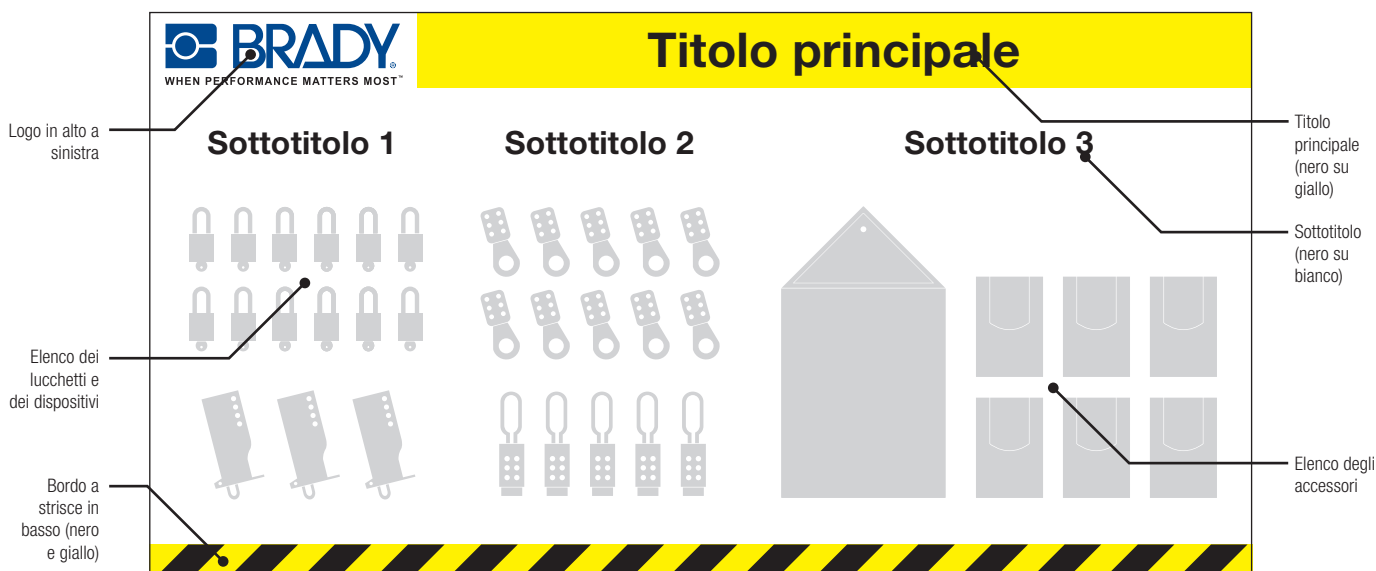

Come ordinare i pannelli portautensili LOTO

Puoi creare il tuo pannello portautensili personalizzato. Disegna ciò che hai in mente. Aggiungi lucchetti, dispositivi di bloccaggio e accessori. Scegli il materiale, la disposizione, il bordo e gli angoli del tuo pannello portautensili. Infine, aggiungi il tuo testo e il tuo logo.

Poiché ogni pannello è unico, il prezzo è calcolato, su richiesta, in base alle informazioni fornite per stimarne le dimensioni.

Esempio di progettazione

Accessori

I seguenti accessori sono disponibili come articoli di serie.

Codice	Descrizione	Pz/Confezione	Colore
110594	Set di pennarelli cancellabili a secco	4	Nero, blu, verde, rosso
122000	Portapennarelli magnetico	1	Bianco
196088	Espositore a binario da parete – 1.180 mm	1	Grigio
196089	Espositore a binario da parete – 880 mm	1	Grigio
196191	Espositore a binario da parete – 580 mm	1	Grigio
196192	Espositore a binario da parete – 310 mm	1	Grigio
196193	Portadocumenti da parete 1/3 A4	1	Trasparente
196194	Portadocumenti da parete A5	1	Trasparente
196195	Portadocumenti da parete A4 verticale	1	Trasparente
196196	Portadocumenti da parete A4 orizzontale	1	Trasparente
196197	Cornice magnetica A4 nera/gialla	2	Nero su giallo
196198	Cornice magnetica A4 rossa/bianca	2	Rosso/Bianco
196199	Cornice magnetica A4 verde/bianca	2	Verde/Bianco
196200	Cornice magnetica A4 nera	2	Nero
196201	Cornice magnetica A4 grigia	2	Grigio
196202	Cornice magnetica A4 rossa	2	Rosso
196203	Cornice magnetica A4 blu	2	Blu
196204	Cornice magnetica A4 verde	2	Verde
196205	Cornice magnetica A4 oro	2	Oro
196206	Nastro adesivo metallico magnetico 30 mm x 10 m	1	Nero
833760	Portapermessi A4	1	Trasparente
833761	Portapermessi A5	1	Trasparente