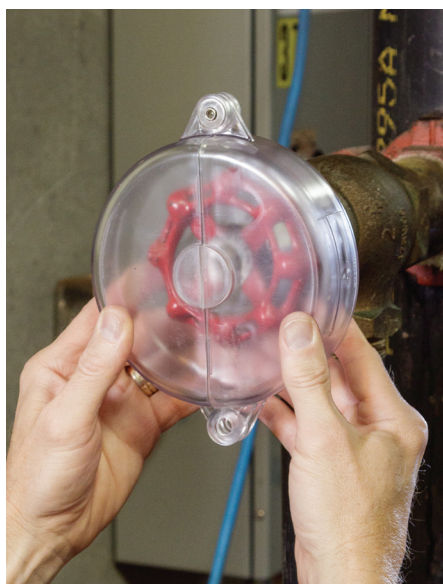

Dispositivo de bloqueo transparente para válvulas de compuerta

Los nuevos dispositivos Brady transparentes para bloqueo de válvulas de compuerta ofrecen una clara ventaja contra los dispositivos tradicionales. Estos dispositivos transparentes proporcionan una solución más segura y visual, y permite a los trabajadores confirmar visualmente la posición correcta de la manija e identificar fugas en la válvula, todo sin tener que retirar el dispositivo del estado de bloqueo.

Características:

- Compatible con válvulas de vástago externo o vástago creciente con cinco diferentes opciones de tamaño.
- Fuerte construcción termoplástica para brindar durabilidad.
- Excelente resistencia química para resistir ambientes corrosivos
- Incluye etiquetas en español, inglés y francés con la leyenda "PELIGRO BLOQUEADO"

No. de catálogo	Descripción	Color	Cant.	Diámetro de la manija de la válvula
145581	Dispositivo trans. para bloqueo de válvulas de compuerta	Trans.	1	1" a 2.5"
145582	Dispositivo trans. para bloqueo de válvulas de compuerta	Trans.	1	2.5" a 5"
145583	Dispositivo trans. para bloqueo de válvulas de compuerta	Trans.	1	5" a 6.5"
145584	Dispositivo trans. para bloqueo de válvulas de compuerta	Trans.	1	6.5" a 10"
145585	Dispositivo trans. para bloqueo de válvulas de compuerta	Trans.	1	10" a 13"