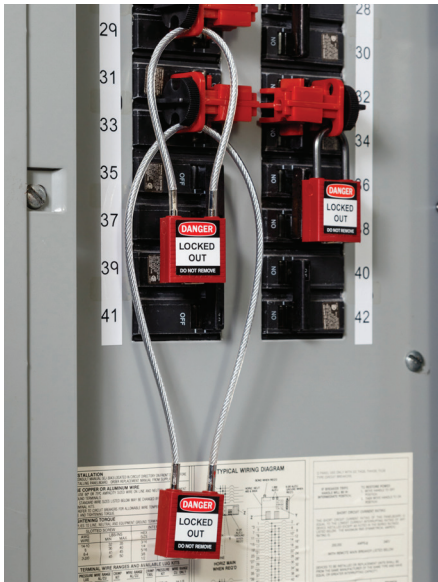

Nuevos productos de bloqueo

www.BradyLatinAmerica.com/bloqueo

Dispositivo de bloqueo universal con cable SAFELEX™

El dispositivo de bloqueo universal SAFELEX™ con cable está ahora disponible con un cable rojo de nylon no conductor que es ideal para puntos de apagado eléctrico y ambientes corrosivos. El cable SAFELEX puede ser ajustado para eliminar la holgura no deseada incluso después de que el cuerpo se ha colocado en la posición de bloqueo.

Los nuevos dispositivos Brady transparentes para bloqueo de válvulas de compuerta ofrecen una clara ventaja contra los dispositivos tradicionales. Estos dispositivos transparentes proporcionan una solución más segura y visual, y permite a los trabajadores confirmar visualmente la posición correcta de la manija e identificar fugas en la válvula, todo sin tener que retirar el dispositivo del estado de bloqueo.

Características:

- Compatible con válvulas de vástago externo o vástago creciente con cinco diferentes opciones de tamaño.
- Fuerte construcción termoplástica para brindar durabilidad.
- Excelente resistencia química para resistir ambientes corrosivos
- Incluye etiquetas en español, inglés y francés con la leyenda "PELIGRO BLOQUEADO"

Candados compactos con cable

Los candados compactos Brady con cable cuentan con un arco flexible de cable en lugar del arco rígido convencional, para proporcionar mayor versatilidad a sus necesidades de bloqueo y seguridad. Cada candado compacto con cable puede asegurar múltiples interruptores adyacentes de cortacorrientes. El candado compacto con cable también es ideal para áreas de aplicación con espacio reducido, tales como cajas para interruptores eléctricos de perfil bajo.