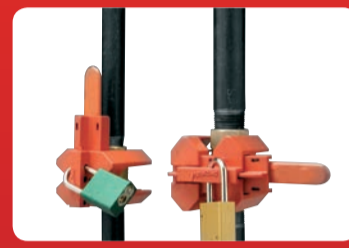

### Universelle Lockout-Vorrichtungen

Bestellnummer	Größe
050899	Groß
050924	Klein

Bestellnummer	Beschreibung
051395	Kabelverriegelung

Bestellnummer	Blockierarm
065403	Groß
065402	Klein

### Absperrvorrichtungen für Kugelventile

Bestellnummer	Größe
121541	Groß
121540	Klein

Bestellnummer	Größe
065669	Groß
065692	Klein

Bestellnummer	Größe
800111	Groß
800110	Klein