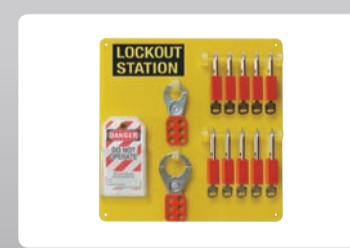

## Lockout-Tafeln und Verschlusskästen

Bestellnummer	145579
---------------	--------

Bestellnummer	800121
---------------	--------

Bestellnummer	050990
---------------	--------

Bestellnummer	065699
---------------	--------