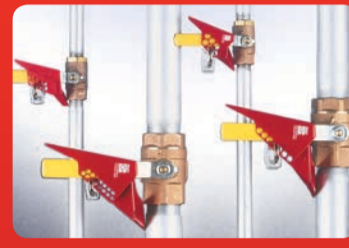

### Universelle Lockout-Vorrichtungen

Bestellnummer	Größe
050899	Groß
050924	Klein

Bestellnummer	Beschreibung
051395	Kabelverriegelung

Bestellnummer	Blockierarm
065403	Groß
065402	Klein

### Absperrvorrichtungen für Kugelventile

Bestellnummer	Größe
121541	Groß
121540	Klein

Bestellnummer	Größe
065669	Groß
065692	Klein

Bestellnummer	Größe
800111	Groß
800110	Klein