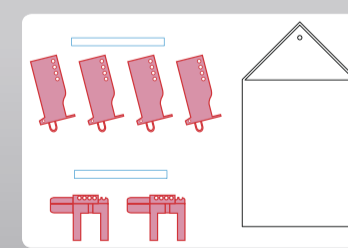

## Lockout-Tafeln und Verschlusskästen

Bestellnummer	145579
---------------	--------

Bestellnummer	800121
---------------	--------

Bestellnummer	050990
---------------	--------

Bestellnummer	065699
---------------	--------

Bestellnummer	081773
---------------	--------

Bestellnummer	050979
---------------	--------

Bestellnummer	Shadowboard
---------------	-------------

**DIE 3-IN-1-LOCKOUT/TAGOUT-LÖSUNG**  
[www.bradyeurope.com/LOTOServices](http://www.bradyeurope.com/LOTOServices)