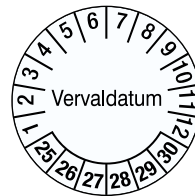

Artikelnr.	Legende	Diameter (mm)
323667	Gekalibreerd	20,00
323666	Gekalibreerd	30,00
323661	Gekeurd volgens NEN 3140	20,00
323660	Gekeurd volgens NEN 3140	30,00
323669	Vervaldatum	20,00
323668	Vervaldatum	30,00
323665	Volgende controle	20,00
323664	Volgende controle	30,00
323659	Volgende keuringsdatum	20,00
323658	Volgende keuringsdatum	30,00
323663	Volgende onderhoudsbeurt	20,00
323662	Volgende onderhoudsbeurt	30,00