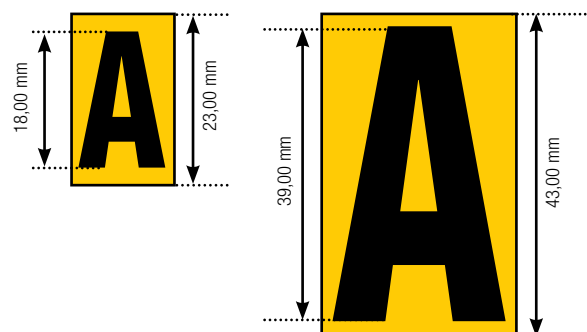

Magnetische letterset

Artikelnr.	Kleur	Karakterhoogte (mm)	Hoogte (mm)
224069	Zwart op wit	18,00	23,00
224070	Zwart op wit	39,00	43,00
224067	Zwart op geel	18,00	23,00
224068	Zwart op geel	39,00	43,00

Aantal letters per set													
Hoogte: 18/23 mm						Hoogte: 39/43 mm							
A	12	K	5	U	7	A	3	K	1	U	3	◀	2
B	6	L	7	V	6	B	2	L	2	V	2		
C	8	M	8	W	3	C	2	M	2	W	1		
D	7	N	11	X	2	D	2	N	3	X	1		
E	21	O	12	Y	2	E	4	O	2	Y	1		
F	7	P	5	Z	4	F	2	P	2	Z	2		
G	7	Q	3	▶	6	G	2	Q	1	◻	6		
H	6	R	9	◻	6	H	2	R	3	▶	2		
I	14	S	8			I	3	S	3	◻	2		
J	4	T	8			J	1	T	3	=	1