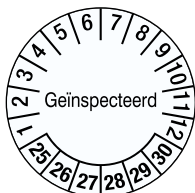

Artikelnr.	Legende	Diameter (mm)
323649	Geïnspecteerd	25,00
323648	Geïnspecteerd	35,00
323655	Gekalibreerd	25,00
323654	Gekalibreerd	35,00
323651	Goedgekeurd tot	25,00
323650	Goedgekeurd tot	35,00
323647	Vervaldatum	25,00
323646	Vervaldatum	35,00
323653	Volgende inspectie	25,00
323652	Volgende inspectie	35,00
323657	Volgende onderhoudsbeurt	25,00
323656	Volgende onderhoudsbeurt	35,00