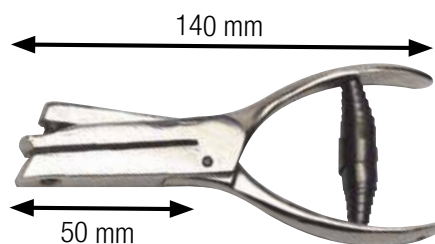

Priktang

Ideaal om de vervaldatum op labels aan te duiden.

- Hoogwaardig staal
- Prikt door een label tot 1,5 mm dik
- Ontworpen om het midden van een kaart met een maximum breedte van 100 mm te doorprikken

Artikelnr.	Omschrijving
225054	Priktang - Vierkante prik