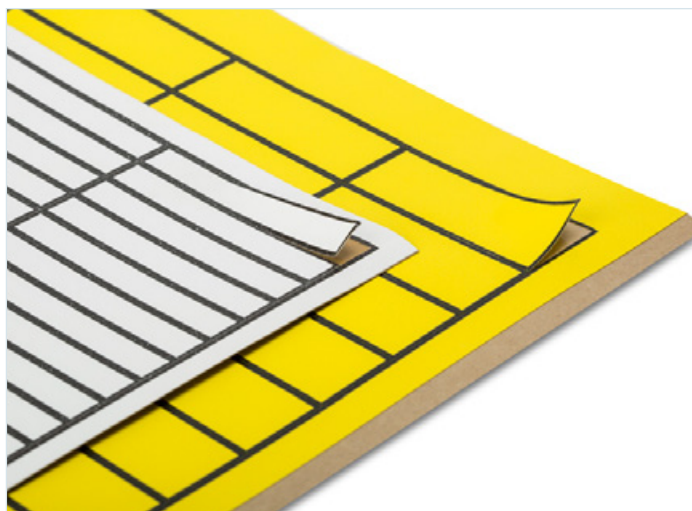

### Beschrijfbare labels - van 58,00 x 25,00 mm - 9 Labels per kaart

<b>STOCK NR.</b> 1" telling 2" telling	<b>MONSTERNR.</b>	<b>GEREGISTREERD</b> DATUM DOOR	<b>BINNENGEKOMEN</b>	<b>RETOUR</b> DATUM DOOR	<b>FRUG OP VOORRAAD</b> DATUM	<b>GEACCEPTEERD</b> DATUM DOOR
Bestelreferentie						
225073	225074	225075	225076	225077	225078	225079
<b>GEWEGERD</b> DATUM DOOR REDEN	<b>INVENTARIS</b> DATUM VOORRAADNR. DOOR CONSTR.	<b>GEREPAAREERD</b> DOOR		<b>GEKALIBREERD</b> GELDIG TOT:	<b>GEIJKT</b> DATUM DOOR HERHALING	<b>SERIE NR.</b>
Bestelreferentie						
225080	225081	225082	225083	225084	225085	225086
<b>REF.</b>	<b>NIET GEBRUIKEN</b>	<b>TE CONTROLEREN</b> DATUM	<b>EIGENDOM VAN</b>	<b>GEINSPECTEERD</b> DATUM DOOR	<b>GECONTROLEERD</b> DATUM..... GELDIG TOT:.....	
Bestelreferentie						
225087	225088	225089	225090	225091	225092	

## Blanco beschrijfbare labels op vellen

- Materiaal: Vinylweefsel (B-500)
- Verpakking: 25 vellen

Artikelnr.	Hoogte (mm) x Breedte (mm)	Aantal / Verpakking
<b>Geel</b>		
101804	9,00 x 15,00	324/Vel
101805	11,00 x 19,00	189/Vel
101803	8,00 x 20,00	270/Vel
101806	11,00 x 38,00	80/Vel
235083	22,00 x 56,00	30/Vel
<b>Zwart, geel</b>		
101817	9,00 x 15,00	324/Vel
101807	11,00 x 19,00	189/Vel
101816	8,00 x 20,00	270/Vel
101890	11,00 x 28,00	126/Vel
101808	11,00 x 38,00	80/Vel
101809	22,00 x 56,00	30/Vel
101810	35,00 x 60,00	21/Vel
<b>Zwart, wit</b>		
101811	11,00 x 19,00	189/Vel
101812	11,00 x 38,00	80/Vel
101813	14,00 x 42,00	68/Vel
101814	22,00 x 56,00	30/Vel
101815	10,00 x 65,00	69/Vel