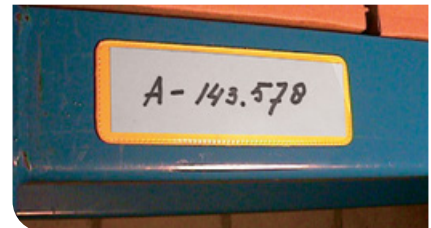

Kleine insteekhoezen met magneetstrip op rugzijde

- Ideaal voor de markering van goederen op metalen rekken
- Magneetstrip op rugzijde voor gemakkelijke bevestiging
- Zeer geschikt voor goederen die geen vaste locatie hebben
- Verpakking: 20

Artikelnr.	Hoogte (mm) x Breedte (mm)	Kleur
Kleine insteekhoezen met magneetstrip op rugzijde		
224050	30,00 x 100,00	Geel
224051	40,00 x 120,00	Geel
224052	58,00 x 100,00	Geel
224053	58,00 x 137,00	Geel
Kartonnen kaartjes		
224054	23,00 x 90,00	Wit
224055	33,00 x 110,00	Wit
224056	48,00 x 88,00	Wit
224057	50,00 x 128,00	Wit