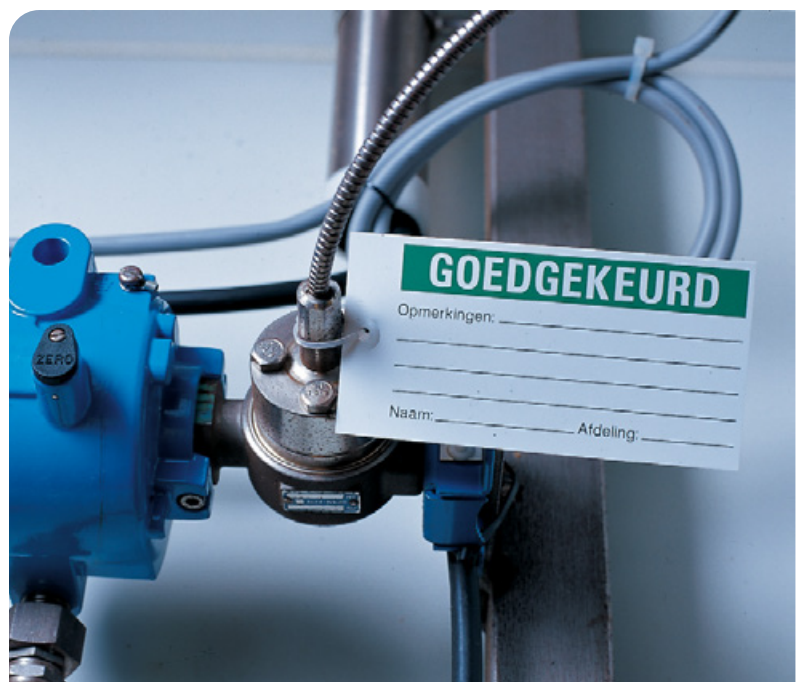

Kwaliteits & Materiaal Controle Tags

- Afmetingen: 150,00 mm x 75,00 mm

Artikelnr.	Legende	Kleur
230391	-	Geel
230390	-	Wit
230483	AFGEKEURD	Rood op Wit
230608	AFGEKEURD	Zwart & Rood op Wit
230478	GEINSPECTEERD	Zwart op wit
230616	GEINSPECTEERD	Zwart op wit
230615	GETEST	Zwart, groen op wit
230476	GOEDGEKEURD	Groen op wit
230626	GOEDGEKEURD	Zwart, groen op wit
230625	NIET GEBRUIKEN	Zwart & Rood op Wit
230488	ONDERHOUD	Zwart, geel op wit
230609	REPARATIE	Zwart, oranje op wit