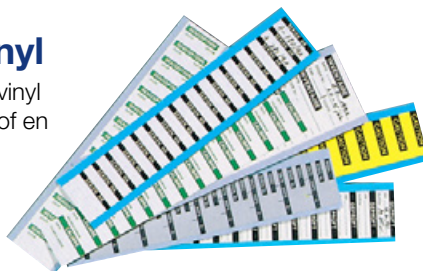

Beschrijfbare labels

Beschrijfbare labels in Vinyl

Deze labels zijn gemaakt van hoogwaardig vinyl in combinatie met een verwijderbare kleefstof en kunnen zowel op een effen als op een ruwe ondergrond aangebracht worden.

- Materiaal: Vinylweefsel (B-500)
- Verpakking: 25 kaarten