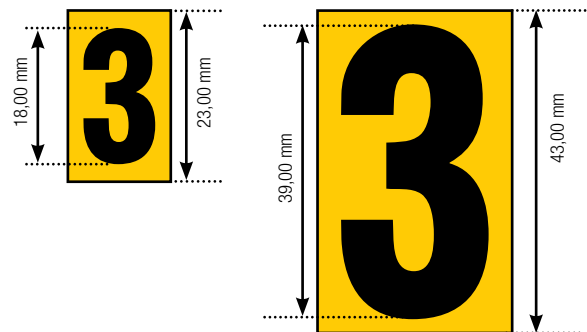

Magnetische cijferset

Artikelnr.	Kleur	Karakterhoogte (mm)	Hoogte (mm)
224065	Zwart op wit	18,00	23,00
224066	Zwart op wit	39,00	43,00
224063	Zwart op geel	18,00	23,00
224064	Zwart op geel	39,00	43,00

Aantal cijfers per set													
Hoogte: 18/23 mm					Hoogte: 39/43 mm								
1	31	6	17	%	2	1	9	6	5	%	1	-	4
2	17	7	17	0	39	2	5	7	5	0	10	+	2
3	17	8	17	▶	8	3	5	8	5	▶	2		
4	17	9	9	◻	8	4	5	9	5	◻	4		
5	17	0	39	◦	2	5	5	0	10	◦	3