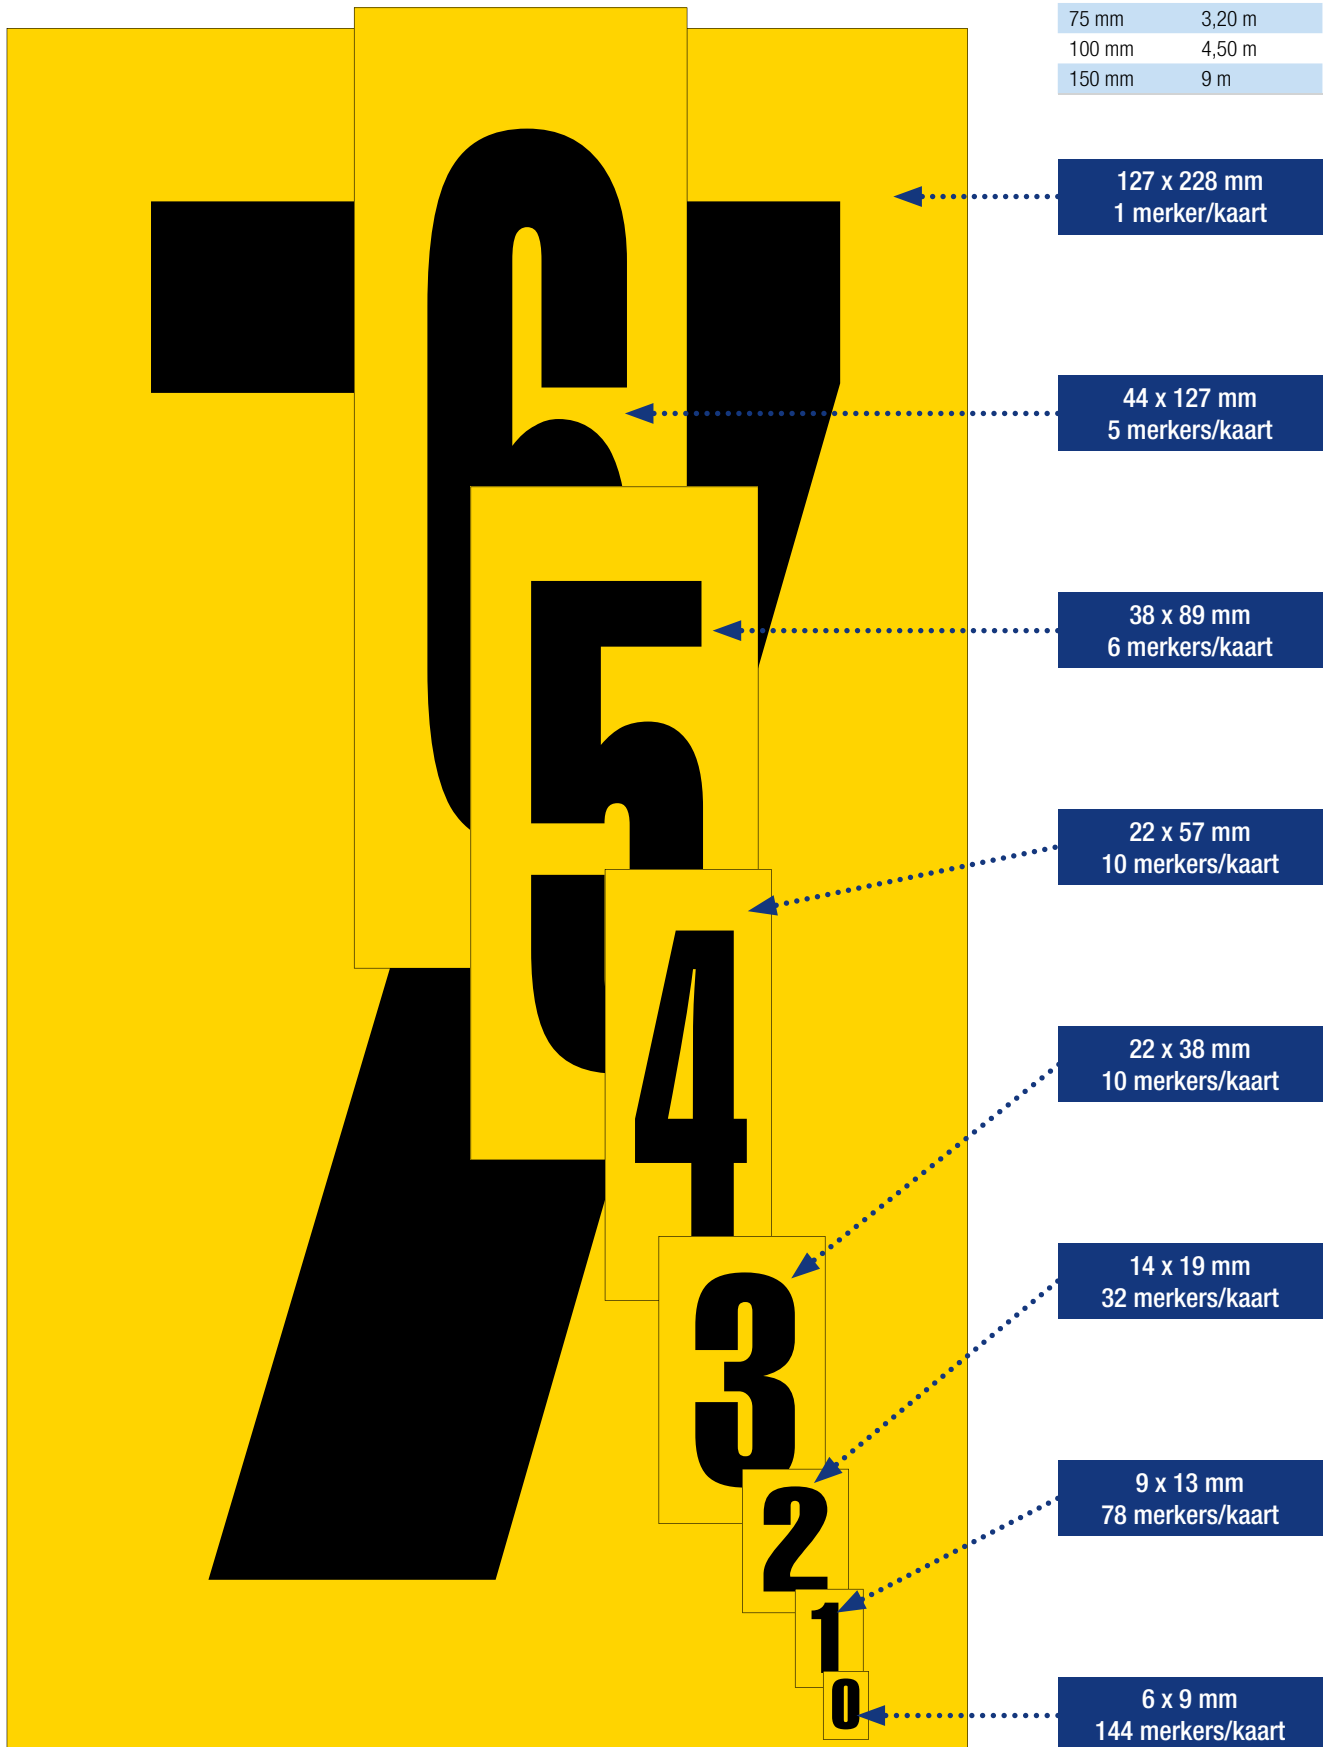

## INHOUD:

- 2 Logistieke identificatie: Waarom?
  - 3 Vaklocatielabels
  - 4 Cijfers en letters: inleiding
  - 5 Cijfers en letters: afmetingen
  - 6 Cijfers en letters voor binnengebruik (B-500)
  - 8 Cijfers en letters voor binnen- en buitengebruik (B-946)
  - 9 Cijfers en letters in A4-formaat
  - 9 Genummerde borden
  - 10 Bradyfoam™ tape
  - 10 Haakse en wigvormige borden
  - 10 Easy Number kaarten
  - 10 Papieren labels op rol
  - 11 Magnetische cijfers en letters
  - 12 Blanco magnetische strips en labels
  - 13 Magnetische insteekhoezen
- Vervalddagaanduiding
- 14 Vervalddaglabels in vinyl
  - 15 Rechthoekige vervalddaglabels in vinyl
  - 16 Fraudebestendige vervalddaglabels
  - 17 Polyester vervalddaglabels
- 15 Priktag
  - 18 Beschrijfbaar labels
  - 21 Beschrijfbaar labels en tags
  - 22 Brady pictogram- en labelprinters

## VOOR DE IDENTIFICATIE VAN:

- MAGAZIJNEN • KANTOREN • GEREEDSCHAP •
- MACHINES • STELLINGEN • KASTEN • REKKEN
- KISTEN • KANTOORAPPARATUUR

Karakter- hoogte	Leesafstand
25 mm	1,20 m
38 mm	1,80 m
50 mm	2,30 m
75 mm	3,20 m
100 mm	4,50 m
150 mm	9 m