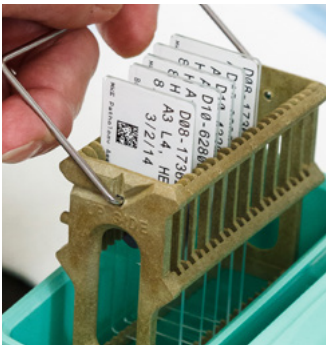

Polyesterlabels voor objectglasjes, bestand tegen chemicaliën

- Bestand tegen DMSO, ethanol en korte termijn blootstelling aan xyleen

F Vriezer **A** Autoclaf

Bestelreferentie	Kleur	Breedte (mm)	Lengte (m)
B-488: Polyester			
M21-375-488	Zwart op wit	9,53	6,40
M21-500-488	Zwart op wit	12,70	6,40
M21-750-488	Zwart op wit	19,05	6,40