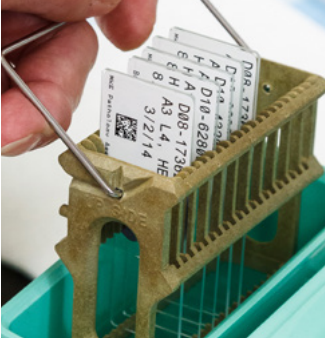

Lamlar için kimyasallara dayanıklı polyester etiketler

• DMSO, etanol ve kısa süreli ksilene temasına karşı dayanıklıdır.

F Dondurucu **A** Otoklav

Sipariş Referansı	Renk	Genişlik (mm)	uzunluk (m)
B-488: Polyester yapışkansıız etiket			
M21-375-488	Beyaz üzerine Siyah	9,53	6,40
M21-500-488	Beyaz üzerine Siyah	12,70	6,40
M21-750-488	Beyaz üzerine Siyah	19,05	6,40