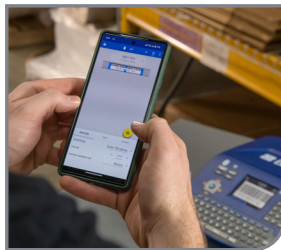

NUESTRO PORTÁTIL MÁS RÁPIDO Y AVANZADO

LA M710

Más velocidad. Menos desorden.

Imprime 3" p/seg. Corta automáticamente.

Un dispositivo. Cientos de aplicaciones.

Imprime en los materiales más resistentes.

Consigue más con estas funciones que te ahorrarán tiempo:

- ▶ Velocidad de impresión: 3" p/seg.
- ▶ 4,500 etiquetas por carga
- ▶ Resiste caídas de 4 pies (1.2 Mts), arena y polvo.
- ▶ Imprime con teclado o software
- ▶ Imprime texto, códigos, formas e imágenes.
- ▶ Almacena etiquetas, comparte e importa.