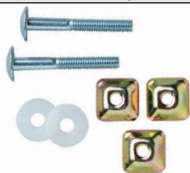

Tufnut™ a prueba de vandalismo para postes de canal U

- La tuerca de acero niquelado se asegura con firmeza para prevenir el robo del señalamiento.
- Tuerca de 5/16" para usar con postes de canal U (se venden por separado)

No. de catálogo	Descripción
97211	2 pernos, 2 arandelas, 3 Tufnuts