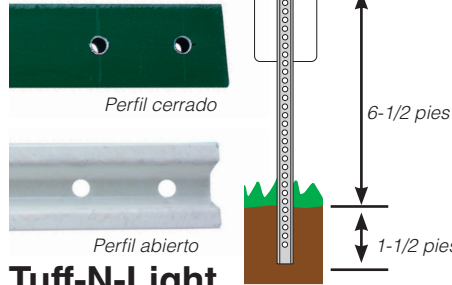

Tuff-N-Light Poste de canal en U

- Ideal para señalización de tránsito e industrial
- Los postes de perfil cerrado son torsionalmente 6 veces más fuertes que los postes de acero.
- Perfil abierto para señalamientos de hasta 12" x 18"

No. de catálogo	Descripción	Medida	Color
97208	Perfil cerrado	8'	Blanco
97210	Perfil cerrado	8'	Verde
97207	Perfil abierto	8'	Blanco
97209	Perfil abierto	8'	Verde