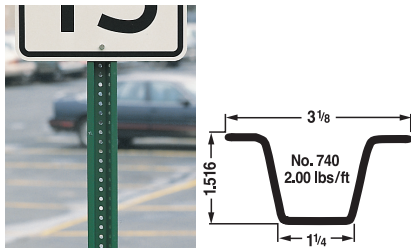

Accesorios para señalamientos

www.BradyID.com

Accesorios para señalamientos

Postes de canal U para señalamientos

- Acabado de esmalte horneado color verde sobre acero laminado en caliente de alta resistencia a la tracción
- Peso: dos libras por pie lineal
- Orificios de 3/8", 1" en el centro
- Las herramientas se venden por separado

Tufnut™ a prueba de vandalismo para postes de canal U

- La tuerca de acero niquelado se asegura con firmeza para prevenir el robo del señalamiento.
- Tuerca de 5/16" para usar con postes de canal U (se venden por separado)

No. de catálogo	Descripción
97211	2 pernos, 2 arandelas, 3 Tufnuts

Cinta para montaje

- Cinta de espuma de 1/16" de grosor, de dos caras, para interiores/exteriores
- Se adhiere perfectamente a superficies irregulares.
- Rango de servicio: 50°F a 180°F

Tiras de cinta

- Usar para montar señalamientos o paneles derecipientes sobre superficies rugosas.
- Cintas adhesivas de espuma con adhesivo en ambos lados.

No. de catálogo	Descripción	Medida	Cant.
58300	Tiras de cinta	1" x 4"	10