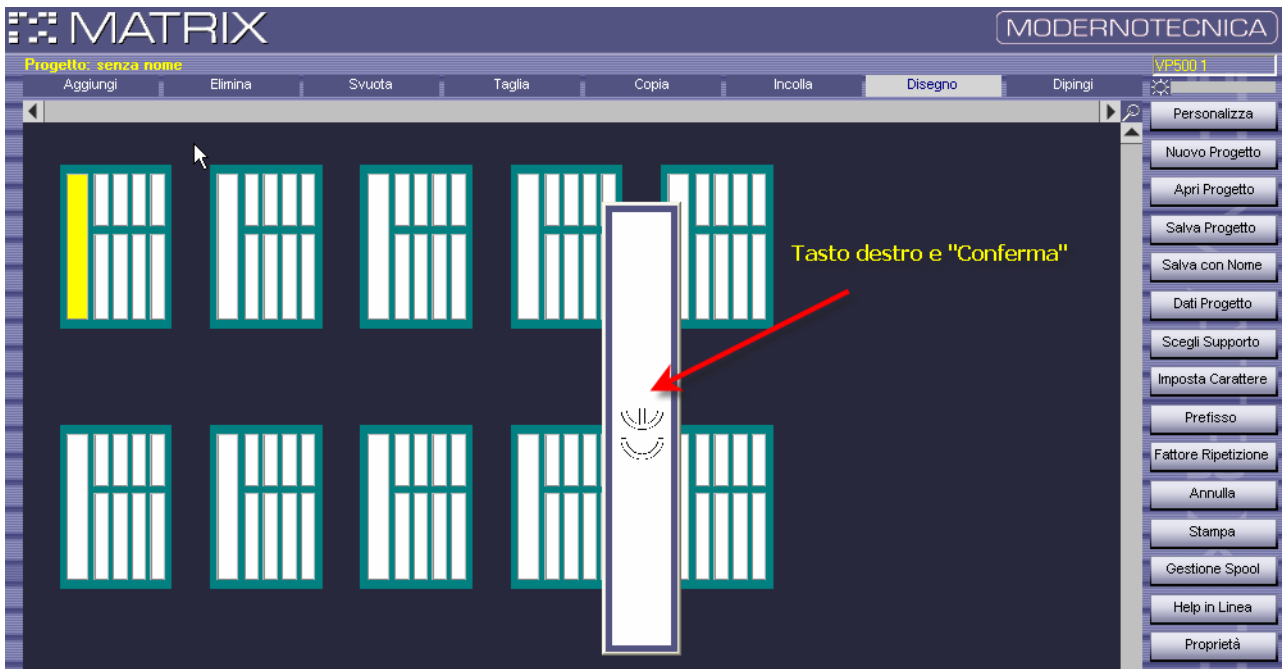

IMPORTARE UN DISEGNO IN FORMATO GRAFICO PLT/BMP/JPG

Technical Assistance

BRADY ITALIA

Via degli Abeti 44, 20064 Gorgonzola (MI) Italia

Tel. +39 02.26000022 Fax +39 02.2575351

Website : <http://www.bradycorp.it>