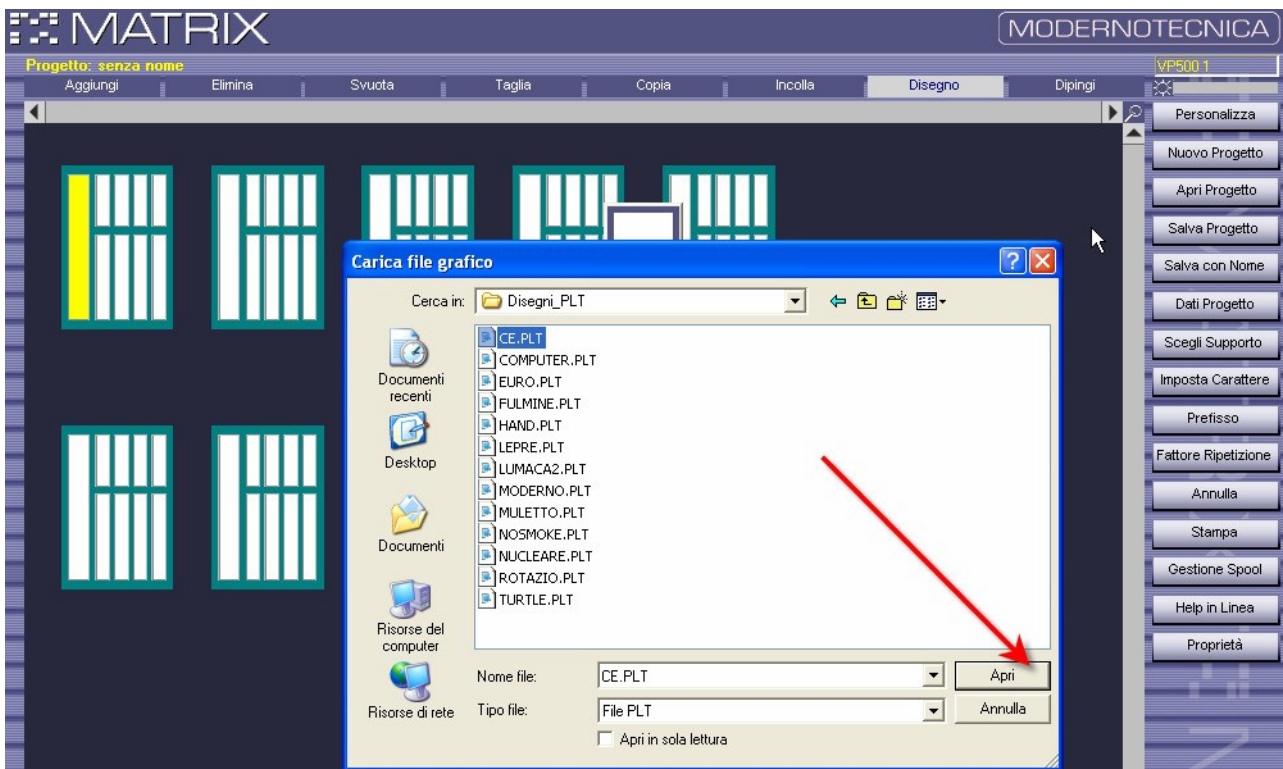

IMPORTARE UN DISEGNO IN FORMATO GRAFICO PLT/BMP/JPG

Technical Assistance

BRADY ITALIA

Via degli Abeti 44, 20064 Gorgonzola (MI) Italia

Tel. +39 02.26000022 Fax +39 02.2575351

Website : <http://www.bradycorp.it>