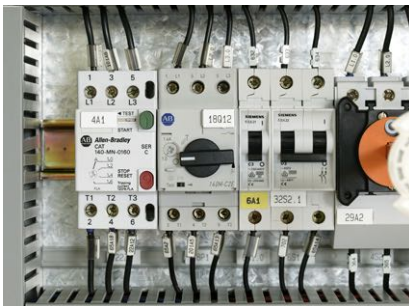

Tags voor componenten