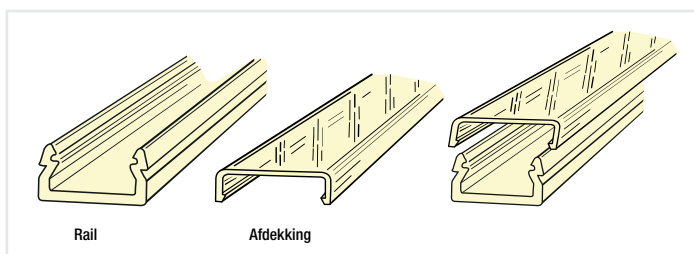

ACCESSOIRES

Bestel-referentie	Omschrijving	Verpakking
GDBASE	Bevestigingsbord voor aansluitklemmen	30
GDDISM	Afstandsplaatjes voor aansluitklemmen	100
GDDIST	Afstandsplaatjes voor aansluitklemmen, zijkant	100
GDINDT	A T-indicator voor aansluitklemmen	100
GDSUPP	Steun voor kabelgoten	100
GDTA09	Plug van 9 mm	80
GDTA15	Plug van 15 mm	80

Zie pagina's 20-31 voor een keuzetabel met ACS-tags en tags voor aansluitklemmen