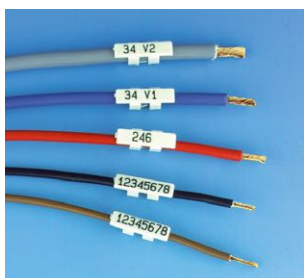

TOTAALOPLOSSING

ICS-KABELTAGS

ICS-DRAADMERKERS

- De ICS-draadmerker wordt direct op de kabel aangebracht zonder gebruik te maken van dragers.
- De ICS-draadmerker is voorzien van twee ringen met flexibele tabs die aangepast kunnen worden aan de dikte van de kabel en die de draadmerker op zijn plaats houden.
- Snelle en voordelige oplossing.
- Het is niet nodig de dragers te monteren, wat tijd en kosten bespaart.
- Neemt weinig plaats in voor een maximale flexibiliteit van de gelabelde kabel.