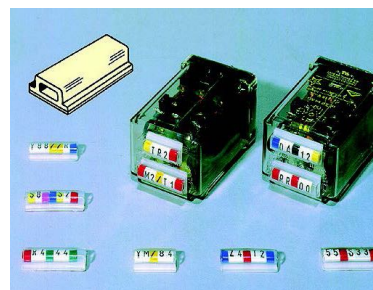

CLIP-LOCK DRAGERS

OPKLIKBARE DRAGERS

De witte, zelfklevende Ademark-dragers uit pvc kunnen gebruikt worden voor de identificatie van componenten. De aangebrachte merker of tag blijft goed leesbaar dankzij de transparante bovenzijde.

Bestelreferentie	Omschrijving	Verpakking	Breedte (mm)	Lengte (mm)
SATA12	Zelfklevende tag, 12 mm lang	1000	9,00	12,00
SATA16	Zelfklevende tag, 16 mm lang	1000	9,00	16,00
SATA18	Zelfklevende tag, 18 mm lang	1000	9,00	18,00
SATA22	Zelfklevende tag, 22 mm lang	1000	9,00	22,00
SATA25	Zelfklevende tag, 25 mm lang	1000	9,00	25,00