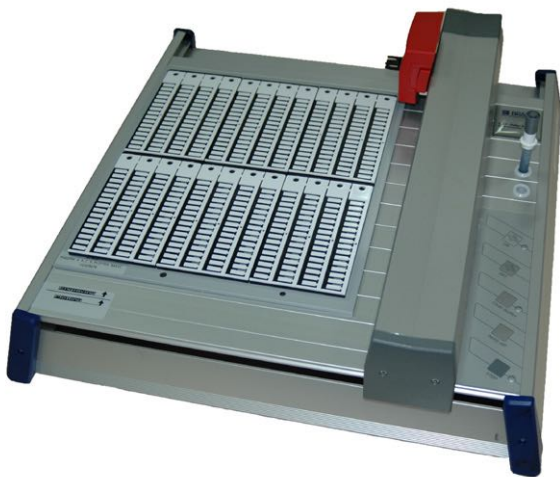

TAGS

Brady biedt een uitgebreid assortiment verharde tags aan voor een groot aantal toepassingen in de elektrische industrie. Als u een tag nodig heeft om een elektronische component te identificeren, kunt u deze printen met de BSP41-printer. Elke tag die met de BSP41 wordt geprint, kan ook gebruikt worden met de VP600 Plotter van Brady, waardoor al uw tags compatibel zijn met beide systemen.

PRINTSYSTEMEN

De VP600- en VP600 Basic-plotters zijn veelzijdige systemen voor het printen van inserts en tags voor het labelen van kabels, aansluitklemmen, componenten en platen van bedieningspanelen. De VP600- en VP600 Basic-plotters zijn voorzien van een robuuste aluminiumstructuur en kunnen gebruikt worden om verschillende materialen te printen met behulp van een adapterplaat.

Zie pagina's 20-31 voor een keuzetabel met ACS-tags en tags voor aansluitklemmen

VP600-PLOTTER

De VP600 is een zeer productieve en uitermate veelzijdige plotter waarmee u alle verharde merkers kunt printen die u nodig heeft voor de identificatie van een elektrisch paneel in een enkele printopdracht. Omdat het penhouderstation van de plotter luchtdicht is, hoeft u de pen niet te verwijderen en staat het apparaat constant op stand-by.

- Plotter met hoge productiviteit dankzij de 10 platen.
- Dankzij het luchtdichte penhouderstation is de pen onmiddellijk klaar voor gebruik.
- Het veelzijdige systeem maakt het positioneren en printen van tags in verschillende formaten tijdens één printsessie mogelijk.
- De VP600 kan gebruikt worden met het volledige assortiment tags (voor kabels, aansluitklemmen, drukknoppen enz.).