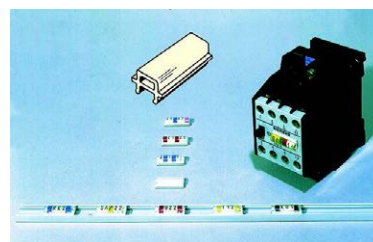

CLIPTAGS

De Cliptag is gemaakt van harde, grijze pvc en heeft een transparante cijferhouder. De tag kan direct op afstandsschakelaars van Siemens worden geklemd en dit op elk punt op de rail. Ideaal voor een functionele labeling van meerdere componenten naast elkaar.

Bestelreferentie	Omschrijving	Verpakking	Breedte (mm)	Lengte (mm)
SATC00	Cliptag, 9 x 20 mm	1000	9,00	20,00