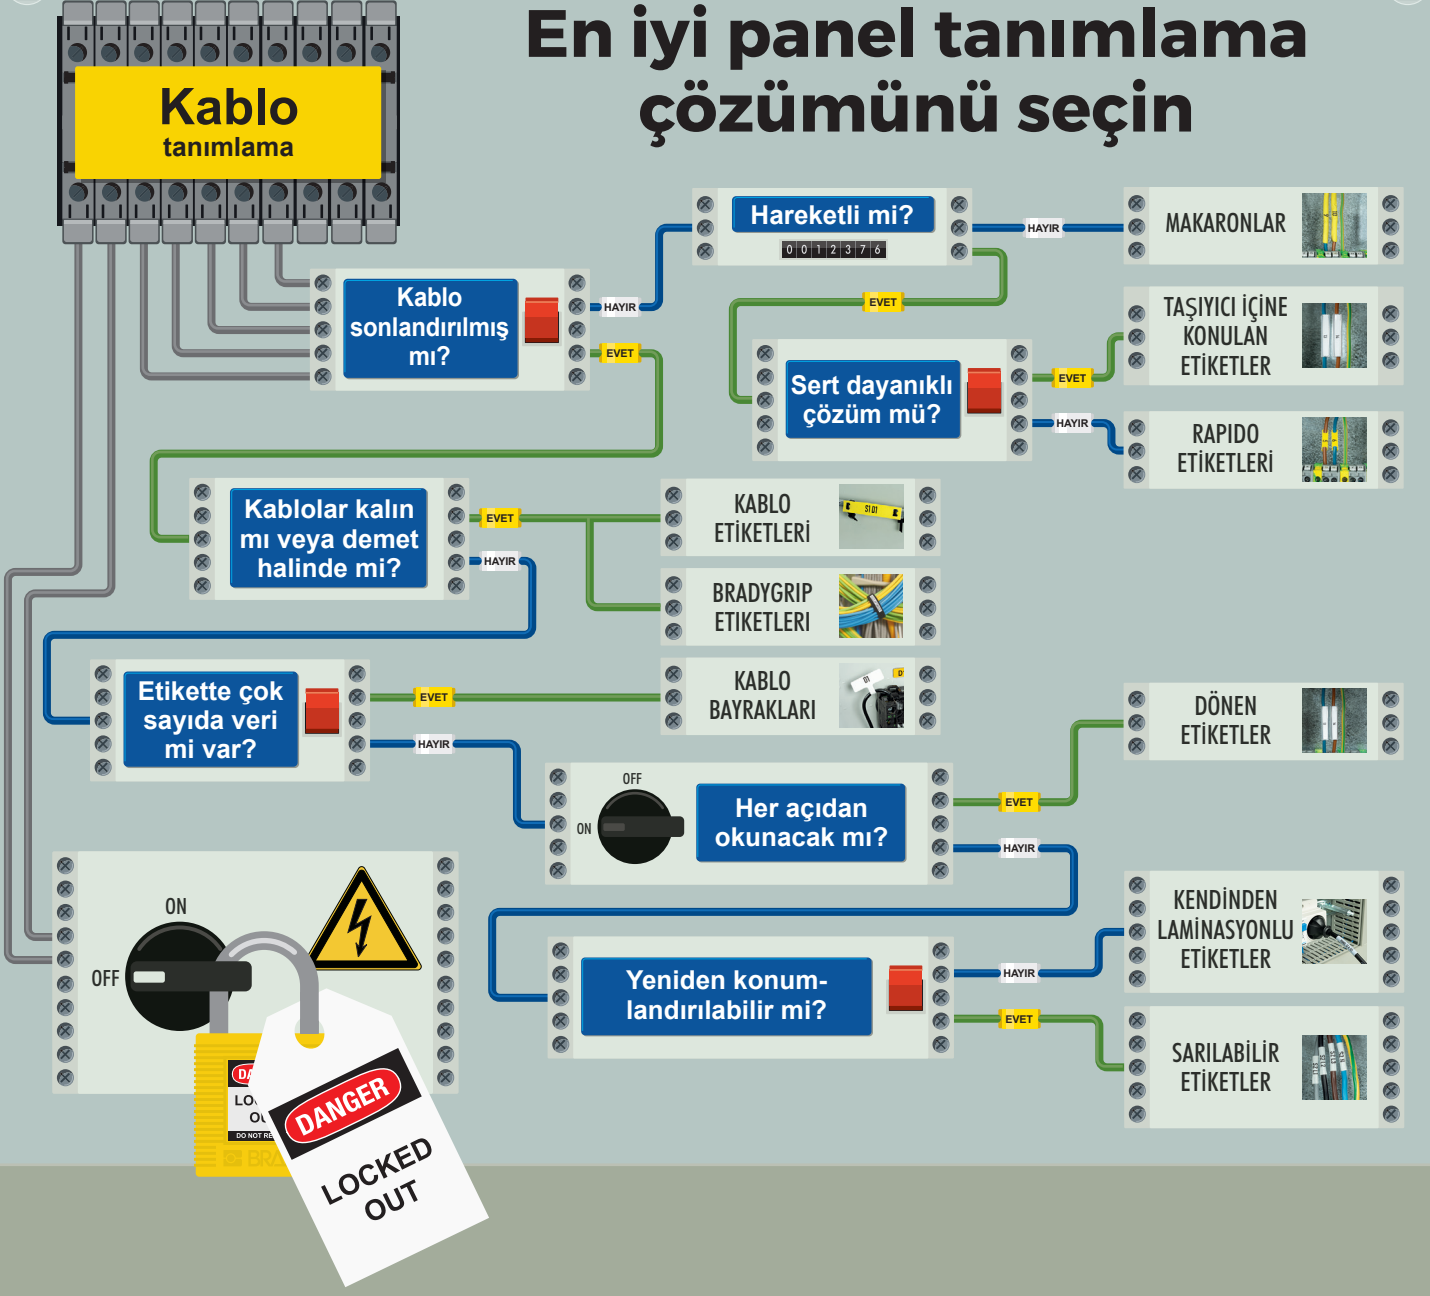

En iyi panel tanımlama çözümünü seçin

BRADY