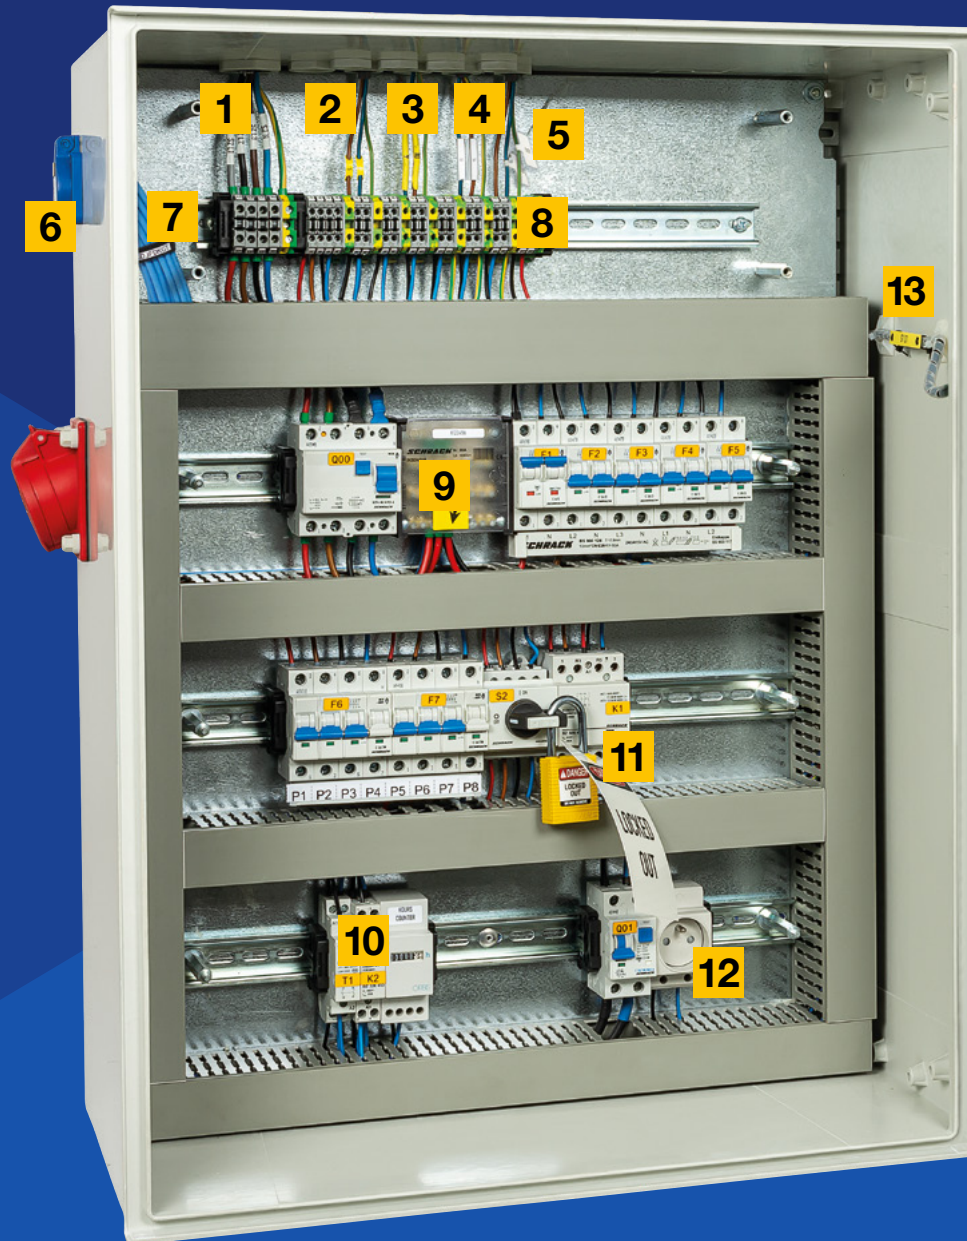

# Erfüllen Sie alle Anforderungen für die Kennzeichnung von Schalttafeln

Wickeletiketten

Kabelfahnen

Rapido-Anhänger

EPREP-Typenschilder  
(Engraved Plate  
REplacement)

Schrumpfschläuche

BradyGrip-Etiketten

Kennzeichnungslösungen  
mit Einsteckschildern

Stabile Markierungen

Sicherheitsetiketten

Selbstlaminierende  
Etiketten

Etiketten für  
Komponenten

Kabelanhänger

Sicherheitsanhänger