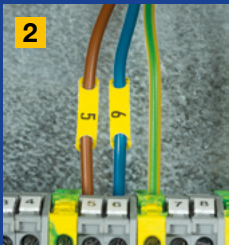

# Erfüllen Sie alle Anforderungen für die Kennzeichnung von Schalttafeln

Wickeletiketten

Kabelfahnen

Rapido-Anhänger

EPREP-Typenschilder  
(Engraved Plate  
REplacement)

Schrumpfschläuche

BradyGrip-Etiketten

Kennzeichnungslösungen  
mit Einsteckschildern

Stabile Markierungen

Sicherheitsetiketten

Selbstlaminierende  
Etiketten

Etiketten für  
Komponenten

Kabelanhänger

Sicherheitsanhänger