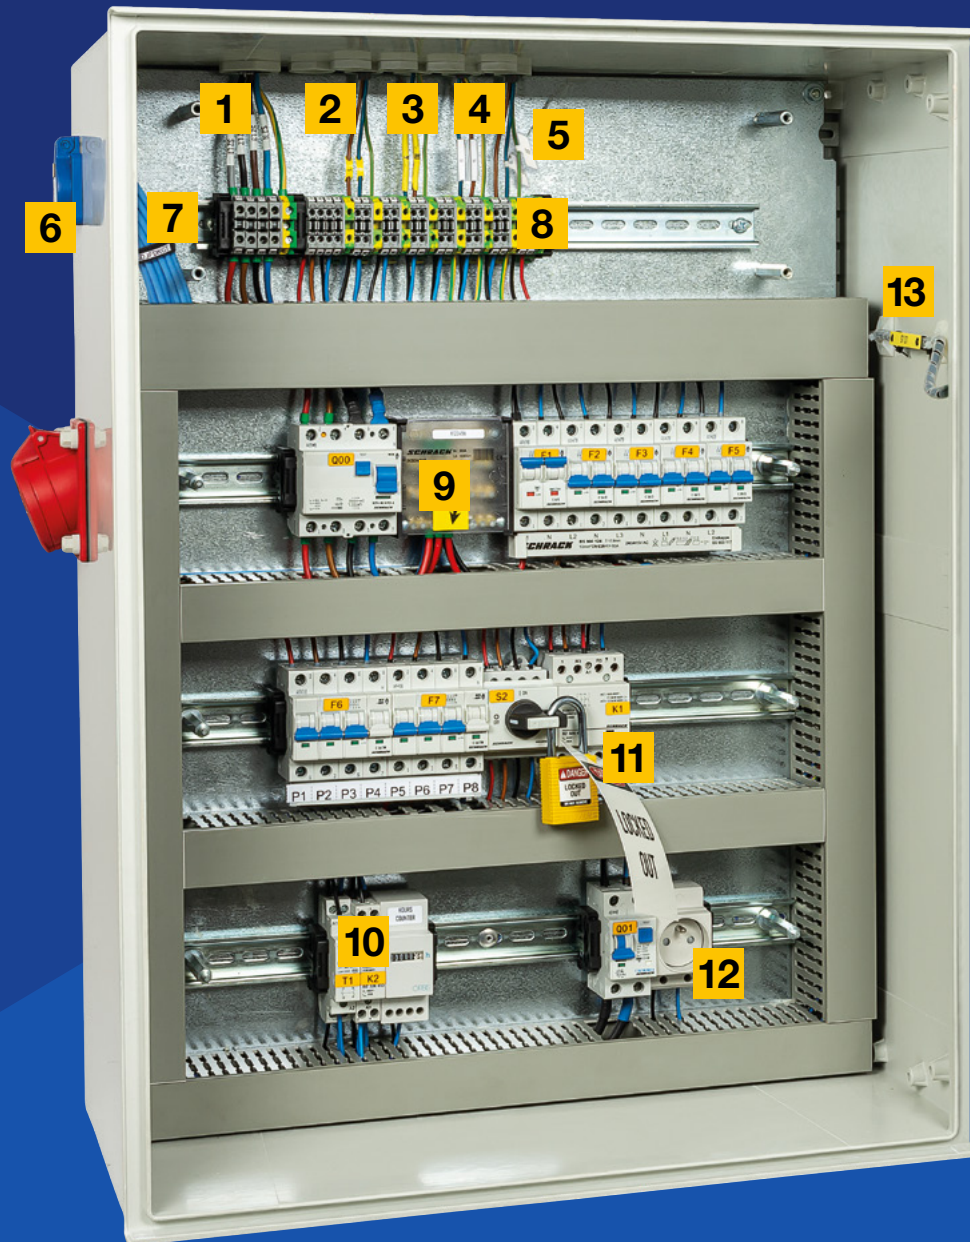

Soddisfa qualsiasi esigenza di identificazione di quadri elettrici

Etichette wrap-around

Etichette a bandiera per cavi

Targhette Rapido

Etichette EPREP

Tubetti termoretraibili

Etichette BradyGrip

Soluzioni slide-on

Marcatori rigidi

Etichette di sicurezza

Etichette autolaminanti

Etichette per componenti

Cartellini per cavi

Cartellini di sicurezza