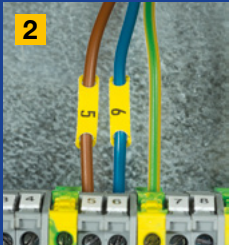

Soddisfa qualsiasi esigenza di identificazione di quadri elettrici

Etichette wrap-around

Etichette a bandiera per cavi

Targhette Rapido

Etichette EPREP

Tubetti termoretraibili

Etichette BradyGrip

Soluzioni slide-on