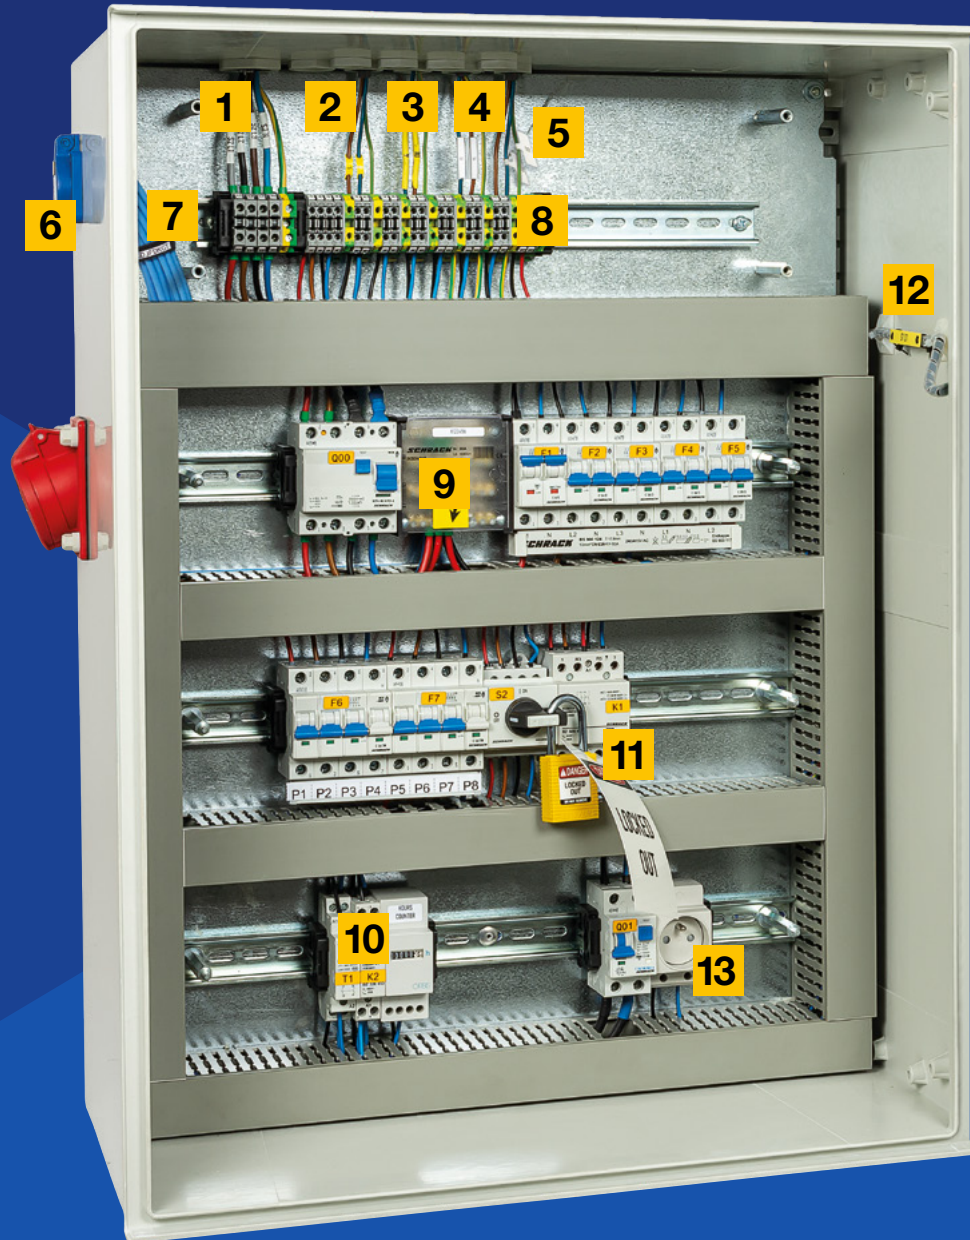

## Tüm pano tanımlama gereksinimlerini karşılayın

Sarılabilir Etiketler

Kablo Bayrakları

Rapido Etiketleri

EPREP Etiketler

Makaronlar

BradyGrip etiketleri

Taşıyıcı İçine Konulan Etiketler

Sert Dayanıklı İşaretleyiciler

Güvenlik Etiketleri

Kablo Etiketleri

Komponent Etiketleri

Kendinden Laminasyonlu Etiketler

Güvenlik Fişler