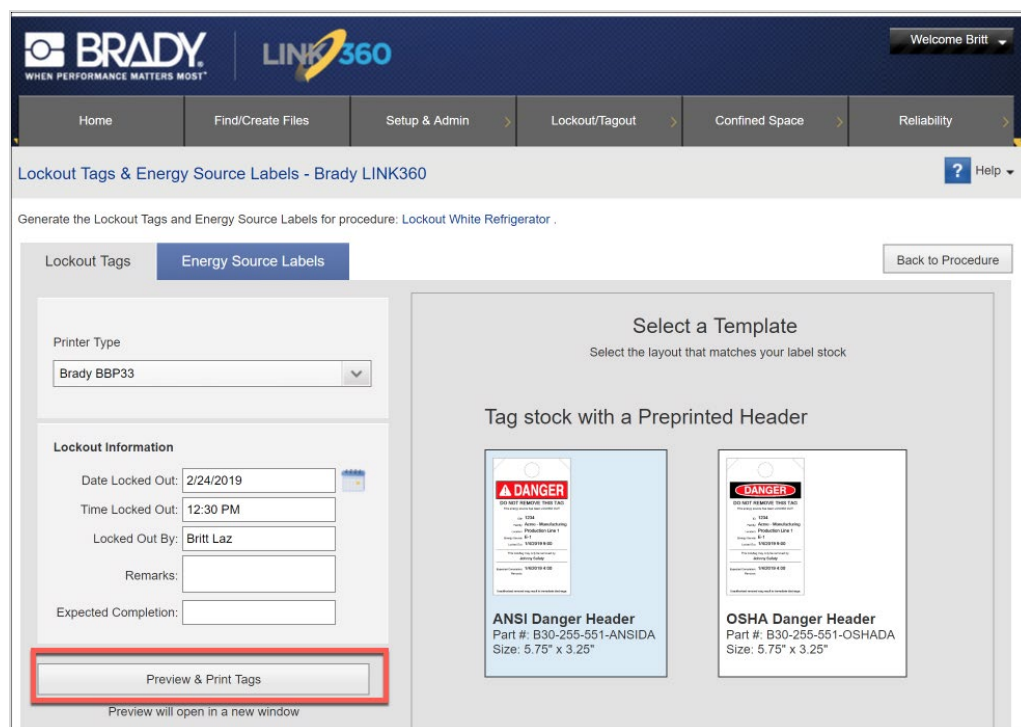

Stampa aggiornata da LINK360

Stampa cartellini ed etichette per fonti di energia direttamente da LINK360

Data di decorrenza: 13 aprile 2020

Compatibile con stampanti per etichette e segnaletica Brady

Questo aggiornamento software ti consente di stampare cartellini ed etichette per il lockout/tagout di fonti di energia direttamente da LINK360. Le stampanti compatibili sono BBP30, BBP31, BBP33, BBP35, BBP37, BradyPrinter i3300 e BradyJet J2000. Identifica chiaramente le fonti di energia per identificarle in maniera chiara e stampa in anticipo i cartellini per segnalare chi eseguirà il lockout.

Funzionalità già attiva nel tuo abbonamento

Apri la procedura di lockout per la quale desideri stampare cartellini ed etichette.

Funzionalità inclusa nel tuo abbonamento

La stampa di cartellini ed etichette per fonti di energia da LINK360 è stata attivata automaticamente per il tuo abbonamento. Con una delle stampanti Brady prima indicate e un rotolo di etichette puoi iniziare a stampare cartellini ed etichette immediatamente.