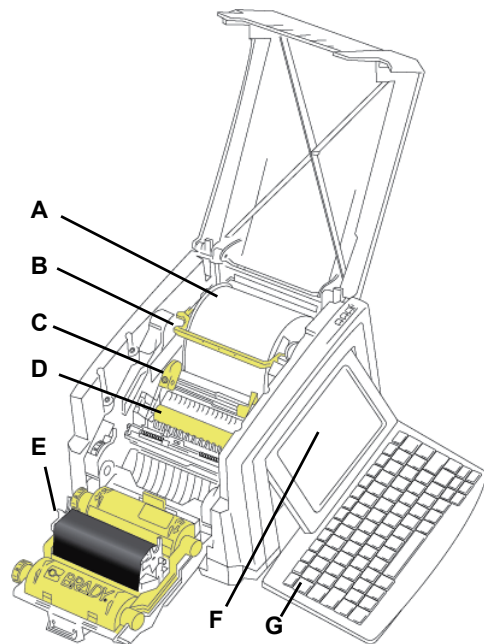

Siguranță

IMPORTANT: Înainte de operarea cu imprimanta, asigurați-vă că ați citit informațiile importante privind siguranța din Manualul de utilizare din CD-ul documentației.

Componente

- A** Material pentru etichetă
- B** Lamela de ștergere
- C** Ghidaje suport media
- D** Tambur
- E** Panglică
- F** Ecran
- G** Tastatură

Instalare și configurare

Conectarea alimentării

1. Conectați cablul de alimentare.
2. Porniți alimentarea cu energie de la butonul de pe partea laterală a imprimantei.

Instalarea suportului media

1. Deschideți suporturile media și lamela de ștergere a suportului media așa cum este indicat mai jos.

2. Introduceți suportul media i alimentați suportul media, astfel încât să se așeze imediat după tamburul negru din cauciuc.
3. Închideți suporturile media și poziționați lamela de ștergere deasupra suportului media.

Instalarea panglicii cu cerneală

1. Plasați cartușul panglicii împreună cu panglica deasupra capului de imprimare (eticheta produsului înspre aparat), apoi fixați-l în locaș.

2. Închideți și fixați capacul panglicii.