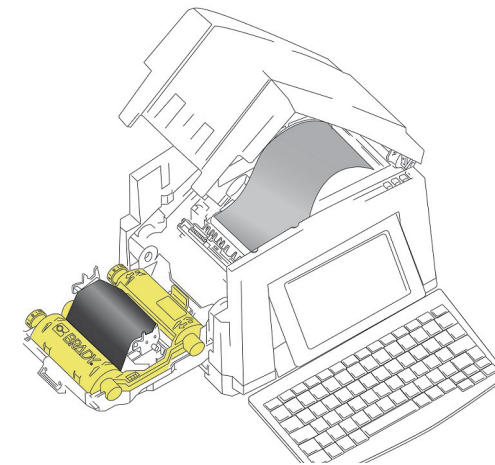

Instalarea panglicii cu cerneală

1. Plasați cartușul panglicii împreună cu panglica deasupra capului de imprimare (eticheta produsului înspre aparat), apoi fixați-l în locaș.

2. Închideți și fixați capacul panglicii.

Utilizarea afișajului

Ecranul Acasă este afișat automat când porniți imprimanta. Pentru a reveni oricând la ecranul

Acasă, apăsați .