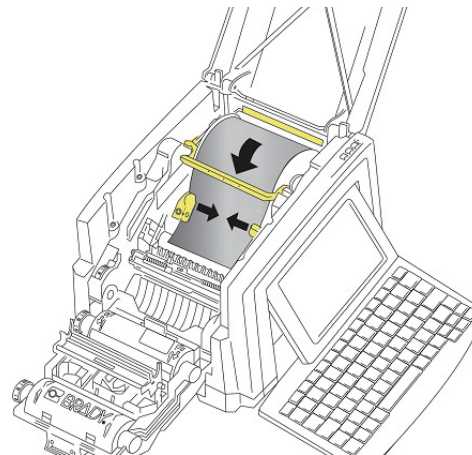

Instalare și configurare

Conectarea alimentării

1. Conectați cablul de alimentare.
2. Porniți alimentarea cu energie de la butonul de pe partea laterală a imprimantei.

Instalarea suportului media

1. Deschideți suporturile media și lamela de ștergere a suportului media așa cum este indicat mai jos.

2. Introduceți suportul media i alimentați suportul media, astfel încât să se așeze imediat după tamburul negru din cauciuc.
3. Închideți suporturile media și poziționați lamela de ștergere deasupra suportului media.

Instalarea panglicii cu cerneală

1. Plasați cartușul panglicii împreună cu panglica deasupra capului de imprimare (eticheta produsului înspre aparat), apoi fixați-l în locaș.

2. Închideți și fixați capacul panglicii.