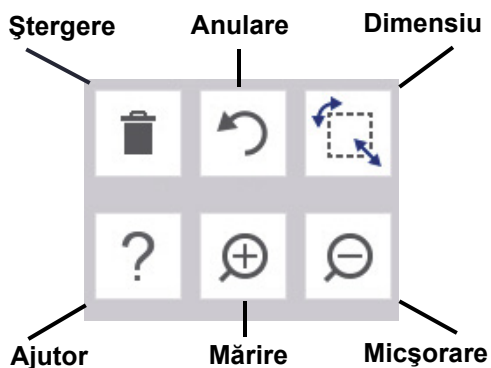

Instalarea panglicii cu cerneală

1. Plasați cartușul panglicii împreună cu panglica deasupra capului de imprimare (eticheta produsului înspre aparat), apoi fixați-l în locaș.

2. Închideți și fixați capacul panglicii.

Utilizarea afișajului

Ecranul Acasă este afișat automat când porniți imprimanta. Pentru a reveni oricând la ecranul

Acasă, apăsați .

Meniu

Apăsați **Meniu** pentru a accesa următoarele opțiuni.

BradyPrinter S3100

SIGN & LABEL PRINTER

Quick Start Guide
 Guida rapida
 Guia de Iniciação Rápida
 Skrócona instrukcja obsługi
 Ghid de pornire rapidă
 Guía de inicio rápido

- **Fișier:** Creați unul nou, deschideți unul existent, salvați sau ștergeți.
- **Etichetă:** Modificați dimensiunea și orientarea, adăugați un cadru etichetei sau alegeți un șablon.
- **Sistem:** Configurați sau vizualizați informații despre imprimantă (ex., versiunea software), importați date sau obțineți instrumente suplimentare.

Secțiunea Instrumente

Secțiunea Instrumente, din partea stângă jos, apare numai când editați o etichetă.

Panou de control

Panoul de control, din dreapta jos, conține informații specifice obiectului selectat sau funcția pe care o execută.