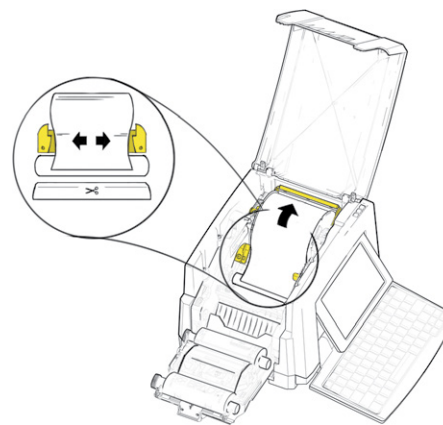

Siguranță

IMPORTANT: Înainte de operarea cu imprimanta, asigurați-vă că ați citit informațiile importante privind siguranța din Manualul de utilizare din CD-ul documentației.

Componente

- A** Material pentru etichetă
- B** Lamela de ștergere
- C** Ghidaje suport media
- D** Tambur
- E** Panglică
- F** Ecran
- G** Tastatură

Instalare și configurare

Conectarea alimentării

1. Conectați cablul de alimentare.
2. Porniți alimentarea cu energie de la butonul de pe partea laterală a imprimantei.

Instalarea suportului media

1. Deschideți suporturile media și lamela de ștergere a suportului media așa cum este indicat mai jos.

2. Introduceți suportul media i alimentați suportul media, astfel încât să se așeze imediat după tamburul negru din cauciuc.
3. Închideți suporturile media și poziționați lamela de ștergere deasupra suportului media.