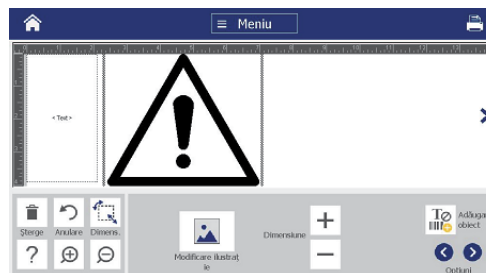

Etichetă personalizată

1. Apăsați fereastra *Editor*.

2. În panoul Adăugare obiect, apăsați un obiect pentru a-l adăuga la etichetă.

Dintr-un șablon

1. Din ecranul Acasă, apăsați **Șabloane generale**.
2. Alegeți o categorie și un șablon.
3. Atingeți fiecare obiect pentru a adăuga text sau ilustrații.