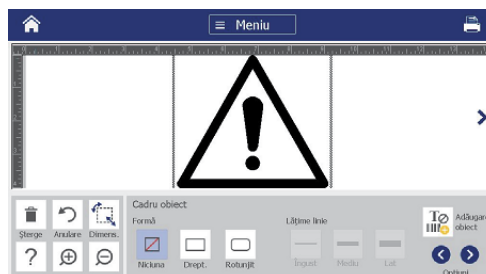

Crearea etichetelor

Etichetă text

Din ecranul Acasă, începeți să tastați. Textul este redimensionat automat pentru a încăpea pe etichetă. Utilizați Panourile de Instrumente și Control pentru a edita textul.

Etichetă personalizată

1. Apăsați fereastra *Editor*.

2. În panoul Adăugare obiect, apăsați un obiect pentru a-l adăuga la etichetă.

Dintr-un șablon

1. Din ecranul Acasă, apăsați **Șabloane generale**.
2. Alegeți o categorie și un șablon.
3. Atingeți fiecare obiect pentru a adăuga text sau ilustrații.