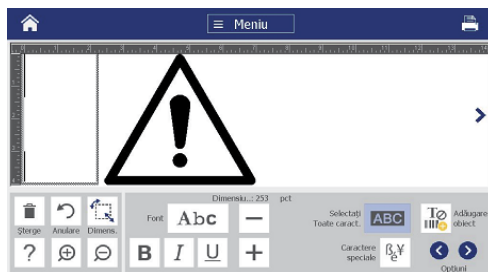

Lucrul cu obiectele

- Atingeți un obiect pentru a lucra cu el. Panoul de control va afișa opțiunile disponibile pentru acel obiect.
- Mutați obiectul prin atingerea și tragerea cu degetul.
- Dimensionați obiectele utilizând butoanele de Dimensiune sau ghidajele pentru dimensionare.
- Apăsați **Opțiuni suplimentare** pentru a defila prin opțiunile de formatare disponibile.

Crearea etichetelor

Etichetă text

Din ecranul Acasă, începeți să tastați. Textul este redimensionat automat pentru a încăpea pe etichetă. Utilizați Panourile de Instrumente și Control pentru a edita textul.