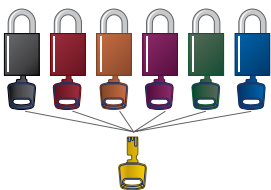

Sleutelsystemen

Met meer unieke sleutelvarianten is het belangrijk dat u het sleutelsysteem kiest dat het best bij uw Lockout-programma past.

Standaardsystemen

Keyed Different (KD) – Elk slot wordt geopend met zijn eigen unieke sleutel. Perfect voor eenvoudige lockout-toepassingen en een beperkt aantal energie-isolatiepunten.

Keyed Alike (KA) – Elk slot in de groep kan worden geopend met dezelfde sleutel. Zo vindt u gemakkelijk de juiste sleutel en moet u minder sleutels meenemen. Ideaal voor personen of teams verantwoordelijk voor meerdere machines of isolatiepunten.

Gepersonaliseerde sleutelsystemen

Master Keyed (MK) – Elke groep sloten (zowel Keyed Alike als Keyed Different) kan worden geopend met een loper. Handig voor grotere, complexe systemen wanneer een leidinggevende toegang nodig heeft.