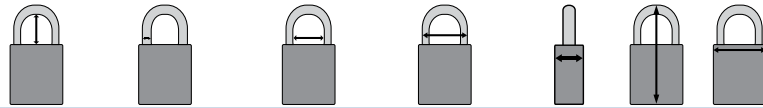

SafeKey Aluminium-hangsloten met stalen beugel

- Aluminium hangslot met stalen beugel voor corrosiebestendigheid
- Niet-geleidend vergrendelingsmechanisme
- Ideaal voor binnen- en buitengebruik en zware toepassingen
- Zonder sleutelbeveiliging

Per hangslot wordt 1 sleutel geleverd.

Gepersonaliseerde sleutelsystemen zijn verkrijgbaar.

Bestelreferentie	Kleur	Beugelhoogte (mm)	Beugeldiameter (mm)	Beugelopening (mm)	Beugelbreedte (mm)	Diepte (mm)	Hoogte (mm)	Breedte (mm)	Aantal
Beugelhoogte 38 mm / KA - Identieke sloten / 3/pak									
150261	Blauw	38,00	6,40	20,00	33,00	19,00	84,00	38,00	3
150260	Bruin	38,00	6,40	20,00	33,00	19,00	84,00	38,00	3
150282	Geel	38,00	6,40	20,00	33,00	19,00	84,00	38,00	3
150281	Groen	38,00	6,40	20,00	33,00	19,00	84,00	38,00	3
150305	Oranje	38,00	6,40	20,00	33,00	19,00	84,00	38,00	3
150262	Rood	38,00	6,40	20,00	33,00	19,00	84,00	38,00	3
150348	Violet	38,00	6,40	20,00	33,00	19,00	84,00	38,00	3
150304	Zilver	38,00	6,40	20,00	33,00	19,00	84,00	38,00	3
150349	Zwart	38,00	6,40	20,00	33,00	19,00	84,00	38,00	3
Beugelhoogte 38 mm / KD - Verschillende sloten / 1/pak									
150287	Blauw	38,00	6,40	20,00	33,00	19,00	84,00	38,00	1
150286	Bruin	38,00	6,40	20,00	33,00	19,00	84,00	38,00	1
150288	Geel	38,00	6,40	20,00	33,00	19,00	84,00	38,00	1
150264	Groen	38,00	6,40	20,00	33,00	19,00	84,00	38,00	1
150263	Oranje	38,00	6,40	20,00	33,00	19,00	84,00	38,00	1
150307	Rood	38,00	6,40	20,00	33,00	19,00	84,00	38,00	1
150333	Violet	38,00	6,40	20,00	33,00	19,00	84,00	38,00	1
150242	Zilver	38,00	6,40	20,00	33,00	19,00	84,00	38,00	1
150243	Zwart	38,00	6,40	20,00	33,00	19,00	84,00	38,00	1
Beugelhoogte 38 mm / KD - Verschillende sloten / 6/pak									
150302	Blauw	38,00	6,40	20,00	33,00	19,00	84,00	38,00	6
150301	Bruin	38,00	6,40	20,00	33,00	19,00	84,00	38,00	6
150219	Geel	38,00	6,40	20,00	33,00	19,00	84,00	38,00	6
150256	Groen	38,00	6,40	20,00	33,00	19,00	84,00	38,00	6
150326	Oranje	38,00	6,40	20,00	33,00	19,00	84,00	38,00	6
150303	Rood	38,00	6,40	20,00	33,00	19,00	84,00	38,00	6
150347	Violet	38,00	6,40	20,00	33,00	19,00	84,00	38,00	6
150278	Zilver	38,00	6,40	20,00	33,00	19,00	84,00	38,00	6
150240	Zwart	38,00	6,40	20,00	33,00	19,00	84,00	38,00	6
Beugelhoogte 76 mm / KA - Identieke sloten / 3/pak									
150277	Blauw	76,00	6,40	20,00	33,00	19,00	122,00	38,00	3
150299	Bruin	76,00	6,40	20,00	33,00	19,00	122,00	38,00	3
150239	Geel	76,00	6,40	20,00	33,00	19,00	122,00	38,00	3
150238	Groen	76,00	6,40	20,00	33,00	19,00	122,00	38,00	3
150325	Oranje	76,00	6,40	20,00	33,00	19,00	122,00	38,00	3
150218	Rood	76,00	6,40	20,00	33,00	19,00	122,00	38,00	3
150300	Violet	76,00	6,40	20,00	33,00	19,00	122,00	38,00	3
150276	Zilver	76,00	6,40	20,00	33,00	19,00	122,00	38,00	3
150217	Zwart	76,00	6,40	20,00	33,00	19,00	122,00	38,00	3
Beugelhoogte 76 mm / KD - Verschillende sloten / 1/pak									
150241	Blauw	76,00	6,40	20,00	33,00	19,00	122,00	38,00	1
150284	Bruin	76,00	6,40	20,00	33,00	19,00	122,00	38,00	1
150285	Geel	76,00	6,40	20,00	33,00	19,00	122,00	38,00	1
150360	Groen	76,00	6,40	20,00	33,00	19,00	122,00	38,00	1
150306	Oranje	76,00	6,40	20,00	33,00	19,00	122,00	38,00	1
150332	Rood	76,00	6,40	20,00	33,00	19,00	122,00	38,00	1
150330	Violet	76,00	6,40	20,00	33,00	19,00	122,00	38,00	1
150283	Zilver	76,00	6,40	20,00	33,00	19,00	122,00	38,00	1
150331	Zwart	76,00	6,40	20,00	33,00	19,00	122,00	38,00	1
Beugelhoogte 76 mm / KD - Verschillende sloten / 6/pak									
150322	Blauw	76,00	6,40	20,00	33,00	19,00	122,00	38,00	6
150235	Bruin	76,00	6,40	20,00	33,00	19,00	122,00	38,00	6
150345	Geel	76,00	6,40	20,00	33,00	19,00	122,00	38,00	6
150252	Groen	76,00	6,40	20,00	33,00	19,00	122,00	38,00	6
150344	Oranje	76,00	6,40	20,00	33,00	19,00	122,00	38,00	6
150323	Rood	76,00	6,40	20,00	33,00	19,00	122,00	38,00	6
150358	Violet	76,00	6,40	20,00	33,00	19,00	122,00	38,00	6
150297	Zilver	76,00	6,40	20,00	33,00	19,00	122,00	38,00	6
150216	Zwart	76,00	6,40	20,00	33,00	19,00	122,00	38,00	6