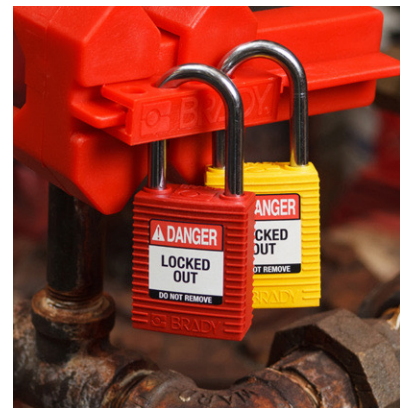

*Zie pagina 10 voor een infografiek met alle mogelijke sleutelsystemen.

Sleutelsystemen

Met meer unieke sleutelvarianten is het belangrijk dat u het sleutelsysteem kiest dat het best bij uw Lockout-programma past.

Standaardsystemen

Keyed Different (KD) – Elk slot wordt geopend met zijn eigen unieke sleutel. Perfect voor eenvoudige lockout-toepassingen en een beperkt aantal energie-isolatiepunten.

Keyed Alike (KA) – Elk slot in de groep kan worden geopend met dezelfde sleutel. Zo vindt u gemakkelijk de juiste sleutel en moet u minder sleutels meenemen. Ideaal voor personen of teams verantwoordelijk voor meerdere machines of isolatiepunten.

Gepersonaliseerde sleutelsystemen zijn verkrijgbaar. Zie pagina 10 voor een infografiek met alle mogelijke sleutelsystemen.

SafeKey Nylon-hangsloten met stalen beugel

- Lichtgewicht, vonkvrije nylon behuizing met een duurzame stalen beugel
- Niet-geleidend vergrendelingsmechanisme
- Gekarteld ontwerp voor makkelijke hantering
- Ideaal voor algemene lockout-toepassingen
- Versie met sleutelblokkering

Per hangslot wordt 1 sleutel geleverd. Gepersonaliseerde sleutelsystemen zijn verkrijgbaar. Geleverd met hangslotlabels in het Engels, Frans en Spaans. Graving op voorzijde, achterzijde, linkerzijde, rechterzijde en sleutel.