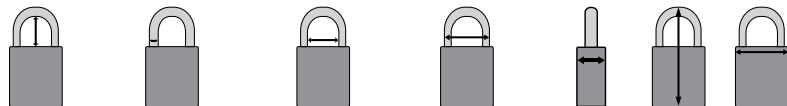

Bestelreferentie	Kleur	Beugelhoogte (mm)	Beugeldiameter (mm)	Beugelopening (mm)	Beugelbreedte (mm)	Diepte (mm)	Hoogte (mm)	Breedte (mm)	Aantal
Beugelhoogte 25 mm / KD - Verschillende sloten / 1/pak									
152158	● Blauw	25,00	4,70	18,00	26,00	19,00	67,00	33,00	1
152162	● Bruin	25,00	4,70	18,00	26,00	19,00	67,00	33,00	1
152156	● Geel	25,00	4,70	18,00	26,00	19,00	67,00	33,00	1
152157	● Groen	25,00	4,70	18,00	26,00	19,00	67,00	33,00	1
152160	● Oranje	25,00	4,70	18,00	26,00	19,00	67,00	33,00	1
152155	● Rood	25,00	4,70	18,00	26,00	19,00	67,00	33,00	1
152161	● Violet	25,00	4,70	18,00	26,00	19,00	67,00	33,00	1
152163	○ Wit	25,00	4,70	18,00	26,00	19,00	67,00	33,00	1
152159	● Zwart	25,00	4,70	18,00	26,00	19,00	67,00	33,00	1
Beugelhoogte 25 mm / KD - Verschillende sloten / 6/pak									
152167	● Blauw	25,00	4,70	18,00	26,00	19,00	67,00	33,00	6
152171	● Bruin	25,00	4,70	18,00	26,00	19,00	67,00	33,00	6
152165	● Geel	25,00	4,70	18,00	26,00	19,00	67,00	33,00	6
152166	● Groen	25,00	4,70	18,00	26,00	19,00	67,00	33,00	6
152169	● Oranje	25,00	4,70	18,00	26,00	19,00	67,00	33,00	6
152164	● Rood	25,00	4,70	18,00	26,00	19,00	67,00	33,00	6
152170	● Violet	25,00	4,70	18,00	26,00	19,00	67,00	33,00	6
152172	○ Wit	25,00	4,70	18,00	26,00	19,00	67,00	33,00	6
152168	● Zwart	25,00	4,70	18,00	26,00	19,00	67,00	33,00	6
Beugelhoogte 38 mm / KD - Verschillende sloten / 1/pak									
151658	● Blauw	38,00	4,70	18,00	26,00	19,00	80,00	33,00	1
151662	● Bruin	38,00	4,70	18,00	26,00	19,00	80,00	33,00	1
151656	● Geel	38,00	4,70	18,00	26,00	19,00	80,00	33,00	1
151657	● Groen	38,00	4,70	18,00	26,00	19,00	80,00	33,00	1
151660	● Oranje	38,00	4,70	18,00	26,00	19,00	80,00	33,00	1
151655	● Rood	38,00	4,70	18,00	26,00	19,00	80,00	33,00	1
151661	● Violet	38,00	4,70	18,00	26,00	19,00	80,00	33,00	1
151663	○ Wit	38,00	4,70	18,00	26,00	19,00	80,00	33,00	1
151659	● Zwart	38,00	4,70	18,00	26,00	19,00	80,00	33,00	1
Beugelhoogte 38 mm / KD - Verschillende sloten / 6/pak									
151667	● Blauw	38,00	4,70	18,00	26,00	19,00	80,00	33,00	6
151671	● Bruin	38,00	4,70	18,00	26,00	19,00	80,00	33,00	6
151665	● Geel	38,00	4,70	18,00	26,00	19,00	80,00	33,00	6
151666	● Groen	38,00	4,70	18,00	26,00	19,00	80,00	33,00	6
151669	● Oranje	38,00	4,70	18,00	26,00	19,00	80,00	33,00	6
151664	● Rood	38,00	4,70	18,00	26,00	19,00	80,00	33,00	6
151670	● Violet	38,00	4,70	18,00	26,00	19,00	80,00	33,00	6
151672	○ Wit	38,00	4,70	18,00	26,00	19,00	80,00	33,00	6
151668	● Zwart	38,00	4,70	18,00	26,00	19,00	80,00	33,00	6