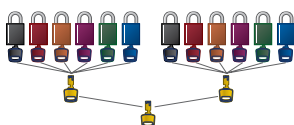

Sleutelsystemen

Met meer unieke sleutelvarianten is het belangrijk dat u het sleutelsysteem kiest dat het best bij uw Lockout-programma past.

Standaardsystemen

Keyed Different (KD) – Elk slot wordt geopend met zijn eigen unieke sleutel. Perfect voor eenvoudige lockout-toepassingen en een beperkt aantal energie-isolatiepunten.

Keyed Alike (KA) – Elk slot in de groep kan worden geopend met dezelfde sleutel. Zo vindt u gemakkelijk de juiste sleutel en moet u minder sleutels meenemen. Ideaal voor personen of teams verantwoordelijk voor meerdere machines of isolatiepunten.

Gepersonaliseerde sleutelsystemen

Master Keyed (MK) – Elke groep sloten (zowel Keyed Alike als Keyed Different) kan worden geopend met een loper. Handig voor grotere, complexe systemen wanneer een leidinggevende toegang nodig heeft.