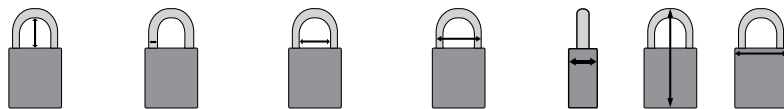

SafeKey Nylon Compact-hangsloten met plastic beugel

- Bijzonder compact en licht
- Niet-geleidende en vonkvrije nylon behuizing en beugel van polymeer
- Niet-geleidend vergrendelingsmechanisme
- Ideaal voor elektrische toepassingen en kleine ruimten
- Gekarteld ontwerp voor makkelijke hantering
- Voor elektrische installateurs, onderhoudstechnici en elektriciens

Per hangslot wordt 1 sleutel geleverd. Gepersonaliseerde sleutelsystemen zijn verkrijgbaar. Geleverd met hangslotlabels in het Engels, Frans en Spaans. Gravering op voorzijde, achterzijde, linkerzijde, rechterzijde en sleutel.

Bestelreferentie	Kleur	Beugelhoogte (mm)	Beugeldiameter (mm)	Beugelopening (mm)	Beugelbreedte (mm)	Diepte (mm)	Hoogte (mm)	Breedte (mm)	Aantal
Beugelhoogte 25 mm / KA - Identieke sloten / 3/pak									
150192	● Blauw	25,00	4,70	18,00	26,00	19,00	67,00	33,00	3
150196	● Bruin	25,00	4,70	18,00	26,00	19,00	67,00	33,00	3
150190	● Geel	25,00	4,70	18,00	26,00	19,00	67,00	33,00	3
150191	● Groen	25,00	4,70	18,00	26,00	19,00	67,00	33,00	3
150194	● Oranje	25,00	4,70	18,00	26,00	19,00	67,00	33,00	3
150189	● Rood	25,00	4,70	18,00	26,00	19,00	67,00	33,00	3
150195	● Violet	25,00	4,70	18,00	26,00	19,00	67,00	33,00	3
150197	○ Wit	25,00	4,70	18,00	26,00	19,00	67,00	33,00	3
150193	● Zwart	25,00	4,70	18,00	26,00	19,00	67,00	33,00	3
Beugelhoogte 25 mm / KD - Verschillende sloten / 1/pak									
150183	● Blauw	25,00	4,70	18,00	26,00	19,00	67,00	33,00	1
150187	● Bruin	25,00	4,70	18,00	26,00	19,00	67,00	33,00	1
150181	● Geel	25,00	4,70	18,00	26,00	19,00	67,00	33,00	1
150182	● Groen	25,00	4,70	18,00	26,00	19,00	67,00	33,00	1
150185	● Oranje	25,00	4,70	18,00	26,00	19,00	67,00	33,00	1
150180	● Rood	25,00	4,70	18,00	26,00	19,00	67,00	33,00	1
150186	● Violet	25,00	4,70	18,00	26,00	19,00	67,00	33,00	1
150188	○ Wit	25,00	4,70	18,00	26,00	19,00	67,00	33,00	1
150184	● Zwart	25,00	4,70	18,00	26,00	19,00	67,00	33,00	1
Beugelhoogte 25 mm / KD - Verschillende sloten / 6/pak									
150210	● Blauw	25,00	4,70	18,00	26,00	19,00	67,00	33,00	6
150214	● Bruin	25,00	4,70	18,00	26,00	19,00	67,00	33,00	6
150208	● Geel	25,00	4,70	18,00	26,00	19,00	67,00	33,00	6
150209	● Groen	25,00	4,70	18,00	26,00	19,00	67,00	33,00	6
150212	● Oranje	25,00	4,70	18,00	26,00	19,00	67,00	33,00	6
150207	● Rood	25,00	4,70	18,00	26,00	19,00	67,00	33,00	6
150213	● Violet	25,00	4,70	18,00	26,00	19,00	67,00	33,00	6
150215	○ Wit	25,00	4,70	18,00	26,00	19,00	67,00	33,00	6
150211	● Zwart	25,00	4,70	18,00	26,00	19,00	67,00	33,00	6