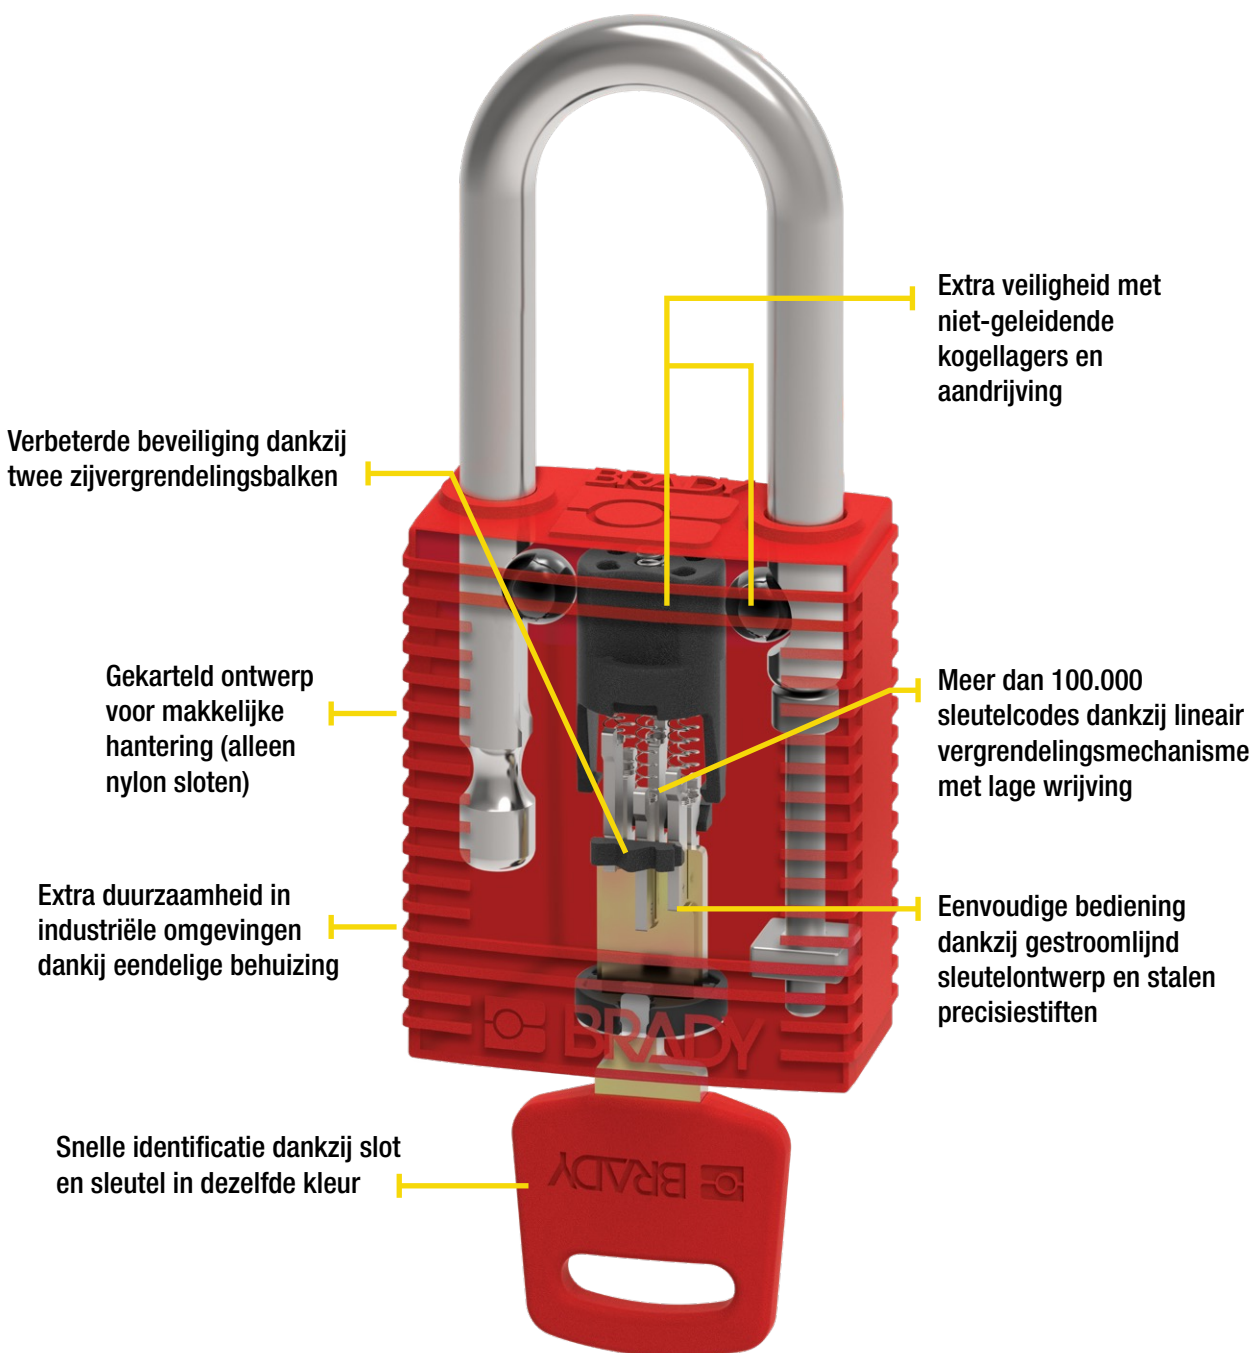

 BRADY®

Uitme sleutelprecisie en geavanceerde
beveiliging

Brady SafeKey-hangsloten

Uniek ontwerp

Brady SafeKey-hangsloten

De jongste 50 jaar kende de productietechnologie een explosieve groei, slechts vergelijkbaar met de industriële revolutie. Het aantal werknemers dat actief is in industrieel onderhoud, is het afgelopen decennium met meer dan 20% gestegen.* Als gevolg van deze ontwikkelingen is de nood aan vergrendelingssystemen toegenomen. Kies SafeKey-hangsloten, exclusief verkrijgbaar bij Brady, voor een jarenlange vergrendeling met een ultieme sleutelprecisie en geavanceerde beveiliging.

Met dit innovatieve hangslot krijgt u tot **700% meer unieke sleutelmogelijkheden dan een standaard veiligheidsslot**, zonder afbreuk te doen aan de veiligheid van de vergrendeling. Dit alles wordt mogelijk gemaakt door het vooruitstrevende ontwerp van het vergrendelingsmechanisme en unieke sleutelblad dat u meer nauwkeurigheid en controle over uw Lockout-programma geeft. Met dit niveau van nauwkeurigheid beschikt u over de beste oplossing voor eenvoudige tot complexe lockout-toepassingen. U geniet eveneens van de volgende voordelen:

- eenvoudige bediening dankzij een vlot inbrengbare sleutel - zelfs met handschoenen!
- snelle identificatie met sleutel en behuizing in dezelfde kleur
- jarenlang gebruik dankzij vergrendelingsmechanisme met lage wrijving dat slijtage van de sleutel voorkomt
- zeer hoge duurzaamheid in elke industriële omgeving

Traditionele veiligheidssloten

- Vergrendelingsmechanisme met stiften
- Gekarteld sleutelontwerp
- Tot 15.000 sleutelcodes

Zie de nieuwe SafeKey-hangsloten in actie

Bekijk de video op:

www.bradyeurope.com/SafeKey