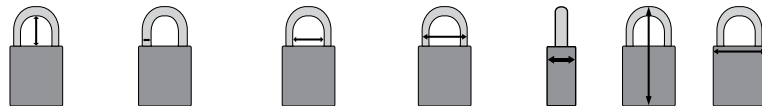

*Zie pagina 10 voor een infografiek met alle mogelijke sleutelsystemen.

Sleutelsystemen

Met meer unieke sleutelvarianten is het belangrijk dat u het sleutelsysteem kiest dat het best bij uw Lockout-programma past.

Standaardsystemen

Keyed Different (KD) – Elk slot wordt geopend met zijn eigen unieke sleutel. Perfect voor eenvoudige lockout-toepassingen en een beperkt aantal energie-isolatiepunten.

Keyed Alike (KA) – Elk slot in de groep kan worden geopend met dezelfde sleutel. Zo vindt u gemakkelijk de juiste sleutel en moet u minder sleutels meenemen. Ideaal voor personen of teams verantwoordelijk voor meerdere machines of isolatiepunten.

Gepersonaliseerde sleutelsystemen zijn verkrijgbaar. Zie pagina 10 voor een infografiek met alle mogelijke sleutelsystemen.

SafeKey Nylon-hangsloten met stalen beugel

- Lichtgewicht, vonkvrije nylon behuizing met een duurzame stalen beugel
- Niet-geleidend vergrendelingsmechanisme
- Gekarteld ontwerp voor makkelijke hantering
- Ideaal voor algemene lockout-toepassingen
- Versie met sleutelblokkering

Per hangslot wordt 1 sleutel geleverd. Gepersonaliseerde sleutelsystemen zijn verkrijgbaar. Geleverd met hangslotlabels in het Engels, Frans en Spaans. Graving op voorzijde, achterzijde, linkerzijde, rechterzijde en sleutel.