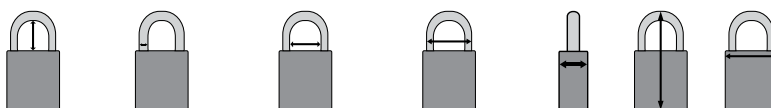

Bestelreferentie	Kleur	Beugelhoogte (mm)	Beugeldiameter (mm)	Beugelopening (mm)	Beugelbreedte (mm)	Diepte (mm)	Hoogte (mm)	Breedte (mm)	Aantal
Beugelhoogte 38 mm / KA - Identieke sloten / 3/pak									
150268	● Blauw	38,00	6,40	20,00	33,00	19,00	84,00	38,00	3
150314	● Bruin	38,00	6,40	20,00	33,00	19,00	84,00	38,00	3
150290	● Geel	38,00	6,40	20,00	33,00	19,00	84,00	38,00	3
150223	● Groen	38,00	6,40	20,00	33,00	19,00	84,00	38,00	3
150222	● Oranje	38,00	6,40	20,00	33,00	19,00	84,00	38,00	3
150291	● Rood	38,00	6,40	20,00	33,00	19,00	84,00	38,00	3
150353	● Violet	38,00	6,40	20,00	33,00	19,00	84,00	38,00	3
150267	○ Wit	38,00	6,40	20,00	33,00	19,00	84,00	38,00	3
150315	● Zwart	38,00	6,40	20,00	33,00	19,00	84,00	38,00	3
Beugelhoogte 38 mm / KD - Verschillende sloten / 1/pak									
150366	● Blauw	38,00	6,40	20,00	33,00	19,00	84,00	38,00	1
150318	● Bruin	38,00	6,40	20,00	33,00	19,00	84,00	38,00	1
150232	● Geel	38,00	6,40	20,00	33,00	19,00	84,00	38,00	1
150273	● Groen	38,00	6,40	20,00	33,00	19,00	84,00	38,00	1
150230	● Oranje	38,00	6,40	20,00	33,00	19,00	84,00	38,00	1
150342	● Rood	38,00	6,40	20,00	33,00	19,00	84,00	38,00	1
150272	● Violet	38,00	6,40	20,00	33,00	19,00	84,00	38,00	1
150365	○ Wit	38,00	6,40	20,00	33,00	19,00	84,00	38,00	1
150231	● Zwart	38,00	6,40	20,00	33,00	19,00	84,00	38,00	1
Beugelhoogte 38 mm / KD - Verschillende sloten / 6/pak									
150221	● Blauw	38,00	6,40	20,00	33,00	19,00	84,00	38,00	6
150309	● Bruin	38,00	6,40	20,00	33,00	19,00	84,00	38,00	6
150265	● Geel	38,00	6,40	20,00	33,00	19,00	84,00	38,00	6
150334	● Groen	38,00	6,40	20,00	33,00	19,00	84,00	38,00	6
150310	● Oranje	38,00	6,40	20,00	33,00	19,00	84,00	38,00	6
150311	● Rood	38,00	6,40	20,00	33,00	19,00	84,00	38,00	6
150350	● Violet	38,00	6,40	20,00	33,00	19,00	84,00	38,00	6
150308	○ Wit	38,00	6,40	20,00	33,00	19,00	84,00	38,00	6
150351	● Zwart	38,00	6,40	20,00	33,00	19,00	84,00	38,00	6