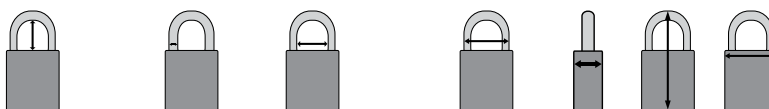

SafeKey Nylon Vorhängeschlösser mit Kunststoffbügel

- Leichtes, funkenfreies Nylongehäuse mit stromisolierendem und funkenfreiem Kunststoffbügel aus Polymer
- Stromisolierender Schließmechanismus
- Rippendesign für sichere Handhabung
- Ideal für elektrische Anwendungen und allgemeine Lockout-Anwendungen
- Schließzwang-Funktion

Mit jedem Vorhängeschloss wird 1 Schlüssel geliefert. Kundenspezifische Schlüsseinteilung ist möglich. Wird mit Vorhängeschloss-Etiketten in Englisch, Französisch und Spanisch geliefert. Gravur auf Vorderseite, Rückseite, rechter und linker Seite und auf dem Schlüssel.