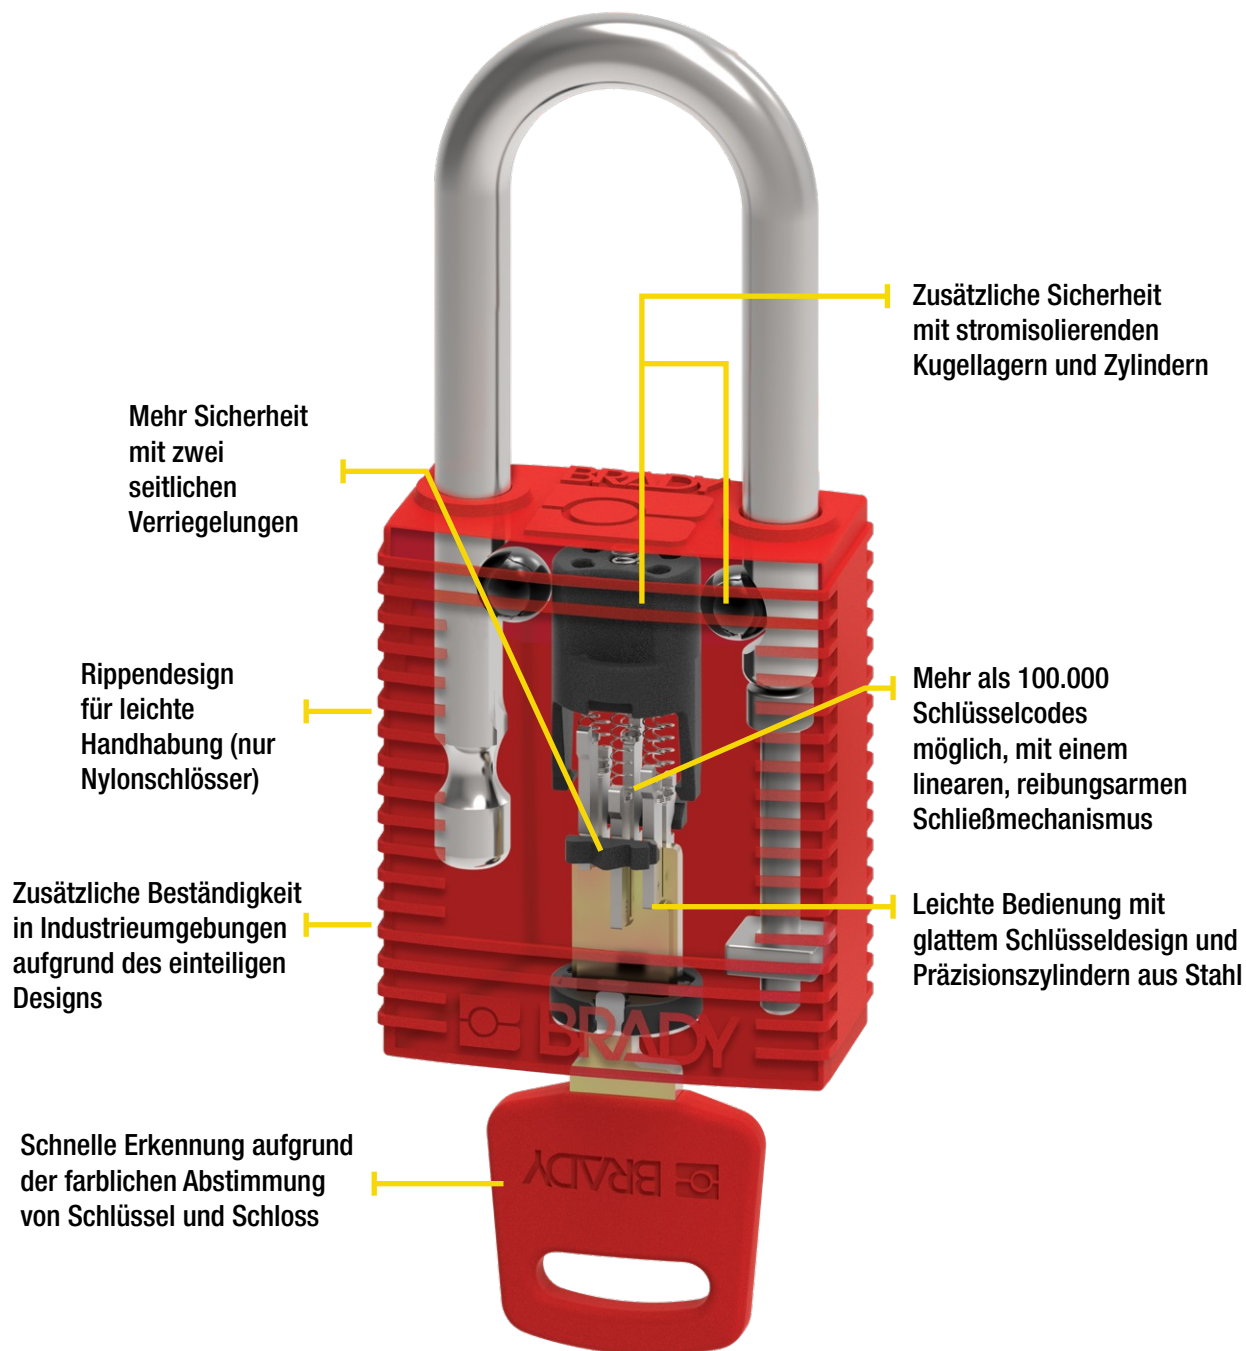

Sehen Sie den Unterschied bei den Details

Produktinnovationen sind nur so gut wie die Vorteile, die sie bieten. Sehen Sie sich an, welchen Unterschied die zum Patent angemeldeten SafeKey Lockout-Vorhängeschlösser machen:

Herkömmliche Sicherheitsschlösser

- Zylinderschlossmechanismus
- Gezacktes Schlüsseldesign
- Bis zu 15.000 Schlüsselcodes

Sehen Sie die neuen SafeKey Lockout-Vorhängeschlösser in Aktion

Sehen Sie sich das Video an auf:

www.bradyeurope.com/SafeKey