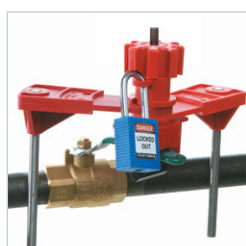

Weitere Lockout-Lösungen

Neben unseren SafeKey-Vorhängeschlössern bietet Brady eine breite Palette an Lockout/Tagout-Lösungen, darunter:

- Standard-Sicherheitsschlösser von Brady aus Aluminium und beschichtetem Stahl
- Etiketten, Schilder und Anhänger für Lockout/Tagout
- Vorrichtungen für Schutzschalter, Elektrostecker, elektrische Sicherung, Drehschalter, Druckschalter, Ventile und Schläuche
- Verriegelungen für Kabel, Haspen, Stationen, Sets und Gruppenverschlusskästen
- Software für visuelle Lockout-Prozeduren
- Lockout-Programmdienste, einschließlich Schulung, Programmentwicklung, Verfassen und Prüfen von Prozeduren, Lückenanalyse, Maschinenbestandsaufnahme und mehr