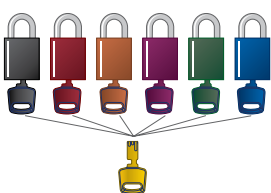

Kundenspezifische Optionen

Master Keyed (MK) – Jede Gruppierung von Schlössern (ob Keyed Alike oder Keyed Different) kann mit einem Gruppenschlüssel geöffnet werden. Nützlich für größere, komplexe Systeme, bei denen Zugang für Aufsichtspersonal erforderlich ist.