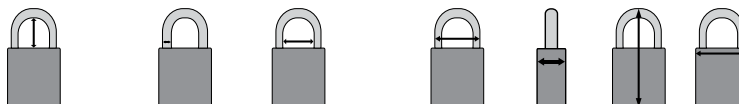

SafeKey Nylon Vorhängeschlösser mit Stahlbügel

- Leichtes, funkenfreies Nylongehäuse mit beständigem Stahlbügel
- Stromisolierender Schließmechanismus
- Rippendesign für sichere Handhabung
- Ideal für allgemeine Lockout-Anwendungen
- Schließzwang-Funktion

Mit jedem Vorhängeschloss wird 1 Schlüssel geliefert. Kundenspezifische Schlüsseinteilung ist möglich. Wird mit Vorhängeschloss-Etiketten in Englisch, Französisch und Spanisch geliefert. Gravur auf Vorderseite, Rückseite, rechter und linker Seite und auf dem Schlüssel.