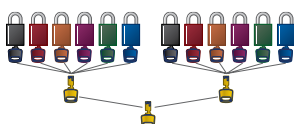

Möglichkeiten der Schlüsseleinteilung

Bei mehr einzigartigen Schlüsselprofilen ist es wichtig, dass Sie die Schlüsseleinteilungsart erhalten, die am besten für Ihr Lockout-Programm geeignet ist.

Standardoptionen

Keyed Different (KD) – Jedes Schloss kann nur mit einem bestimmten Schlüssel geöffnet werden. Ideal für einfache Lockout-Anwendungen und eine überschaubare Anzahl von Isolationspunkten.

Keyed Alike (KA) – Jedes Schloss in der Gruppe kann mit demselben Schlüssel geöffnet werden. Der richtige Schlüssel ist schnell auffindbar und es müssen weniger Schlüssel mitgeführt werden. Ideal für Personen oder Gewerke mit Verantwortung für mehrere Maschinen bzw. Isolationspunkte.

Kundenspezifische Optionen

Master Keyed (MK) – Jede Gruppierung von Schlössern (ob Keyed Alike oder Keyed Different) kann mit einem Gruppenschlüssel geöffnet werden. Nützlich für größere, komplexe Systeme, bei denen Zugang für Aufsichtspersonal erforderlich ist.