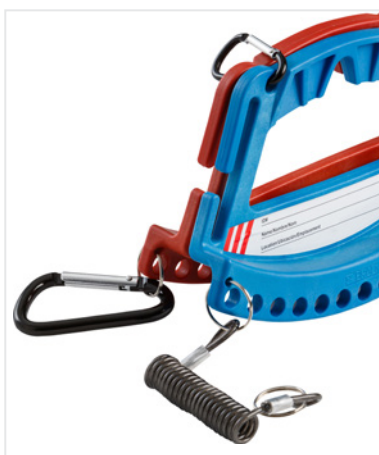

Poignée porte-cadenas et étiquettes

Transportez facilement vos cadenas et étiquettes !

Verrouillez deux poignées dos à dos pour accueillir un total de 24 cadenas

Disponible en 4 couleurs

Fourni avec 3 étiquettes de procédure de condamnation/consignation

La poignée porte-cadenas et étiquettes peut accueillir 12 cadenas de sécurité, ainsi que des mâchoires de consignation et des étiquettes de procédure de condamnation/consignation.

Améliorez l'efficacité de la condamnation/consignation

La poignée porte-cadenas et étiquettes améliore la sécurité sur le lieu de travail en permettant aux ouvriers de garder les dispositifs nécessaires à portée de main pour isoler rapidement les points de contrôle des sources d'énergie avant de procéder aux activités de maintenance. Cette solution permet aux clients de transporter et de stocker les outils de condamnation/consignation de façon pratique et organisée, et d'éviter d'égarer des cadenas et des mâchoires.

Une conception unique et très pratique :

- Peut accueillir jusqu'à 12 cadenas
- Inclut un porte-clés et des mousquetons
- Peut être facilement verrouillée dos à dos pour transporter jusqu'à 24 cadenas
- Peut être facilement attachée à une ceinture
- Peut être facilement montée sur un mur
- Disponible en 4 couleurs