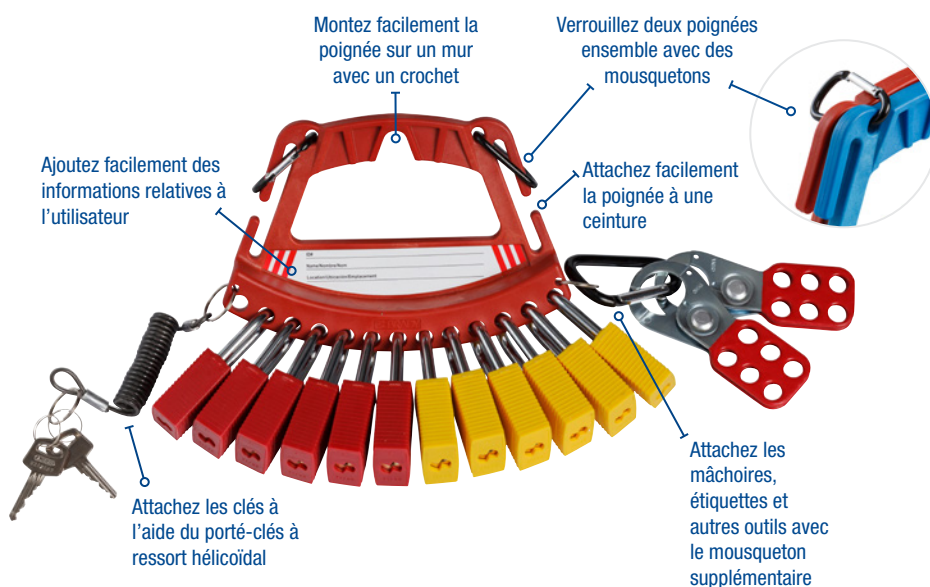

Poignée porte-cadenas et étiquettes

Transportez facilement vos cadenas et étiquettes !

Verrouillez deux poignées dos à dos pour accueillir un total de 24 cadenas

Disponible en 4 couleurs

Fourni avec 3 étiquettes de procédure de condamnation/consignation

La poignée porte-cadenas et étiquettes peut accueillir 12 cadenas de sécurité, ainsi que des mâchoires de consignation et des étiquettes de procédure de condamnation/consignation.

Améliorez l'efficacité de la condamnation/consignation

La poignée porte-cadenas et étiquettes améliore la sécurité sur le lieu de travail en permettant aux ouvriers de garder les dispositifs nécessaires à portée de main pour isoler rapidement les points de contrôle des sources d'énergie avant de procéder aux activités de maintenance. Cette solution permet aux clients de transporter et de stocker les outils de condamnation/consignation de façon pratique et organisée, et d'éviter d'égarer des cadenas et des mâchoires.

Une conception unique et très pratique :

- Peut accueillir jusqu'à 12 cadenas
- Inclut un porte-clés et des mousquetons
- Peut être facilement verrouillée dos à dos pour transporter jusqu'à 24 cadenas
- Peut être facilement attachée à une ceinture
- Peut être facilement montée sur un mur
- Disponible en 4 couleurs