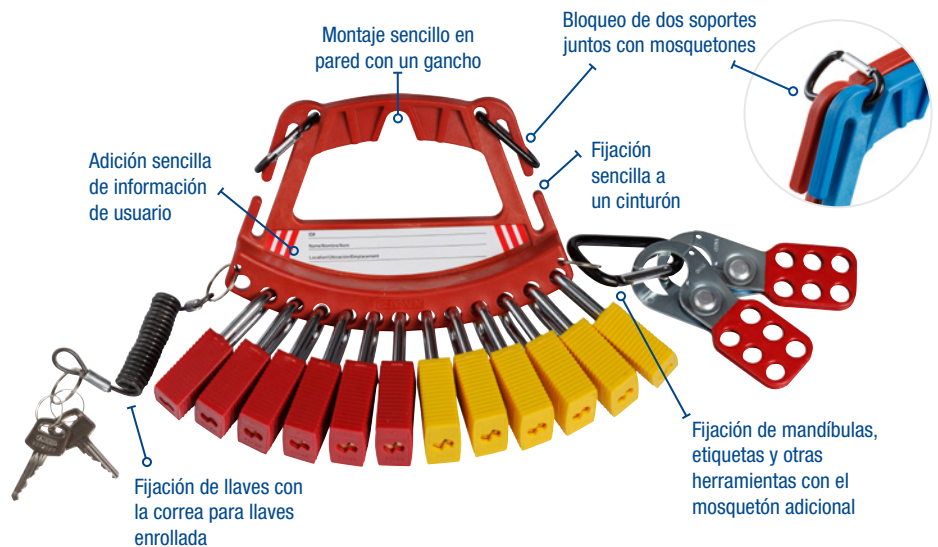

# Soporte para sistemas de bloqueo y etiquetado de seguridad

Lleve sus dispositivos de bloqueo y sus etiquetas con gran facilidad

www.bradyeurope.com

Bloqueo eficiente de dos soportes por el dorso para admitir un total de 24 candados

Disponible en 4 colores

Se proporciona con tres etiquetas para procedimientos de bloqueo

El soporte para sistemas de bloqueo y etiquetado de seguridad está diseñado para admitir hasta 12 llaves y candados de seguridad, así como mandíbulas de bloqueo y etiquetas para procedimientos.

## Mejore la eficacia de los procedimientos de bloqueo/etiquetado

El soporte para sistemas de bloqueo y etiquetado de seguridad mejora la seguridad en el trabajo al permitir a los trabajadores tener a mano los dispositivos necesarios para aislar rápidamente puntos de control de energía antes de realizar cualquier trabajo de mantenimiento en la máquina. Esta solución de soporte ofrece a los clientes una forma cómoda y ordenada de transportar y almacenar herramientas de bloqueo/etiquetado, además de evitar perder candados y mandíbulas.

## Diseño exclusivo y altamente práctico

- Admite hasta 12 candados
- Incluye una correa para llaves y mosquetones
- Se pueden enganchar los dorsos para admitir 24 candados
- Se puede fijar fácilmente a un cinturón
- Se puede montar fácilmente en una pared
- Disponible en 4 colores