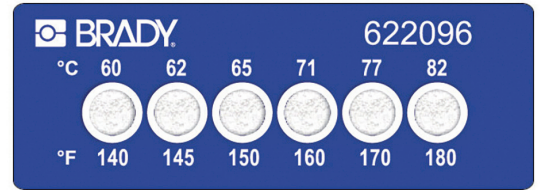

Temperatuurindicatielabels

Omkeerbare en onomkeerbare temperatuurindicatie

www.bradyeurope.com

Temperatuurindicatielabels zijn een kostenefficiënte oplossing om de temperatuur van verpakte voedingsmiddelen en medische producten, of van componenten tijdens onderzoeksactiviteiten, onderhouds- en herstellingswerken weer te geven. Dankzij hun bijzonder dun profiel kunnen de labels worden aangebracht op verschillende componenten, of op industriële en huishoudelijke toepassingen. Brady biedt zowel omkeerbare als onomkeerbare temperatuurindicatielabels aan.

Snel, eenvoudig en kostenefficiënt

- Direct een duidelijk leesbaar resultaat
- Geen batterijen of glas
- Constante monitoring, zelfs tijdens een stroompanne
- Sterke kleefstof voor elk oppervlak

Labels met omkeerbare temperatuurindicatie

- Veranderen van kleur bij bepaalde temperaturen
- Temperatuurbereik tussen 0°C en 100°C
- Personaliseerbaar

Labels met onomkeerbare temperatuurindicatie

- Permanente temperatuurindicatie
- Veranderen van kleur bij het bereiken van een vooraf bepaalde temperatuur
- Personaliseerbaar

Temperatuurindicatielabels worden bij voorkeur aangebracht op een droog en proper oppervlak voor maximale efficiëntie. De sterke kleefstof beperkt het risico dat labels loskomen, zelfs op vuile of oneffen oppervlakken.