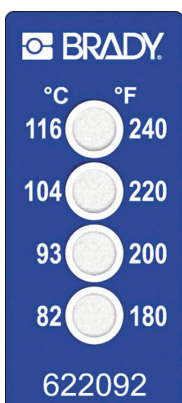

Temperatuurindicatielabels

Omkeerbare en onomkeerbare temperatuurindicatie

www.bradyeurope.com

Temperatuurindicatielabels zijn een kostenefficiënte oplossing om de temperatuur van verpakte voedingsmiddelen en medische producten, of van componenten tijdens onderzoeksactiviteiten, onderhouds- en herstellingswerken weer te geven. Dankzij hun bijzonder dun profiel kunnen de labels worden aangebracht op verschillende componenten, of op industriële en huishoudelijke toepassingen. Brady biedt zowel omkeerbare als onomkeerbare temperatuurindicatielabels aan.

Snel, eenvoudig en kostenefficiënt

- Direct een duidelijk leesbaar resultaat
- Geen batterijen of glas
- Constante monitoring, zelfs tijdens een stroompanne
- Sterke kleefstof voor elk oppervlak

Labels met omkeerbare temperatuurindicatie

- Veranderen van kleur bij bepaalde temperaturen
- Temperatuurbereik tussen 0°C en 100°C
- Personaliseerbaar

Labels met onomkeerbare temperatuurindicatie

- Permanente temperatuurindicatie
- Veranderen van kleur bij het bereiken van een vooraf bepaalde temperatuur
- Personaliseerbaar

Labeltype	Artikelnummer	Bestelreferentie	Omschrijving	Afmetingen (mm)	Aantal / Verpakking
▲	195837	TIL-7-0C-50C	THERMOMETER, 11 NIVEAUS, 0-50°C	18 x 51	10
▲	195838	TIL-7-50C-100C	THERMOMETER, 11 NIVEAUS, 50-100°C	18 x 51	10
●	195839	TIL-8-10C-32C	KAMERTHERMOMETER, 12 NIVEAUS, 10-32°C	90 x 10	10
●	195840	TIL-8-1C-12C	KOELKASTTHERMOMETER, 12 NIVEAUS, 1-12°C	90 x 10	10
●	195841	TIL-9-2C-8C	INDICATOR KOUDEKETEN, 2-8°C	96 x 40	10
▼	195842	TIL-10-50C-70C	VERKEERSLICHTINDICATOR, 50-70°C	48 x 52	10
■	195843	TIL-11-43C-DIA	GO/NO GO INDICATOR 43°C	Ø 24	10
■	195844	TIL-12-50C-DIA	HAND HOT INDICATOR 50°C	Ø 37	10