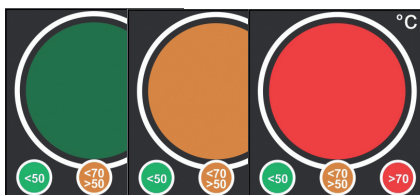

Temperatuurindicatielabels

Omkeerbare en onomkeerbare temperatuurindicatie

www.bradyeurope.com

Temperatuurindicatielabels zijn een kostenefficiënte oplossing om de temperatuur van verpakte voedingsmiddelen en medische producten, of van componenten tijdens onderzoeksactiviteiten, onderhouds- en herstellingswerken weer te geven. Dankzij hun bijzonder dun profiel kunnen de labels worden aangebracht op verschillende componenten, of op industriële en huishoudelijke toepassingen. Brady biedt zowel omkeerbare als onomkeerbare temperatuurindicatielabels aan.

Snel, eenvoudig en kostenefficiënt

- Direct een duidelijk leesbaar resultaat
- Geen batterijen of glas
- Constante monitoring, zelfs tijdens een stroompanne
- Sterke kleefstof voor elk oppervlak

Labels met omkeerbare temperatuurindicatie

- Veranderen van kleur bij bepaalde temperaturen
- Temperatuurbereik tussen 0°C en 100°C
- Personaliseerbaar

Labels met onomkeerbare temperatuurindicatie

- Permanente temperatuurindicatie
- Veranderen van kleur bij het bereiken van een vooraf bepaalde temperatuur
- Personaliseerbaar

Temperatuurindicatielabels worden bij voorkeur aangebracht op een droog en proper oppervlak voor maximale efficiëntie. De sterke kleefstof beperkt het risico dat labels loskomen, zelfs op vuile of oneffen oppervlakken.