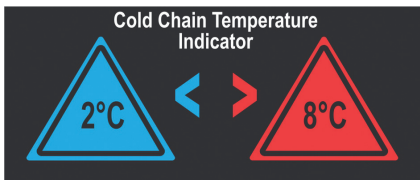

Temperatuurindicatielabels

Omkeerbare en onomkeerbare temperatuurindicatie

www.bradyeurope.com

Temperatuurindicatielabels zijn een kostenefficiënte oplossing om de temperatuur van verpakte voedingsmiddelen en medische producten, of van componenten tijdens onderzoeksactiviteiten, onderhouds- en herstellingswerken weer te geven. Dankzij hun bijzonder dun profiel kunnen de labels worden aangebracht op verschillende componenten, of op industriële en huishoudelijke toepassingen. Brady biedt zowel omkeerbare als onomkeerbare temperatuurindicatielabels aan.

Snel, eenvoudig en kostenefficiënt

- Direct een duidelijk leesbaar resultaat
- Geen batterijen of glas
- Constante monitoring, zelfs tijdens een stroompanne
- Sterke kleefstof voor elk oppervlak

Labels met omkeerbare temperatuurindicatie

- Veranderen van kleur bij bepaalde temperaturen
- Temperatuurbereik tussen 0°C en 100°C
- Personaliseerbaar

Labels met onomkeerbare temperatuurindicatie

- Permanente temperatuurindicatie
- Veranderen van kleur bij het bereiken van een vooraf bepaalde temperatuur
- Personaliseerbaar

Temperatuurindicatielabels worden bij voorkeur aangebracht op een droog en proper oppervlak voor maximale efficiëntie. De sterke kleefstof beperkt het risico dat labels loskomen, zelfs op vuile of oneffen oppervlakken.