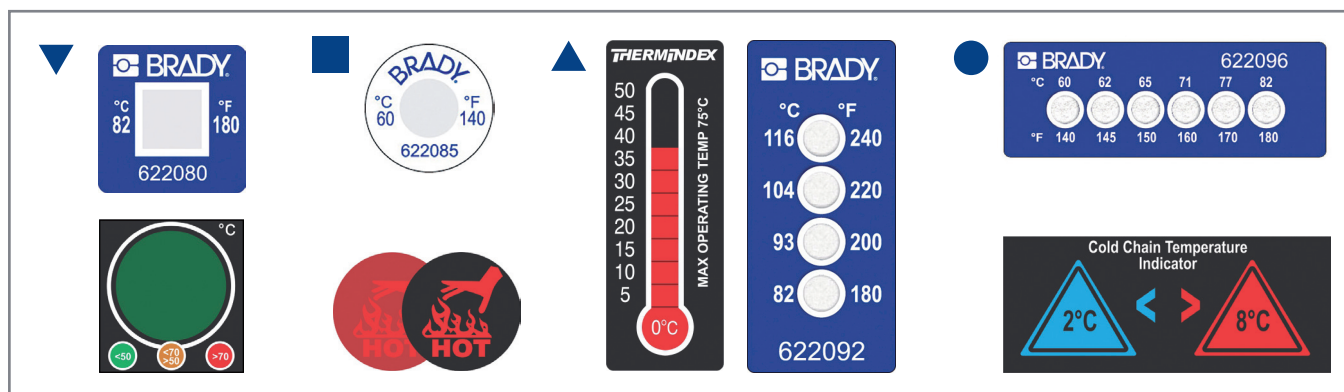

Labels met onomkeerbare temperatuurindicatie

Labeltype	Artikelnummer	Bestelreferentie	Omschrijving	Afmetingen (mm)	Aantal / Verpakking
▼	622087	TIL-1-82C/180F	Label voor onderhoud, 1 niveau, 82°C	20 x 20	60
■	622085	TIL-1-60C/140F-DIA	Label met 1 niveau, 60°C	Ø 13	60
■	622086	TIL-1-71C/160F-DIA	Label met 1 niveau, 71°C	Ø 13	60
■	622087	TIL-1-82C/180F-DIA	Label met 1 niveau, 82°C	Ø 13	60
▲	622092	TIL-4-82C/180F	Label met 4 niveaus, 82/93/104/116°C	20 x 45	30
●	622095	TIL-6-37C/100F	Label met 6 niveaus, 37/40/43/46/49/54°C	56 x 20	30
●	622096	TIL-6-60C/140F	Label met 6 niveaus, 60/62/65/71/77/82°C	56 x 20	30
●	622097	TIL-6-88C/190F	Label met 6 niveaus, 88/93/99/104/107/110°C	56 x 20	30
●	622098	TIL-6-116C/240F	Label met 6 niveaus, 116/121/127/135/138/143°C	56 x 20	30
●	622099	TIL-6-149C/300F	Label met 6 niveaus, 149/154/160/166/171/177°C	56 x 20	30
●	622100	TIL-6-182C/360F	Label met 6 niveaus, 182/188/193/199/204/210°C	56 x 20	30

Overzicht labeltypes

Brady EMEA

Afrika	+27 11 704 3295	Midden-Oosten	+971 4881 2524
Benelux	+32 52 45 78 11	Noorwegen	+47 70 13 40 00
Centraal- en Oost-Europa	+421 2 3300 4800	Roemenië	+40 21 202 3032
Denemarken	+45 66 14 44 00	Rusland	+7 495 225 93 62
Duitsland	+49 6103 7598 660	Spanje en Portugal	+34 900 902 993
Frankrijk	+33 3 20 76 94 48	Turkije	+90 212 264 02 20
Hongarije	+36 23 500 275	VK en Ierland	+44 1295 228 288
Italië	+39 02 26 00 00 22	Zweden	+46 8 590 057 30

Uw Brady-distributeur