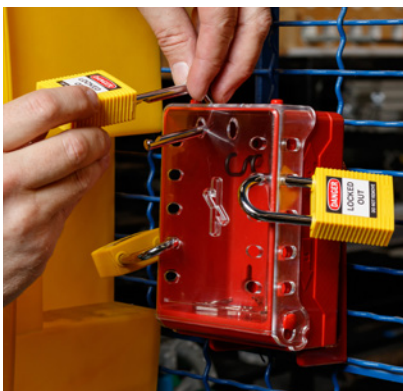

# Äußerst kompakter Verschlusskasten

Effizienz und Sicherheit bei Wartungsarbeiten

Der äußerst kompakte Verschlusskasten ermöglicht sicherere und effiziente Wartungsverfahren im Rahmen eines Lockout/Tagout-Programms. Der praktische Verschlusskasten eignet sich zum Aufbewahren und Transportieren von bis zu 6 Vorhängeschlössern und Schlüsseln und kann mit bis zu 12 Vorhängeschlössern verriegelt werden. So können Wartungsteams sich darauf verlassen, dass die Energiekontrollpunkte von Maschinen in der AUS-Position gesperrt bleiben, bis die Wartungsarbeiten abgeschlossen sind – selbst bei einem Schichtwechsel.

## Einfaches Aufbewahren und Transportieren

Der äußerst kompakte Verschlusskasten eignet sich perfekt zum Aufbewahren und Transportieren von bis zu 6 Vorhängeschlössern in Standardausführung. Er kann in der Nähe von Maschinen an der Wand angebracht werden, damit die Vorhängeschlösser stets greifbar sind. Der aus Hartplastik gefertigte Kasten enthält 3 Haken für Schlüssel und ist mit einer transparenten Abdeckung versehen, damit der Inhalt auf einen Blick erkennbar ist. Der Verschlusskasten kann mit bis zu 12 Vorhängeschlössern verriegelt werden, sodass größere Teams Maschinen zuverlässig von der Energiezufuhr trennen können, bis die Wartungsarbeiten abgeschlossen sind.