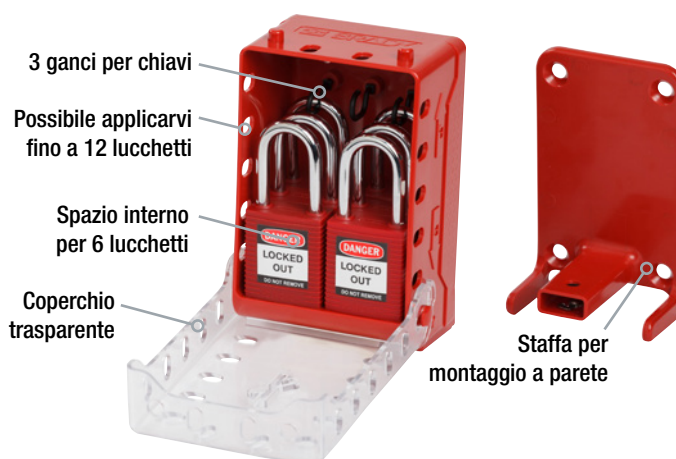

Lock box ultracompatta

Sicurezza ed efficienza negli interventi di manutenzione

La lock box ultracompatta consente di eseguire interventi di manutenzione più sicuri, permettendo di attuare le procedure di lockout/tagout in maniera efficiente. La lock box può contenere e trasportare fino a 6 lucchetti ed è possibile applicarvi fino a 12 lucchetti, il che la rende uno strumento estremamente pratico per le squadre di addetti e i cambi di turno, permettendo di mantenere isolati i punti di controllo dell'energia di un macchinario fino alla conclusione dell'intervento.

Una soluzione per riporre e trasportare con facilità

La lock box ultracompatta è ideale per riporre e trasportare fino a 6 lucchetti standard e può essere montata a parete in prossimità del macchinario per rendere i lucchetti immediatamente disponibili. La lock box in plastica prevede anche 3 ganci per le chiavi ed è provvista di un coperchio trasparente per verificarne immediatamente il contenuto. Sulla lock box possono essere applicati fino a 12 lucchetti, consentendo così alle squadre di addetti più numerose di isolare un macchinario dalla sua fonte di energia fino alla conclusione dell'intervento.

Codice	Descrizione	Colore	Altezza (mm)	Larghezza (mm)	Profondità (mm)	Quantità
149173	Lock box di gruppo ultracompatta	Rosso	144,78	101,60	68,58	1
149172	Lock box ultracompatta + 6 lucchetti gialli con chiavi uguali	Rosso	144,78	101,60	68,58	1
149176	Lock box ultracompatta + 6 lucchetti gialli con chiavi diverse	Rosso	144,78	101,60	68,58	1
149175	Lock box ultracompatta + 6 lucchetti rossi con chiavi diverse	Rosso	144,78	101,60	68,58	1
149174	Lock box ultracompatta + 6 lucchetti rossi con chiavi uguali	Rosso	144,78	101,60	68,58	1