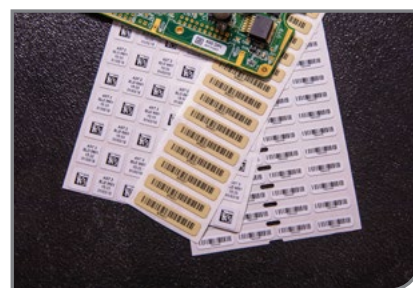

UITPAKKEN. AANZETTEN. AAN DE SLAG

SCAN
Scan piepkleine barcodes en moeilijk te lezen oppervlakken met een krachtige scan

VERBIND
Wijzig de instellingen direct op de lezer met een dynamische visuele schermweergave

Maak uw intelligente ecosysteem compleet

Optimaliseer uw mogelijkheden en combineer uw V4500 met de printers en materialen van Brady

BRADY-PRINTERS

- ▶ Eenvoudig te bedienen, nauwkeurig en uiterst duurzaam. Onze krachtige desktopprinters en draagbare printers helpen u om de job perfect te doen, elke keer opnieuw.

BRADY-SOFTWARE

- ▶ Benut het volledige potentieel van uw Brady-printer met onze labelontwerpssoftware. Creëer labels van topkwaliteit in een handomdraai.

BRADY-MATERIALEN

- ▶ Kies uit duizenden materialen die speciaal ontworpen zijn voor al uw toepassingen. Gebruik het juiste label voor uw toepassing.